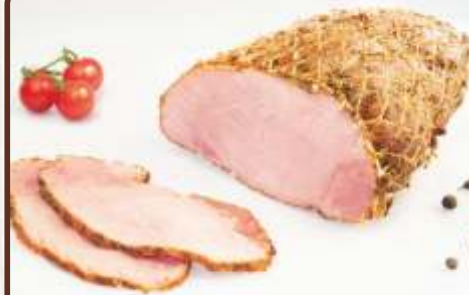

www.facebook.com/SklepyGama

oferta w dniach od
18.06 do 23.06.2026r.

19⁹⁹
zł/kg

Żeberka paski extra
cena za kilogram

TRADYCYJNA ŁADA MIĘSNA

MADEJ WRÓBEL

48⁹⁹
zł/kg

**Kielbasa extra sucha
z indyka MADEJ WRÓBEL**
cena za kilogram

18⁹⁹
zł/kg

**Kielbasa toruńska
MADEJ WRÓBEL**
cena za kilogram

42⁹⁹
zł/kg

**Szynka wiejska w siatce
POLSKIE PRYSMAKI**
cena za kilogram

33⁴⁹
zł/kg

**Schab wędzony
na ciemno
POLSKIE PRYSMAKI**
cena za kilogram