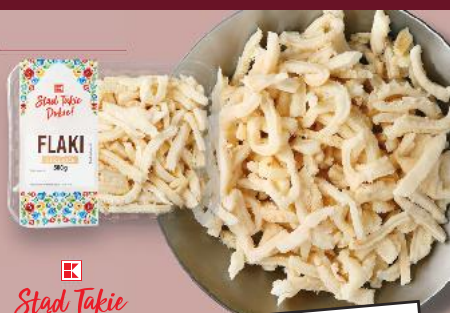

10,99

Miks
grillowy
wieprzowy
 1 kg

SUPERCENA

tylko

21,99

Stad Takie
Dobre!

Flaki cielęce
 500 g
 opakowanie
 (=1 kg 19,98)

SUPERCENA