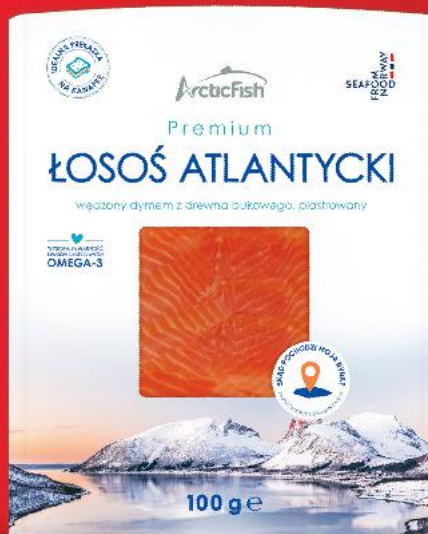

XXL

ABRAMCZYK
Dorsz czarny
Superpolędwica
XXL
100 g

SUPERCENA
tylko
4,99

NAWET DO

-46%

OSZCZĘDNOŚCI

PRODUKT MROŻONY

ABRAMCZYK
Komandorskie
steiki rybne
wybrane rodzaje
340 g opakowanie
(=1 kg 20,56)