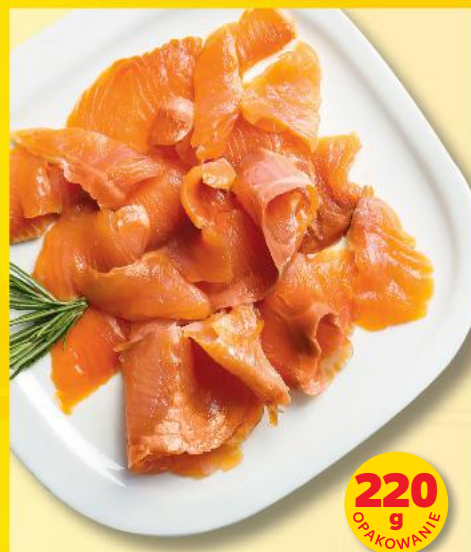

XXL XXL

**DUŻE OPAKOWANIA
WIĘKSZE OSZCZĘDNOŚCI!**

333 g
OPAKOWANIE

XXL
XXL
XXL
XXL
XXL

CLASSIC

Delikatess
Bacon-Scheiben
zum Backen und Braten
roher Bauchspeck ohne Knorpel und Schwarte
gepökelt und geräuchert
Spitzenqualität

333 g e

CLASSIC

Bekon
w plastrach
333 g opakowanie
(=1 kg 36,33)

SUPERCENA
tylko
11,99

250 g
OPAKOWANIE

XXL
XXL
XXL
XXL

CLASSIC

Schwarzwälder Schinken
g.g.A.
handgesalzen
über Tannenholz geräuchert
mit Meeres-
Wassern
geräucht

250 g e

CLASSIC

Szynka
szwarzwaldzka
250 g opakowanie
(=1 kg 43,96)

SUPERCENA
tylko
10,99

CLASSIC

NORWEGISCHER
Räucher-Lachs
in Scheiben
TRADITIONELL KALTGERÄUCHERT

220 g e

GGN
CERTIFIED
FARMING
www.ggn.org

NUTRI-SCORE
A
B
C
D
E

XXL
XXL
XXL
XXL

CLASSIC

Łosoś wędzony
na zimno, **XXL**
220 g opakowanie
(=1 kg 90,45)

SUPERCENA
tylko
19,90

500 g
OPAKOWANIE

CLASSIC

Mleko zagęszczone 4% tł.
500 g opakowanie
(=1 kg 7,38)

SUPERCENA
tylko
3,69

CLASSIC

Kondens-milch
teilenträht,
wärmebehandelt
4%
tł.
380 g
Energiewert
859 kJ /
203 kcal

500 g e

XXL
XXL
XXL
XXL