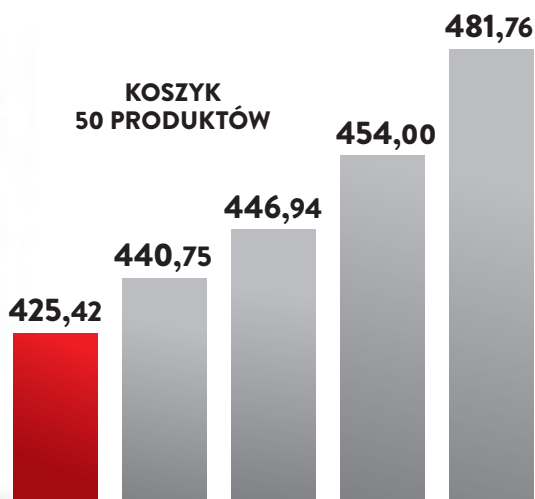

WEDŁUG  dlahandlu.pl

JUŻ TRZECI RAZ Z RZĘDU

ZESKANUJ KOD

KOSZYK
50 PRODUKTÓW

Intermarché

dino

SPAR

*WEDŁUG BADANIA DLAHANDLU.PL „KOSZYK 50 PRODUKTÓW” Z DNIA 6 MARCA 2026 R.
BADANIE OBEJMUJE 50 NAJPOPULARNIEJSZYCH PRODUKTÓW
W NAJPOPULARNIEJSZYCH GRAMATURACH. SZCZEGÓŁY NA WWW.DLAHANDLU.PL