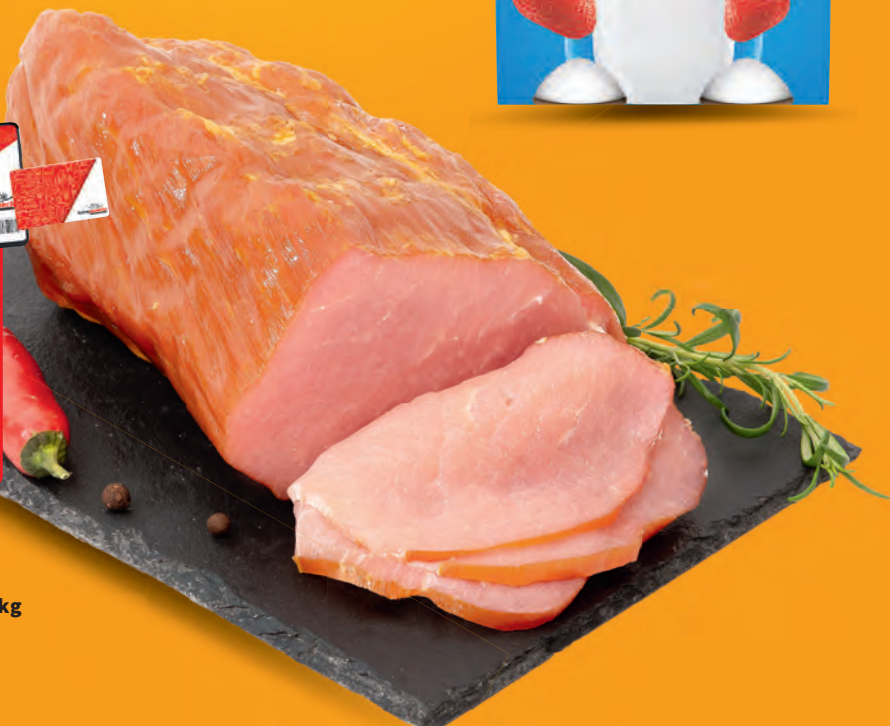

RABAT NALICZANY PRZY KASIE

Polędwica łososiowa

MADEJ WRÓBEL

*Cena sprzed pierwszego zastosowania obniżki

Cena bez karty - 35,99 zł / 1 kg

2 kg **LIMIT DZIENNY**

CZWARTEK - SOBOTA
16 - 18.04

TYLKO Z KARTĄ
fizyczną lub w aplikacji