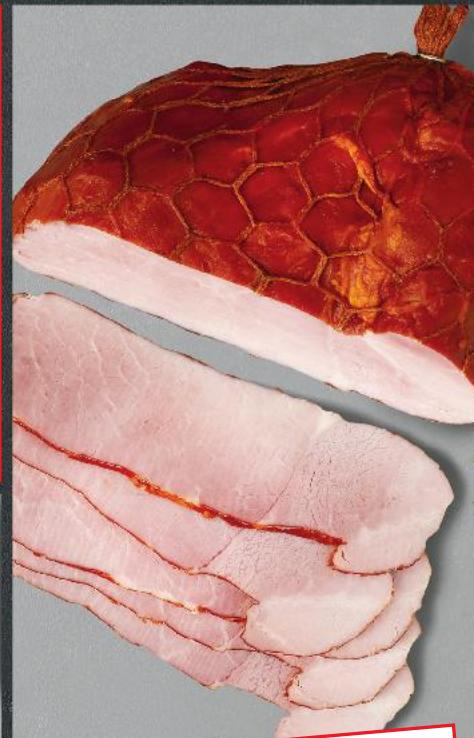

-33%

cena przed obniżką 4,79

OLEWNIK
Szynka
wędzarska
100 g

3,19