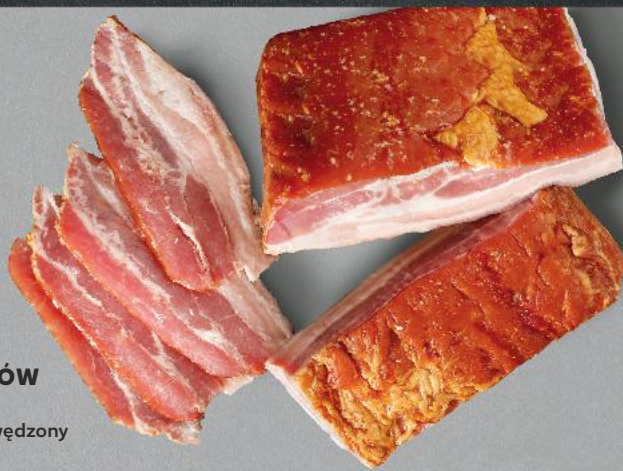

3,39

INDYKPOL
Pierś maślana
z indyka
100 g

-27%

cena przed obniżką 4,39

3,19

SOKOŁÓW
Boczek
surowy, wędzony
100 g

-20%

cena przed obniżką 3,49