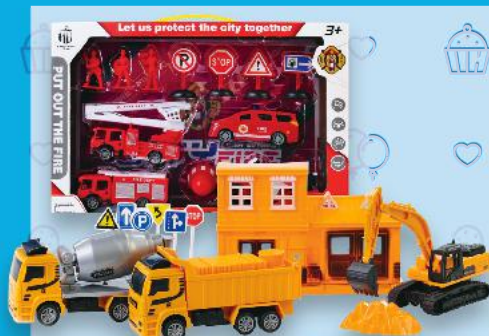

NIE ZAPOMNIJ!

DZIEŃ DZIECKA

1 czerwca

Samochód
 wywrotka
 lub koparka XL
 od 2 r.ż.

tylko
89,99*

Samochód
 z akcesoriami
 z napędem pull back,
 różne rodzaje

tylko
19,99*

LEGO
 Klocki
 różne
 rodzaje