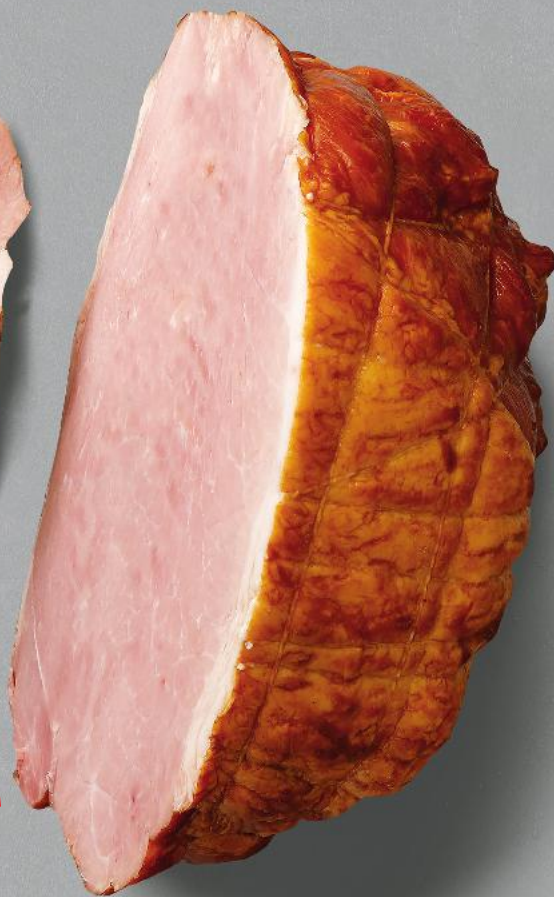

TWOJE OSZCZĘDNOŚCI!

HIT

-32%

cena
sprzed
pierwszej obniżki

3,69

2,49

**STOISKO
Z OBSŁUGĄ**

MAZURY
Szynka
staropolska
100 g