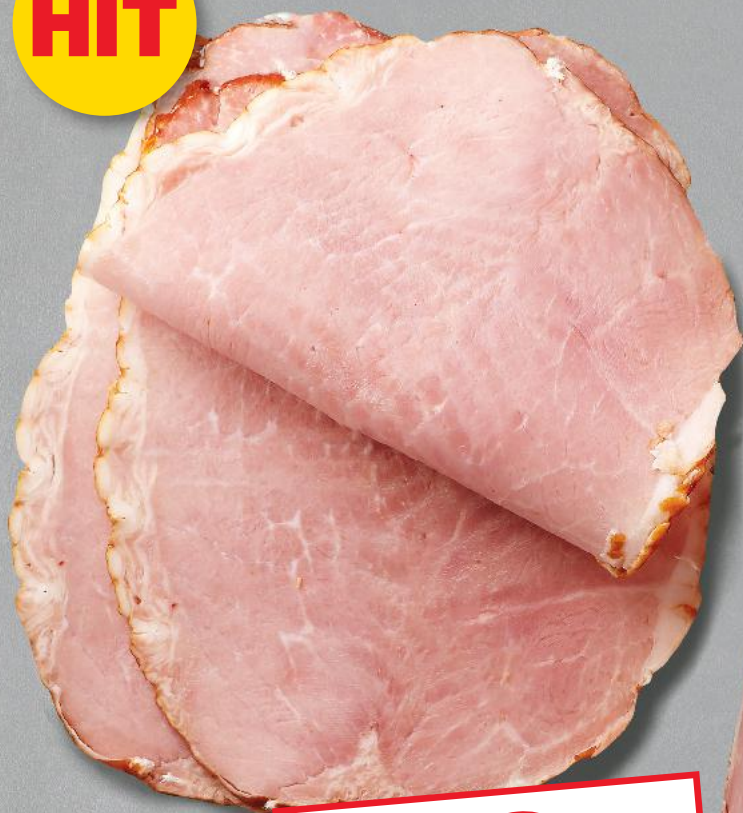

TWOJE OSZCZĘDNOŚCI!

HIT

-32%

cena
sprzed
pierwszej obniżki

3,69

2,49

**STOISKO
Z OBSŁUGĄ**

MAZURY
Szynka
staropolska
100 g