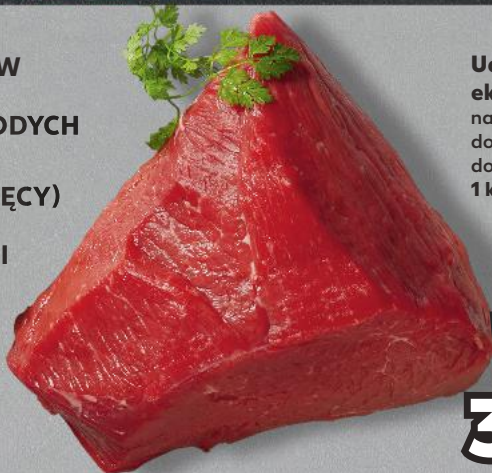

3,69

2,49

**STOISKO
Z OBSŁUGĄ**

MAZURY
Szynka
staropolska
100 g

MIĘSO/DRÓB
- STOISKO Z OBSŁUGĄ
OD CZWARTKU 23.05

- ✓ MAMY PONAD 40 RODZAJÓW ŚWIEŻEGO MIĘSA I WYROBÓW MIĘSNYCH
- ✓ NA KAŻDYM ETAPIE PRODUKCJI SĄ PRZEPROWADZANE KONTROLE ŚWIEŻOŚCI I JAKOŚCI
- ✓ ŚWIEŻOŚĆ PRODUKTÓW W LADZIE ZACHOWUJEMY DZIĘKI REGULARNYM KONTROLOM TEMPERATUR

- ✓ POLSKI CHÓW
- ✓ MIĘSO Z MŁODYCH BYKÓW (DO 24 MIESIĘCY)
- ✓ SPRAWDZENI DOSTAWCY

Udziec wołowy ekstra
 na rolady lub gulasz,
 doskonały do pieczenia
 1 kg

SUPERCENA
 tylko
34,99

Żeberka ekstramięsne
 najlepsze do gotowania z kiszoną kapustą lub do pieczenia
 1 kg