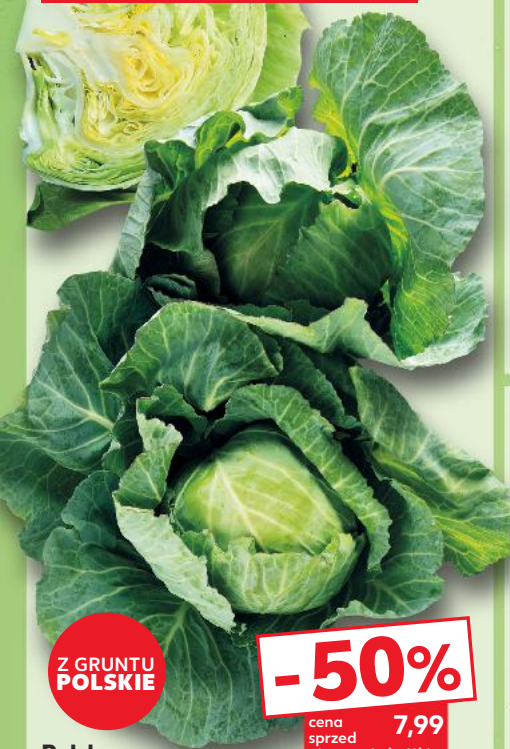

**cena
bez karty -44%
2,79**

**Polska sałata masłowa
sztuka**

* Cena naliczana przy kasie.

OWOCE/WARZYWA
OD CZWARTKU 23.05

Z GRUNTU
POLSKIE

Polska
kapusta biała
młoda
szuka

-50%
cena
sprzed
pierwszej obniżki
7,99
3,99