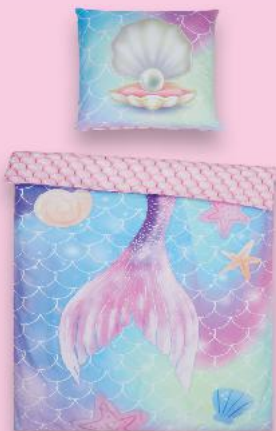

LIV & BO® Dywanik łazienkowy

z antypoślizgowym,
lateksowym spodem,
różne wzory i kolory

tylko
29,99

✓ wym. 160 x 200 cm
+ 1 x 70 x 80 cm

HERDING Pościel z mikrofibry

różne wzory
i kolory

tylko
59,99

3
pary