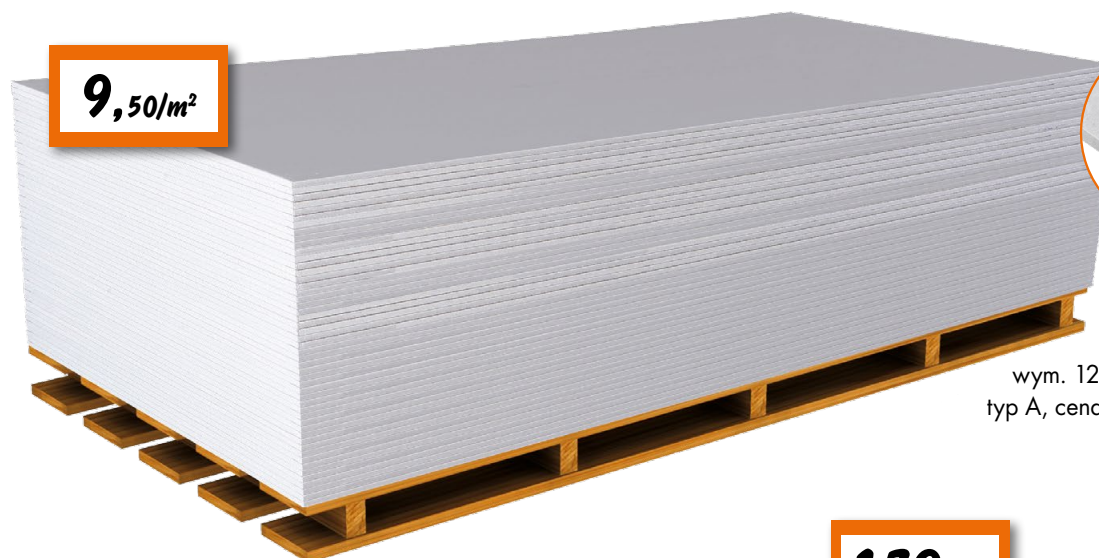

z kompozytowym podnoskiem, cholewka z nubuku, norma EN ISO 20345:2011
nr ref. 20007995

67,00

HÖGERT TECHNIK

Kamizelka ocieplana LEMGO

100% poliester, gramatura 180 g/m²
nr ref. 21027146

Dostępne rozmiary

S–3XL

super CENY!

Płyta gipsowo-kartonowa, standard

wym. 1200x2000 mm, grub. 12,5 mm, typ A, cena za 1 szt. (2,4 m²) – **22,80 zł**
nr ref. 20389194

Przewód YDYp
3x2,5 mm², dł. 100 m,
cena za 1 m – **3,59 zł**
nr ref. 20428695