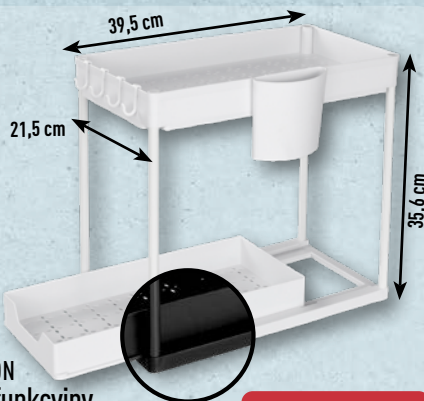

### CRANE Rowerek treningowy

Sztuka do użytku domowego; maksymalna waga użytkownika: 120 kg; z uchwytem ułatwiającym przenoszenie

**99,99**