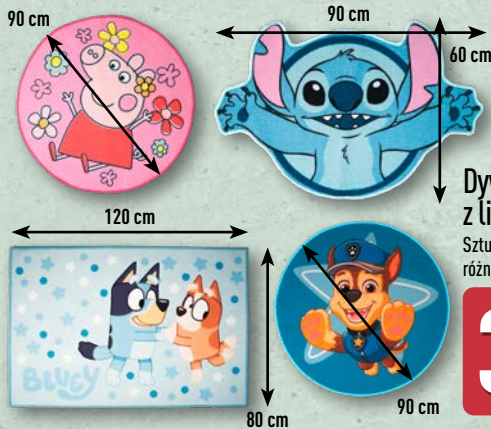

Komplet  
różne wzory  
Rozmiary: 98/104-122/128

**24,99**

**Plecak 3D z licencją**

**pojemność 9 l**

Sztuka  
• zaprojektowany z myślą o najmłodszych uczniach  
• kolorowy i lekki plecak z motywami 3D popularnych bajek dla dzieci  
• wymiary: 31 x 24 x 10 cm  
różne rodzaje

**29,99**

**Dywan dziecięcy z licencją**

Sztuka  
różne rodzaje

**34,99**

**Pościel dla dzieci**

Komplet  
100% bawełna; dwustronna;  
wymiary: poszwa 140 x 200 cm  
oraz poszewka 70 x 80 cm;  
różne rodzaje