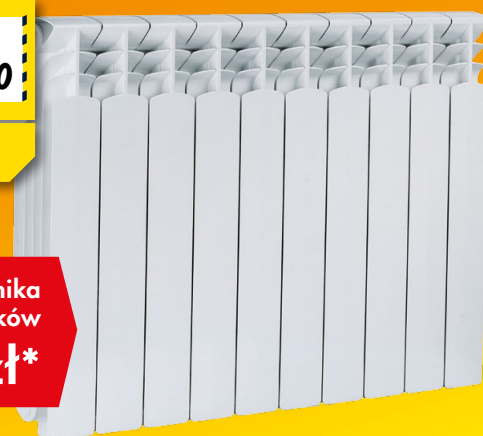

przy zakupie grzejnika
zestaw korków

za 1 zł*

Grzejnik aluminiowy G500F, 10-elementowy

wym. 80x58x9 cm, moc 1120 W
przy temp. 75/65/20°C,
podłączenie boczne

nr ref. 205520
nr ref. 20037241 – zestaw korków,
cena regularna – 19,90 zł