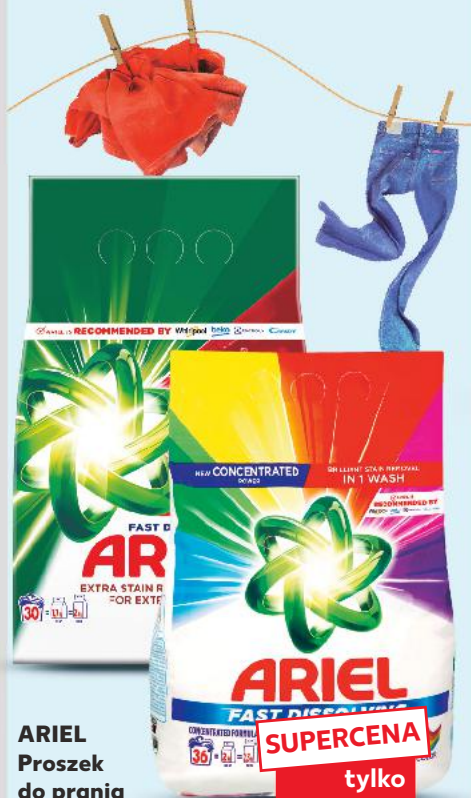

ŚRODKI CZYSTOŚCI

ARIEL
Proszek do prania różne rodzaje 1,98/1,76 kg opakowanie (=1 kg 17,67/19,88)

ARIEL
FAST DISSOLVE
SUPERCENA tylko **34,99**