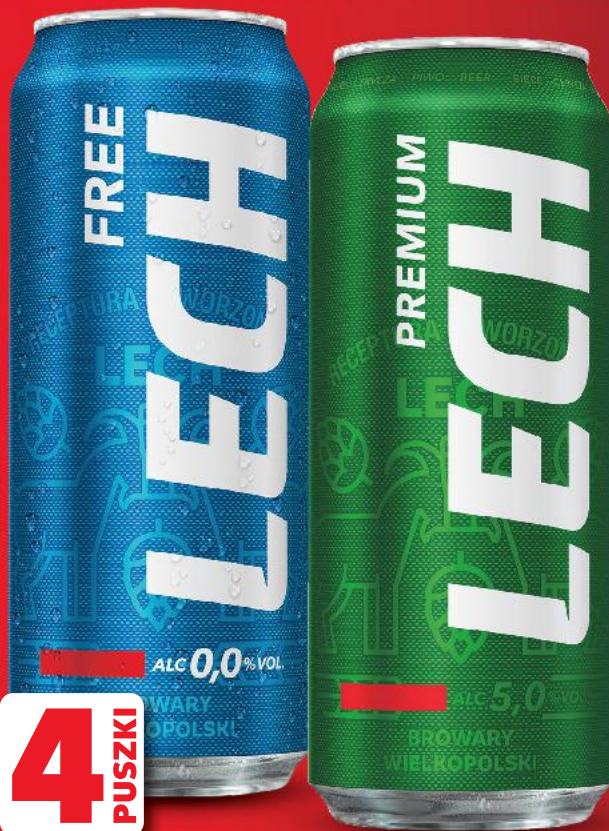

E. WEDEL
Czekolada
wybrane rodzaje
100-80 g opakowanie
(=100 g 3,99-4,99)

SUPERCENA
tylko
3,99

1/2 LITRA PIWA ZAWIERA
25 GRAMÓW CZYSTEGO
ALKOHOLU ETYLOWEGO.

SPRZEDAŻ ALKOHOLU
OSOBOM DO LAT 18
JEST PRZESTĘPSTWEM.