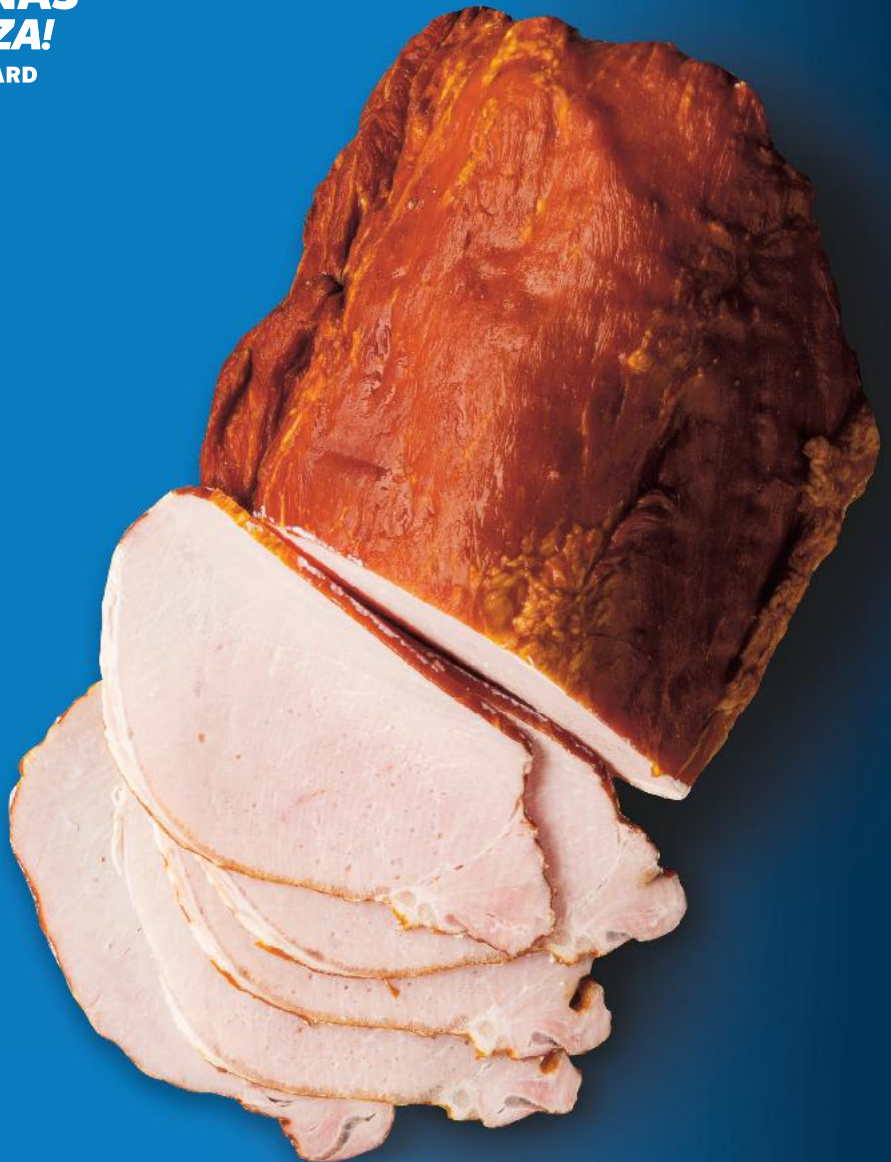

**KAŻDY z NAS
OSZCZĘDZA!**
Z KAUFLAND CARD

MAZURY
Polędwica
sopocka
100 g

Z KARTA
-28%

1,99

cena
bez karty

2,79

Cena przed
obniżką

2,79