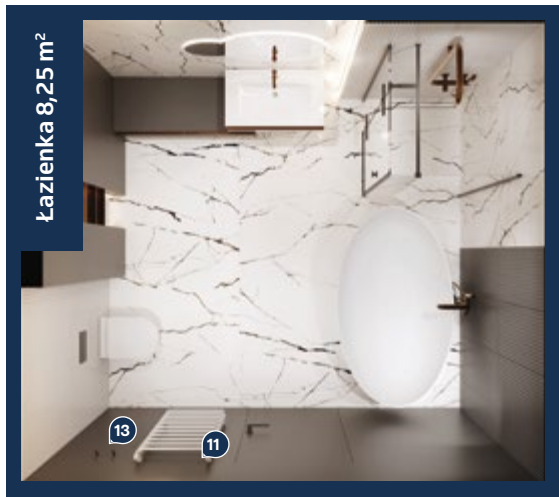

Łazienka 8,25 m²

275 cm

300 cm