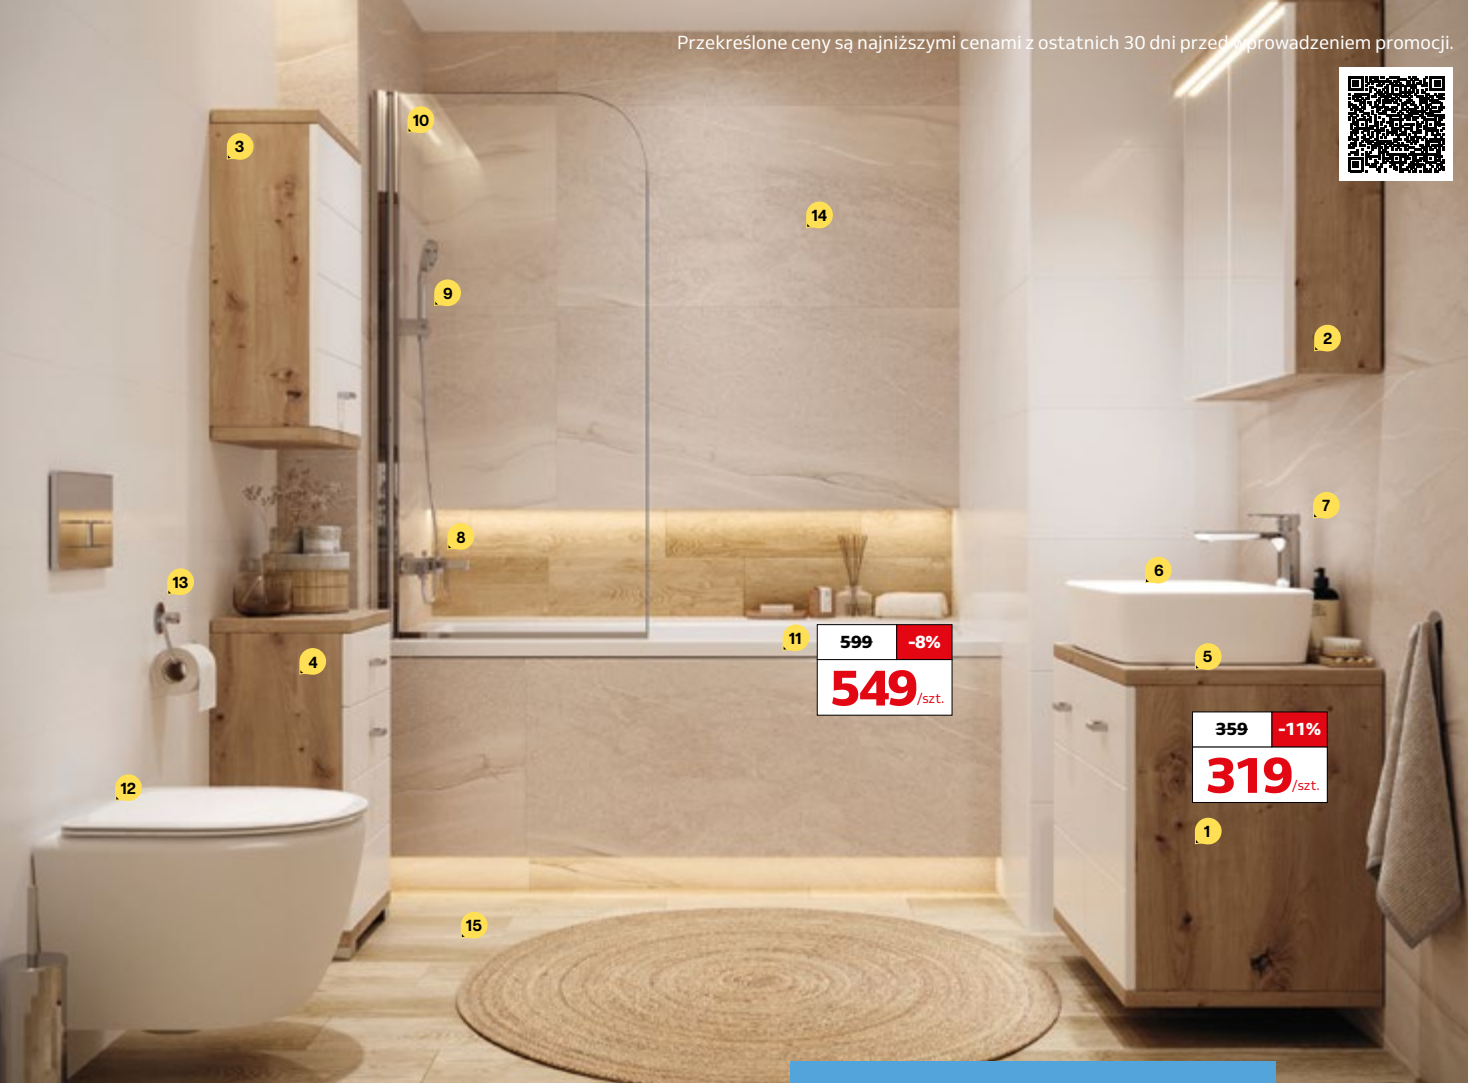

**GRES GRANDED 20 x 120 cm** ~~169~~ **149** /m<sup>2</sup>  
8. kod: 100493302, 9. kod: 100493301

Łazienka już za **291<sup>72</sup>** zł/m-c  
**X 20 RAT 0%**

Całkowity koszt produktów oznaczonych na aranżacji w tej łazience to 5 834,42 zł\*

tak **TANI!**

**szynakameble**

NOWOŚĆ

Zobacz całą kolekcję STING

KOLEKCJA MEBLI STING

1. SZAFKA POD UMYWALKĘ 60 cm, kod: 100528043 359 **319 /szt.**
2. SZAFKA WISZĄCA LED Z LUSTREM 60 x 69 cm, kod: 100528051 539 **479 /szt.**
3. SZAFKA WISZĄCA 38 x 71 cm, kod: 100528046 249 **219 /szt.**
4. PÓŁSŁUPEK 38 x 73 cm, kod: 100528048 359 **319 /szt.**
5. BLAT 60 cm, kod: 100528049 439 **119 /szt.**