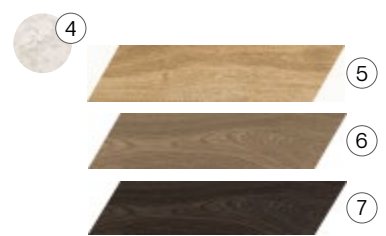

**GLAZURA NORTH STONE**  
29,7 x 60 cm **79 59/m<sup>2</sup>**  
7. kod: 100489011  
8. kod: 100487226  
9. kod: 100487228  
10. kod: 100487227

**79** **-25%**  
**59/m<sup>2</sup>**

tak  
**EXTRA!**

**139** **-14%**  
**119** /m<sup>2</sup>