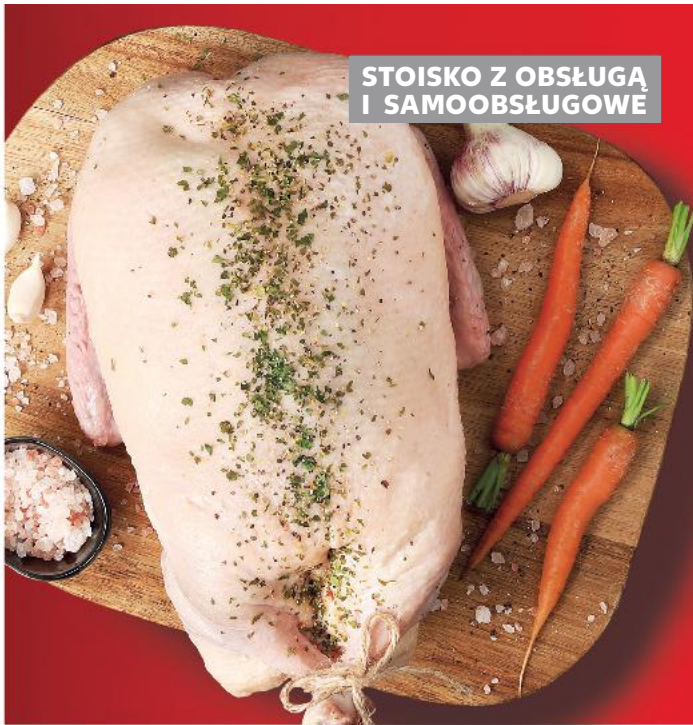

STOISKO Z OBSŁUGĄ
I SAMOBSŁUGOWE

Stoisko Mięsne
JAKOŚĆ KONTROLOWANA

Kaczka tuszka
1 kg