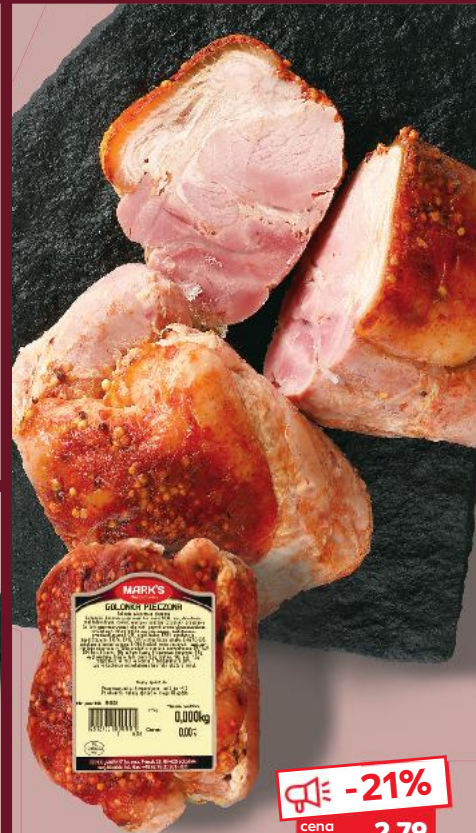

5,99

OLEWNIK
Kielbasa
krakowska
sucha
z szyński,
z filetem kurczaka
255 g opakowanie
(=1 kg 43,10)

-26%

cena
sprzed
14,99
pierwszej obniżki

10,99

MARK'S
Boczek
rolowany
100 g

SUPERCENA

tylko