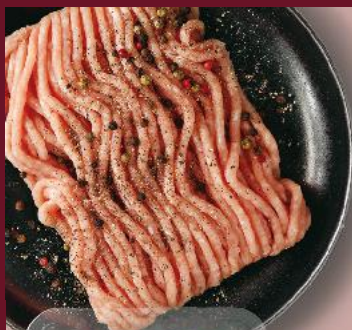

Favourites

Mięso mielone z nogi polskiego kurczaka
400 g opakowanie
(=1 kg 19,98)

-20%

cena sprzed pierwszej obniżki 9,99

7,99

1

✓ ELIMINACJA ANTYBIOTYKÓW PODCZAS CHOWU ZWIERZĄT

PRODUKT POLSKI