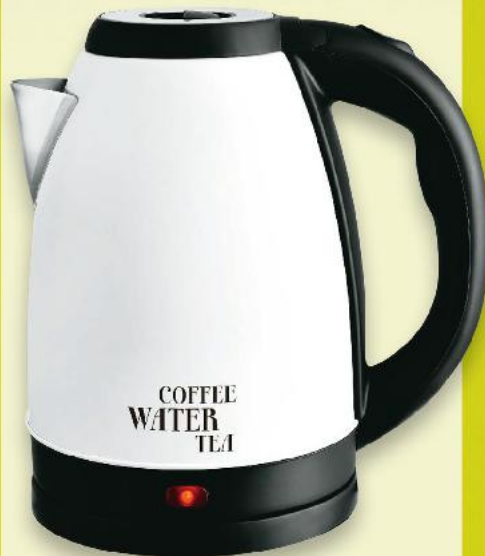

tylko
79,99*

✓ moc 1000 W

✓ wym. 240 x
180 x 89 mm

PETRA Gofrownica bąbelkowa PTS2551

płyty do pieczenia
o śr. 180 mm
z nieprzywieralną
powłoką ILAG

tylko
49,99*

✓ moc 2000 W

✓ poj. 1,8 l