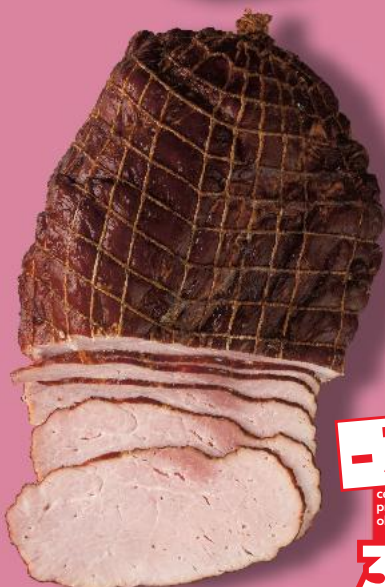

TARCZYŃSKI
Szynka
z kotła
100 g

-33%
cena przed obniżką 5,99
3,99