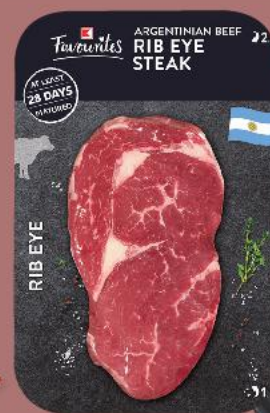

HIT

PRODUKT POLSKI

Stoisko Mięśnie

Polski schab wieprzowy
bez kości, w plastrach
360 g opakowanie
(z kartą = 1 kg 24,97)
(bez karty = 1 kg 33,31)

TYLKO Z KARTĄ **XTRA**
25% TANIEJ!
8,99

cena bez karty **11,99***
* Cena przed obniżką

HIT

PRODUKT POLSKI

Stoisko Mięśnie

Połędwiczki z fileta z piersi polskiego kurczaka
400 g opakowanie
(z kartą = 1 kg 24,98)
(bez karty = 1 kg 29,98)

TYLKO Z KARTĄ **XTRA**
16% TANIEJ!
9,99

cena bez karty **11,99***
* Cena przed obniżką

PRODUKT POLSKI

Stoisko Mięśnie

Sznycle z fileta z piersi polskiego kurczaka
250 g opakowanie
(= 1 kg 35,96)

SUPERCENA
tylko **8,99**

Stoisko Mięśnie

Mięso na gulasz z fileta z piersi indyka
400 g opakowanie
(= 1 kg 24,98)

SUPERCENA
tylko **9,99**

Stoisko Mięśnie

Mięso z podudzia indyka
opakowanie vacuum
1 kg

SUPERCENA
tylko **19,99**

PRODUKT POLSKI

Połędwica cygańska wołowa
1 kg

-16%
cena przed obniżką **59,90**
49,99

Burger wołowy z warzywami
240 g opakowanie
(= 1 kg 29,13)

-22%
cena przed obniżką **8,99**
6,99

PRODUKT POLSKI

Stoisko Mięśnie

Polska połędwiczka wieprzowa
1 kg

SUPERCENA
tylko **26,99**

Favourites

- KRUCHE MIĘSO, DOJRZEWAJĄCE MIN. 28 DNI
- Z MŁODYCH BYKÓW Z ARGENTYŃSKICH FARM

Argentyński Rib Eye stek
1 kg

SUPERCENA
tylko **129,90**