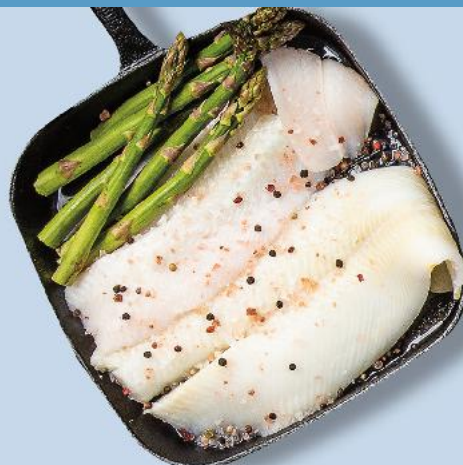

SUPERCENA
tylko
6,99

STOJSKO Z OBSŁUGĄ

LISNER
Śledzie rybackie
z pietruszką
100 g

-35%
cena przed obniżką 2,79
1,79

STOJSKO Z OBSŁUGĄ

Trewal wędzony
na gorąco
kawałek
100 g

SUPERCENA
tylko
3,99

KAPITAN NAVI
Śledzie
kaski kaszubskie
500 g opakowanie
(=1 kg 23,98)