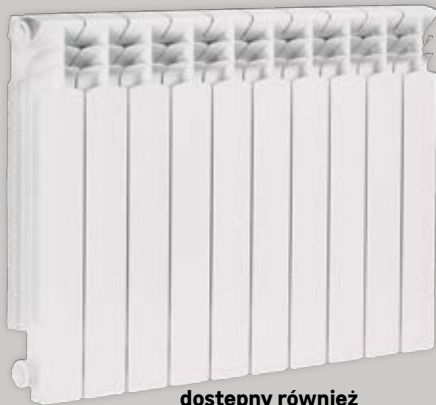

418,-/szt.

Grzejnik aluminiowy G500F
moc: 1120 W, wym.: 57,3 x 80,5 x 9 cm,
podłączenie: boczne, kolor: biały
kod: 44501674
dostępne również kolory:
grafitowy **619,-/szt.** kod: 82385882
czarny **629,-/szt.** kod: 88102020

dostępny również
w kolorach: czarnym
i grafitowym

Instal-Complex

1,47/m

Rura PEX wielowarstwowa
śr.: 16 mm, dł.: 100 m, kod: 45510535
cena za opak.: 147 zł
dostępne również dł.:
2 m **2,94/opak.** kod: 45510416
10 m **14,70/opak.** kod: 45510486