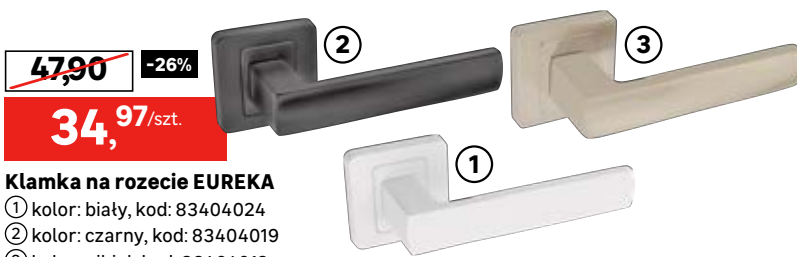

~~47,90~~ -26%
34,97 /szt.

Klamka na rozecie EUREKA

① kolor: biały, kod: 83404024

② kolor: czarny, kod: 83404019

③ kolor: nikiel, kod: 83404012

Cena przekreślona to najniższa cena w okresie 30 dni przed obniżką.

H!T
SPRZEDAŻY

Drzwi