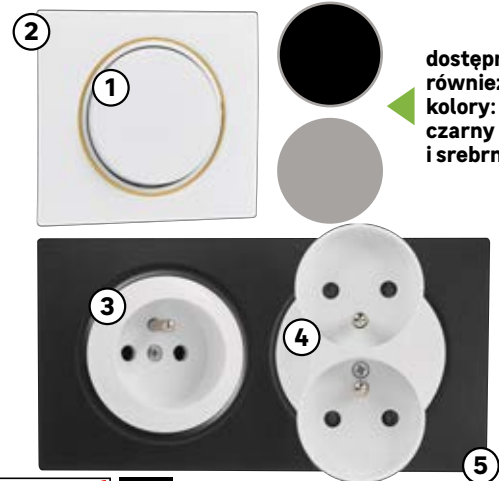

kolor: czarny, kod: 83514080, dostępne inne modele serii

Ceny przekreślone to najniższe ceny w okresie 30 dni przed obniżką.

~~79,90~~ -24%

59,99/szt.

Plafon BABILON LED

śr.: 33 cm, 1800 lm, kolor: czarny, kod: 86746880

dostępne inne elementy serii

Cena przekreślona to najniższa cena w okresie 30 dni przed obniżką.

dostępne również kolory: czarny i srebrny

~~11,99~~ -16%

9,97/szt.

Lexman

Seria osprzętu ARDEA kolor: biały

① **Włącznik pojedynczy bez ramki**