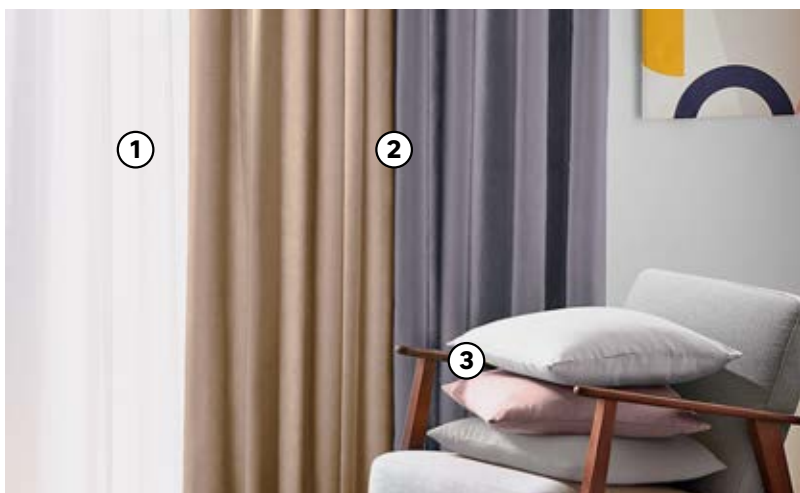

Cena przekreślona to najniższa cena w okresie 30 dni przed obniżką.

- ① Firana POLYONE wym.: 300 x 280 cm, wyk. góry: taśma kod: 17995649, dostępne inne warianty
② Zastła ZAHRA ~~119 94,-/szt.~~ wym.: 140 x 280 cm, wyk. góry: taśma, kolory: beżowy i ciemny szary, kod: 90146596, 90146600, dostępne inne kolory
③ Poszewka ZAHRA ~~24,90 19,-/szt.~~ wym.: 50 x 50 cm, kolory: szary i różowy kod: 88401306, 90103699, dostępne inne kolory