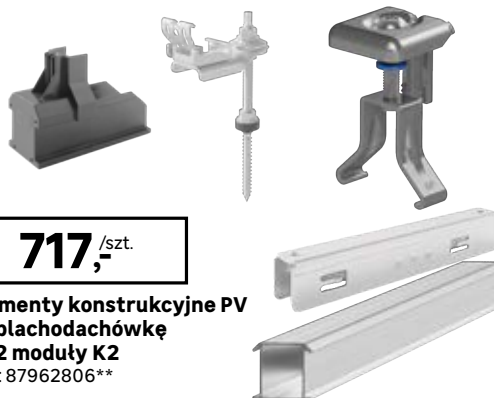

Kto produkuje
i oszczędza **prąd**, ten

ROBI
KLIMAT

Skorzystaj z produktów i usług, które:

- optymalizują zużycie prądu z rozwiązaniami **Smart Home**
- produkują prąd **fotowoltaiką** i magazynują go w **magazynach energii**
- oszczędzają dzięki **technologii LED**
- korzystają z **energooszczędnych** rozwiązań

full black ▶

Gwarancja
12 lat

469,-/szt.

Panel fotowoltaiczny PERC 400 Wp JA SOLAR
kod: 87962786**

717,-/szt.

Elementy konstrukcyjne PV na blachodachówkę na 2 moduły K2
kod: 87962806**