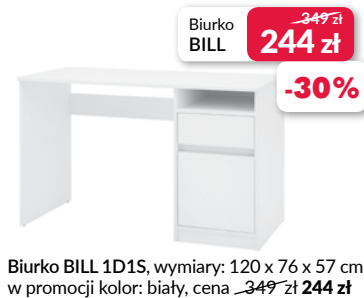

Kolekcja SPOT **-16%**

~~1599 zł~~
1343 zł

~~929 zł~~
780 zł

~~319 zł~~
267 zł

~~649 zł~~
545 zł

~~1499 zł~~
1259 zł

~~429 zł~~
360 zł

Kolekcja SPOT, w promocji kolor: dąb artisan/czarny, 1. szafa 3D SP-01, wymiary: 123 x 196 x 55 cm, cena ~~1599 zł~~ **1343 zł**, 2. regał 1D1S SP-04, wymiary: 87 x 141 x 38 cm, cena ~~929 zł~~ **780 zł**, 3. półka wisząca SP-07, wymiary: 92 x 63 x 11 cm, cena ~~319 zł~~ **267 zł**, 4. biurko 1D1S SP-06, wymiary: 122 x 75 x 58 cm, cena ~~649 zł~~ **545 zł**, 5. łóżko SP-10 ze stelażem, bez materaca, wymiary: 125 x 89 x 223 cm, pow. spania: 120 x 200 cm, cena ~~1499 zł~~ **1259 zł**, 6. szafka nocna 1S SP-09, wymiary: 45 x 51 x 38 cm, cena ~~429 zł~~ **360 zł**; cena zawiera oświetlenie o klasie energ. A++

lenart.

Biurko BILL ~~349 zł~~
244 zł
-30%

Biurko BILL 1D1S, wymiary: 120 x 76 x 57 cm, w promocji kolor: biały, cena ~~349 zł~~ **244 zł**

Fotel biurowy SPEC ~~299 zł~~
249 zł
-16%

Fotel biurowy SPEC BL-2001, wymiary: 61 x 106-116 x 61 cm, w promocji kolor: czarna ekoskóra/czarny mesh/chrom, cena ~~299 zł~~ **249 zł**