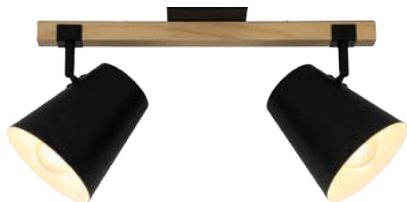

20 RAT x 0% bez dodatkowych kosztów

Promocja na wszystkie produkty obowiązuje od 12 do 30.11.2024 r.

~~229 zł~~
119 zł/szt.
Listwa ELTI 3
• 3 x E14 max 25 W
• 54 x 23 cm
• metal/ drewno/ tworzywo sztuczne

~~169 zł~~
89,90 zł/szt.
Listwa ELTI 2
• 2 x E14 max 25 W
• 42,5 x 23 cm
• metal/ drewno/ tworzywo sztuczne

Ceny lamp z kolekcji ELTI nie obejmują żarówek, dostawca Agata S.A.

Koc OSLO

• 100% poliester
• imitacja futra
• dwa kolory
150 x 200 cm
~~119 zł~~ **79,90 zł/szt.**
200 x 200 cm
~~159 zł~~ **109 zł/szt.**

Latarenka ze szklanym wkładem

• drewno/ juta/ szkło
23 x 32 cm
~~59,90 zł~~ **39,90 zł/szt.**
Cena najniższa z 30 dni przed obniżką: ~~48,93 zł~~
Cena regularna: ~~69,90 zł~~
25 x 36 cm
~~49,90 zł~~ **49,90 zł/szt.**
Cena najniższa z 30 dni przed obniżką: ~~55,93 zł~~
Cena regularna: ~~79,90 zł~~

~~239 zł~~
139 zł/szt.
Lampa sufitowa KORDA LED 1
• LED 21 W, 880 lm, LED GU10 5 W
• 29,8 x 29,8 x 16 cm
• metal/ drewno/ tworzywo sztuczne
Dostępna również:
Lampa sufitowa KORDA LED 2
~~349 zł~~
199 zł/szt.
• LED 25 W, 1100 lm, 2 x LED GU10 5 W
• 39,8 x 29,8 x 16 cm
• metal/ drewno/ tworzywo sztuczne
• ceny lamp obejmują wbudowane, niewymienne źródło światła Led, dostawca Agata S.A.

Kubek
• 320 ml
• ceramika
• różne kolory
~~11,99 zł~~ **6,99 zł/szt.**

Świecznik
• drewno
• dwa wzory
wys. 15 cm
~~24,90 zł~~ **16,99 zł/szt.**
wys. 19 cm
~~39,90 zł~~ **24,90 zł/szt.**

ZOBACZ JAK TANIO

49 zł

Dywan FUTRZAK

• 60 x 90 cm
• 100% poliester
• różne kolory

Komplet pościeli GIULIA

• różne wzory
140 x 200 cm + 1 poszewka 70 x 80 cm
~~79,90 zł~~ **39,90 zł/kpl.**
160 x 200 cm + 2 poszewki 70 x 80 cm
~~99,90 zł~~ **59,90 zł/kpl.**
200 x 220 cm + 2 poszewki 70 x 80 cm
~~119 zł~~ **79,90 zł/kpl.**

~~119 zł~~ **69,90 zł/szt.**
Kwietnik
• 32 x 87 cm
• bambus/ tworzywo sztuczne

Dywan SPAZZIO

• 60% polipropylen/ 40% poliester
• różne wzory
80 x 150 cm ~~149 zł~~ **99,90 zł/szt.**
120 x 170 cm ~~279 zł~~ **179 zł/szt.**
160 x 230 cm ~~479 zł~~ **299 zł/szt.**