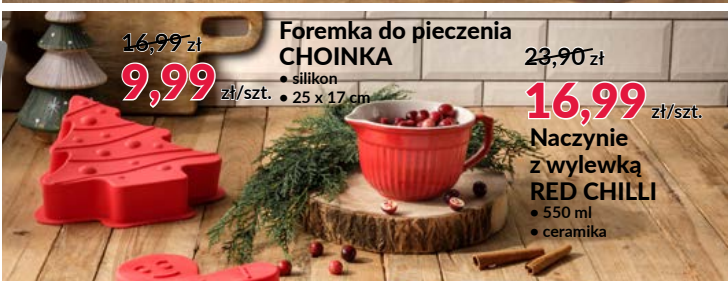

Naczynie z wylewką RED CHILLI

- 550 ml
- ceramika

~~12,99~~ zł
7,99 zł/szt.

Foremka do pieczenia piernikowy ludzik

- silikon
- 24 x 20,5 cm

~~22,90~~ zł
15,99 zł/szt.

Stolnica

- 43 x 38 cm
- silikon

~~9,99~~ zł
5,99 zł/kpl.

Zestaw wykrawczy do ciastek

- 5 lub 4 szt. w zestawie
- metal

~~26,90~~ zł

18,99 zł/szt.