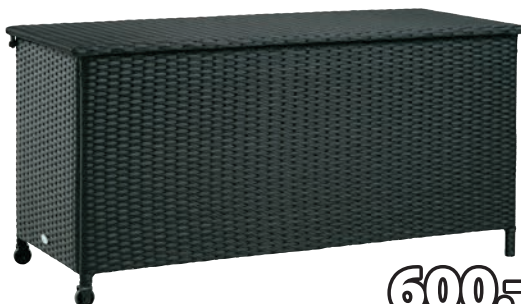

STANDARD 100
376-14691 DT1

ZAWSZE NISKA CENA

65,-

PODUSZKA OGRODOWA DAMSBO

Na krzesło pozycyjne. 48x117x6 cm 1 SZT.

ZAWSZE NISKA CENA

150,-

SKRZYNIA NA PODUSZKI OGRODOWE BISNAP

Wodoodporny plastik z filtrem UV (30% z recyklingu).

Z uchwytem. Mrozoodporna. S117 x W58 x G45 cm 1 SZT.

600,-

Najniższa cena z 30 dni przed obniżką: 500,-
Cena regularna: 799,-**SKRZYNIA NA PODUSZKI OGRODOWE YDERUP**