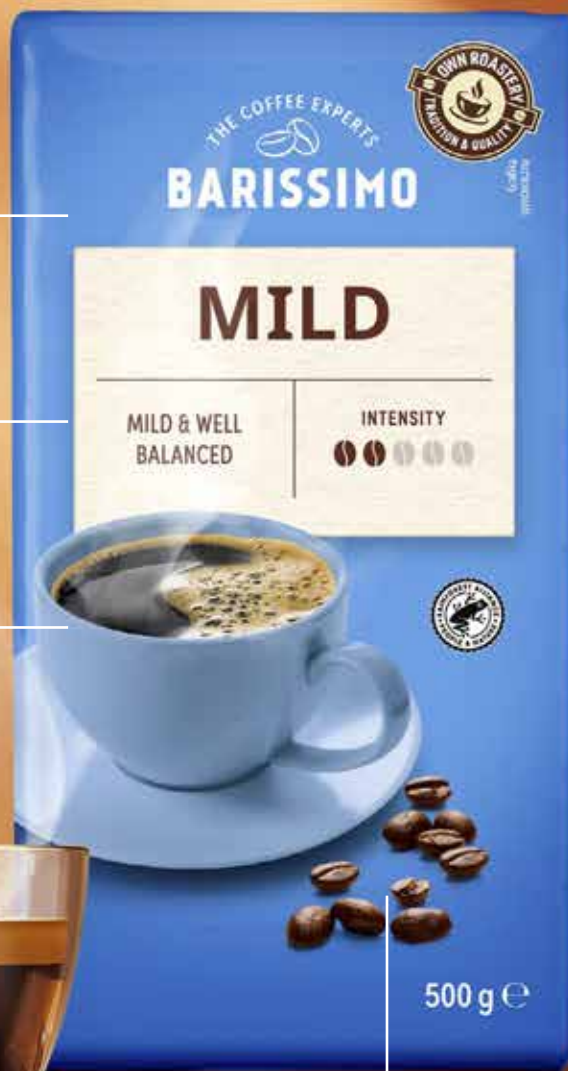

# POKOCHASZ TĘ KAWĘ ZA...

ORYGINALNY  
I DELIKATNY SMAK

ŁAGODNIE  
PALONE ZIARNA

100% ZIAREN  
ARABICA

IDEALNA  
DO CAPPUCCINO,  
LATTE MACCHIATO  
ORAZ CAFFÈ LATTE

BARISSIMO  
MILD

**26<sup>99</sup>**

OPAKOWANIE 500 G  
(1 KG = 53,98)