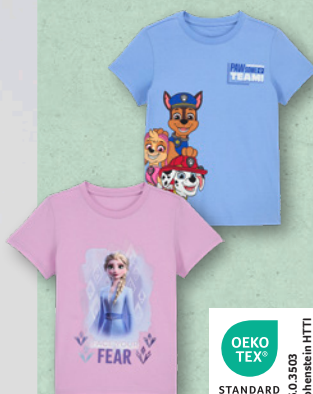

od poniedziałku 14.04

Lily & Dan

BAWELNA STANDARD

BCI

T-shirt
dziecięcy
z licencją

Opak. 2 szt.

różne rodzaje

Rozmiary:
98/104-122/128

Nie wszystkie modele
dostępne są w każdym
rozmiarze

05.0.3503
Hollmann HTT

**DOSTĘPNY
TYLKO
W 2-PAKU**

**29,98 ZŁ
ZA 2-PAK**

14,99

sztuka