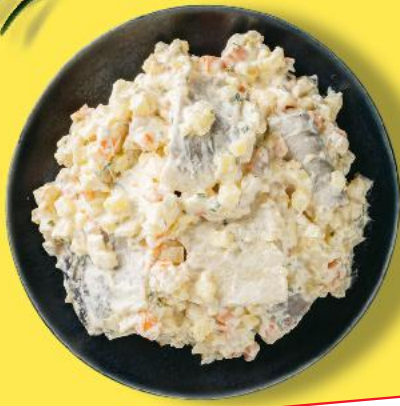

Salatka śledziowa z jajkiem 100 g

0,99
tylko
SUPERCENA