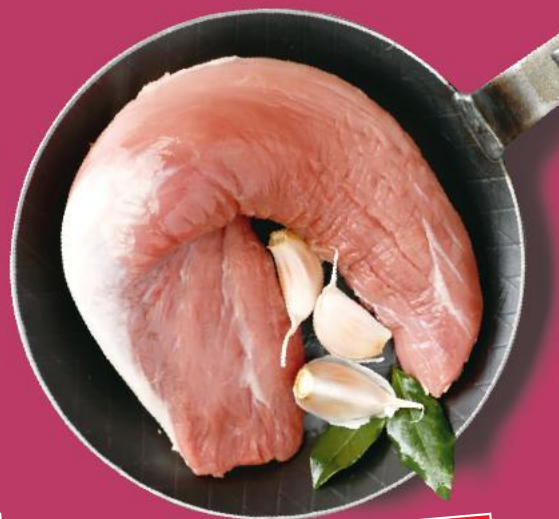

Udziec wołowy

ekstra
na rolady lub gulasz,
doskonaly do pieczenia
1 kg

SUPERCENA
tylko

39,99

HIT**PRODUKT
POLSKI****Mięso
z uda
kurczaka**
bez kości,
bez skóry
1 kg**SUPERCENA**

tylko

14,99**PRODUKT
POLSKI****Skrzydła
z polskiego
kurczaka**
1 kg**-27%**
cena
przed
obniżką **10,99****7,99****Szyje z indyka**
1 kg**SUPERCENA**
tylko**8,99****Mięso
mielone
wieprzowe**
z szynki
1 kg**-28%**
cena
przed
obniżką **20,99****14,99****Golonka wieprzowa
tylna**
cięta od szynki,
najlepsza do pieczenia
1 kg**SUPERCENA**
tylko**11,99****Półdwiczka
wieprzowa**
1 kg**SUPERCENA**
tylko**29,99**