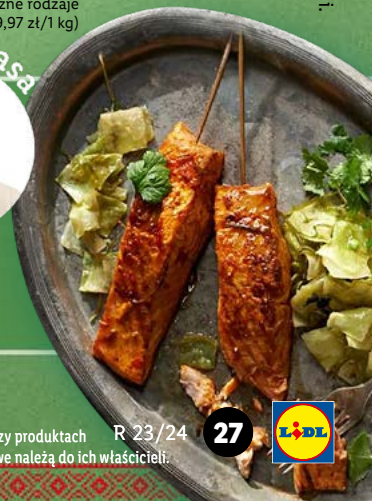

* Produkt dostępny w wybranych sklepach. Sprawdź dostępność w sklepie w czasie obowiązywania promocji.