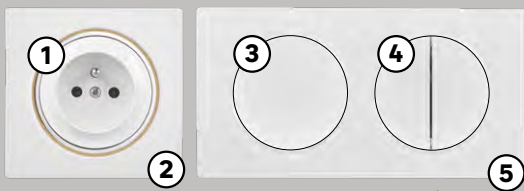

~~13,99~~ -14,43%
11,97/szt.

dostępne również
kolory: czarny,
srebrny

Seria osprzętu ARDEA kolor: biały

- ① Gniazdo pojedyncze bez ramki kod: 85395869
  - ② Ramka pojedyncza **6,99/szt.**
    kolor: biały/złoty, kod: 89162545
  - ③ Włacznik pojedynczy bez ramki
    11,99 10,47/szt. kod: 85395903
  - ④ Włacznik podwójny **14,99/szt.** kod: 85395904
  - ⑤ Ramka podwójna **6,99/szt.**
    kolor: biały, kod: 85395886
2. dostępne inne elementy serii oraz ramki szklane
   Ceny przekreślone to najniższe ceny w okresie 30 dni przed obniżką.

2 szt. + **100 zł**

Gwarancja **25 lat**

Produkt polski

OFERTA LIMITOWANA

268,-/szt.

Rura PEX wielowarstwowa
śr.: 16 mm, dt.: 100 m, kod: 45825185
cena za m.b.: 2,68 zł
Przy zakupie 2 szt. rury PEX wielowarstwowej 100 m,
otrzymasz kartę podarunkową w wysokości **100 zł**.
Regulamin w sklepach i na leroymerlin.pl
Oferta ważna do wyczerpania kart podarunkowych.

HIT
DLA
FACHOWCÓW