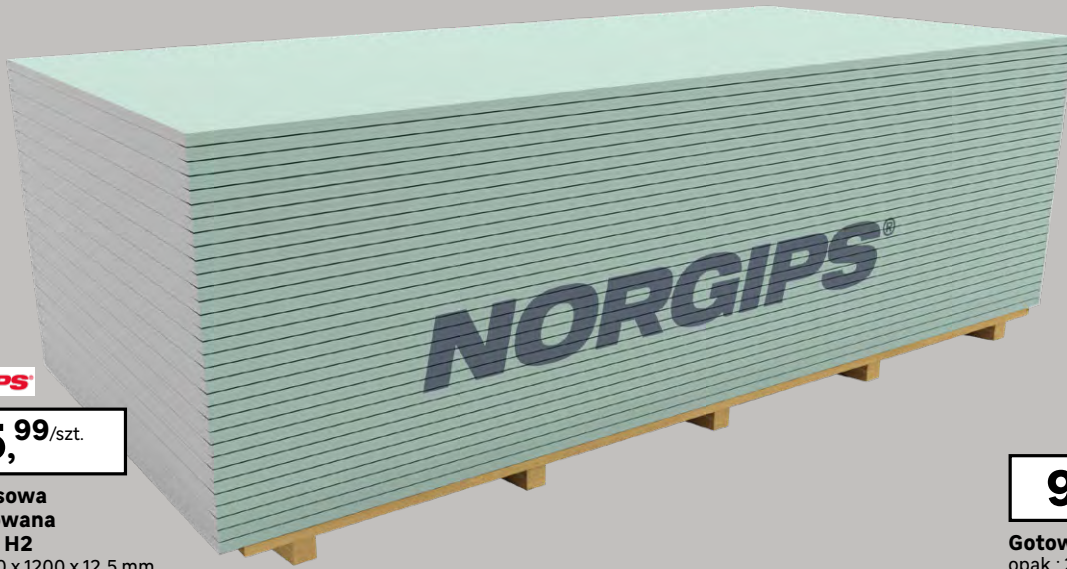

26,99/opak.

Tynk gipsowy maszynowy KNAUF MP 75 L
opak.: 25 kg, gr. warstwy: 8 mm, śr. zużycie: 8 kg/m²/cm
kod: 85097037, cena za 1 kg: 1,08 zł

odporna
na pękanie

~~45,99~~ -10,87%

40,99/opak.

Gotowa gładź pod walek KREISEL GW180
opak.: 20 kg, aplikacja: walek, wyd.: 20 m², kod: 86492542
cena za 1 kg: 2,05 zł
Cena przekreślona to najniższa cena w okresie 30 dni przed obniżką.