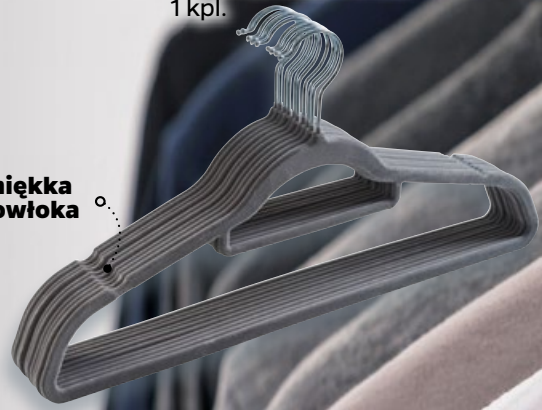

Silikonowa rolka do czyszczenia ubrań

wym. 10 × 17,5 cm
1 szt.

10:-

Jednorazowy pochłaniacz wilgoci

(różne rodzaje)
> działa do 3 miesięcy
> chroni przed wilgocią
1 szt.

19:-

Lampa 4 LED bezprzewodowa

> możliwość przymocowania w dowolnym miejscu
> zasilana na baterie 3 × AAA
1 szt.

29:-

Listwa nadświetlająca 14 SMD

1 szt.

15:-

Zestaw 10 wieszaków welurowych

wym. 42 × 22,5 × 6 cm
1 kpl.

miękka powłoka

**WSZYSTKIE
OZDOBY HALLOWEEN**