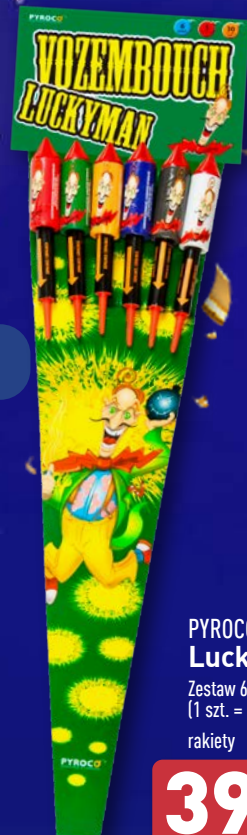

PYROCO
Luckyman

Zestaw 6 szt.
(1 szt. = 6,67)

rakiety

39⁹⁹

PRODUKT PODAJE
SPRZEDAWCA

FAJERWERKI NIE PODLEGAJĄ ZWROTOWI

Niebezpieczeństwo pożaru. Zakaz używania otwartego ognia. Zakaz sprzedaży samoobstugowej. Towar podaje sprzedawca.

Zakaz sprzedaży wyrobów pirotechnicznych osobom, które nie ukończyły 18 lat. Zakaz otwierania opakowań materiałów pirotechnicznych na terenie obiektu. Zakaz wnoszenia wyrobów pirotechnicznych do innych części obiektu. Zakaz użytkowania wyrobów pirotechnicznych w obiekcie, jak również na terenie do niego przyległym.