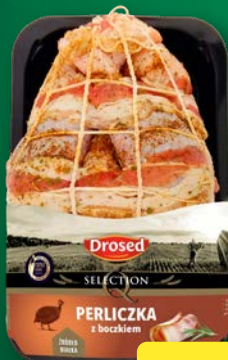

DROSE
Perliczka
prosto
do piekarnika

Cena za kg
różne rodzaje

**SUPER
CENA**

29 90