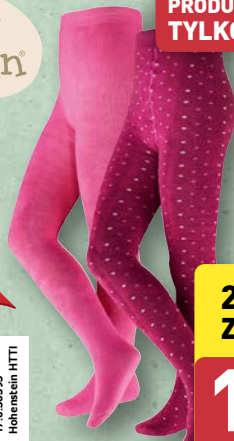

L & D
Rajstopy termiczne dziecięce

Opak. 2 pary

różne rodzaje

Rozmiary: 74/80-146/152

29,98 ZŁ ZA 2-PAK

14⁹⁹
PARA