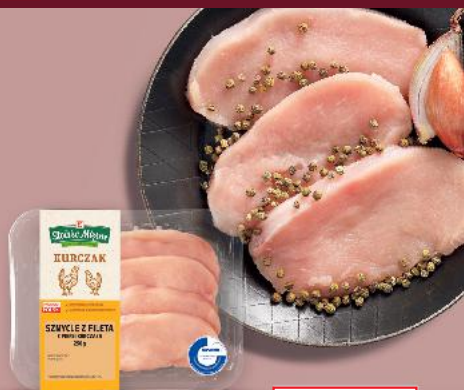

Stoisko Mięсне
JAKOŚĆ KONTROLOWANA

Sznycle z fileta
z piersi polskiego
kurczaka
250 g opakowanie
(=1 kg 29,96)

PRODUKT
POLSKI

-16%
cena przed
obniżką
8,98
7,49