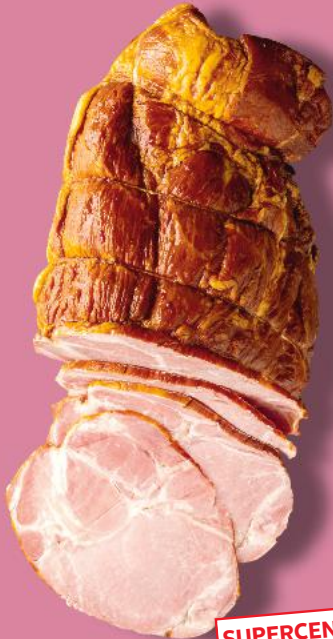

SOKOŁÓW
Nasz baleron
100 g

SUPERCENA
tylko

3,19