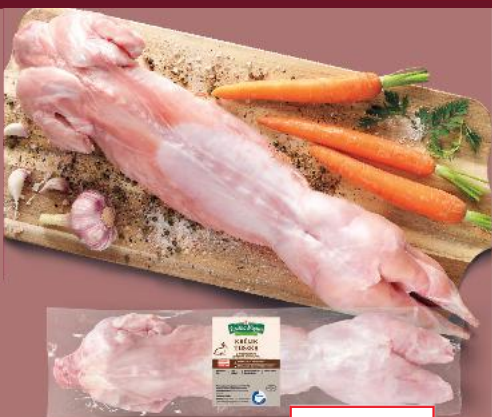

**SUPERCENA**  
tylko  
**9,99**

**DROSED**  
Filety z piersi  
Kurczaka  
Zagrodowego  
1 kg

**SUPERCENA**  
tylko  
**39,99**

**Stek**  
z antrykotu  
lub rostbefu  
bez kości  
1 kg

**Z KARTĄ Card**  
**-23%**  
do 2 kg  
**49,90**\*/kg  
cena bez karty  
lub powyżej  
2 kg z kartą **64,90\*\***  
\* Cena wyłącznie na pierwszy  
paragon dziennie.  
\*\* Cena przed obniżką.