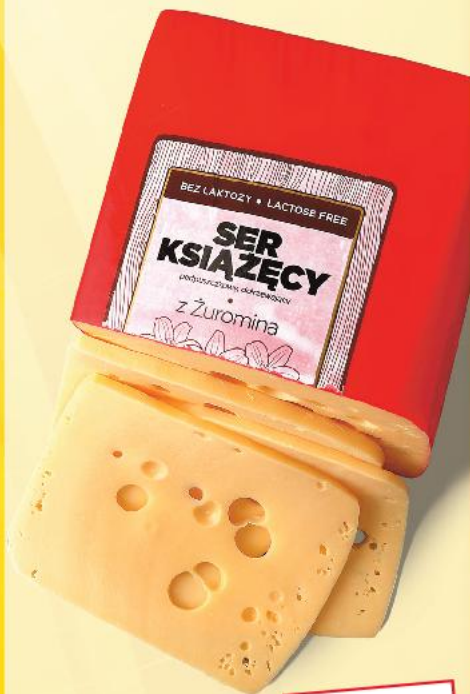

WYBRANE PRODUKTY
W PROMOCJI

NAWET DO

-50%

TANIEJ

15.02.2025 r.

STOISKO
Z OBSŁUGĄ

SIERPC
Ser Książęcy
100 g

SUPERCENA
tylko
2,49

od **-30%**
od ceny sprzed obniżki

WSZYSTKIE
KIEŁBASY
Z NASZEJ LADY

Uwaga! Nie łączymy ofert! Zdjęcia poglądowe.

Card Tylko z kartą

TRZECI
NAJTAŃSZY PRODUKT
100% TANIEJ

MIESZAJ
DOWOLNIE

Dotyczy masła
Polmlek, Łaciate, Mlekovita,
Łowicz i Mlepol