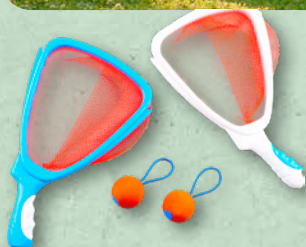

pojemność: 500 ml; lekka i wygodna; różne rodzaje

Dmuchana gra
basenowa
Sztuka

34⁹⁹

SUPER
CENA

6⁹⁹

PLAYLAND
Szybowiec
Sztuka
różne rodzaje

Książeczka
aktywizująca
dla dzieci

Sztuka
z zadaniami
i łamigłówkami;
różne rodzaje

7⁹⁹

od soboty 29.06

GRY DLA CAŁEJ RODZINY W SUPER CENACH

MUNDO DIVER
Frisbee/
Łapacz pitek
Sztuka
do wyboru:
frisbee
z oświetleniem
LED lub łapacz
pitek

**SUPER
CENA**

19⁹⁹

**SUPER
CENA**

22⁹⁹

CRANE
Piłka neoprenowa
Sztuka
różne rodzaje

Gra plażowa
Sztuka
różne rodzaje

29⁹⁹

EXPERTIZ
Kolorowanka
w rolce
Sztuka

9⁹⁹

PLAYLAND
Figurki
zwierząt
Zestaw 6 szt.
różne rodzaje

21⁹⁹

FSC
www.fsc.org