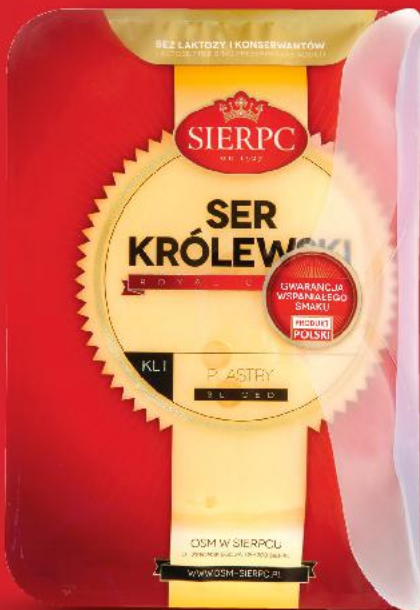

SIERPC
Ser Królewski
w plastrach
135 g opakowanie
(z kartą = 1 kg 32,89)
(bez karty = 1 kg 44,37)

cena sprzed
pierwszej
obniżki **5,99**

Card Z KARTA
-25%
4,44*

cena
bez karty **5,99**