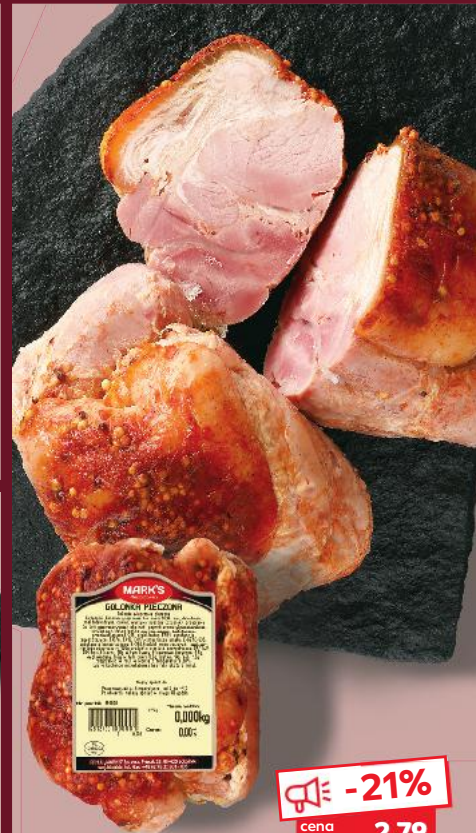

**SUPERCENA**

tylko

**4,49**

**PROVINCES  
DE FRANCE**  
Boczek  
Lardons  
150 g  
opakowanie  
(=1 kg 39,93)

**-25%**

cena  
sprzed  
7,99  
pierwszej obniżki

**5,99**

**MARK'S**  
Golonka pieczona  
100 g