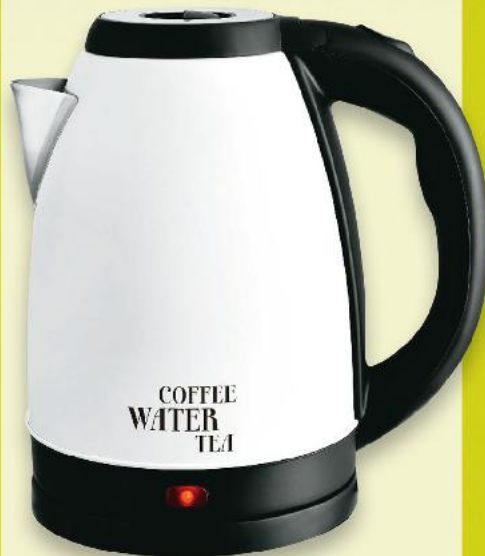

✓ moc 2000 W

✓ poj. 1,8 l

KALORIK Czajnik JK1801W

zabezpieczenie
przed przegrzaniem,
wymowany filtr,
obrotowa podstawa,
obudowa Inox

tylko
49,99*