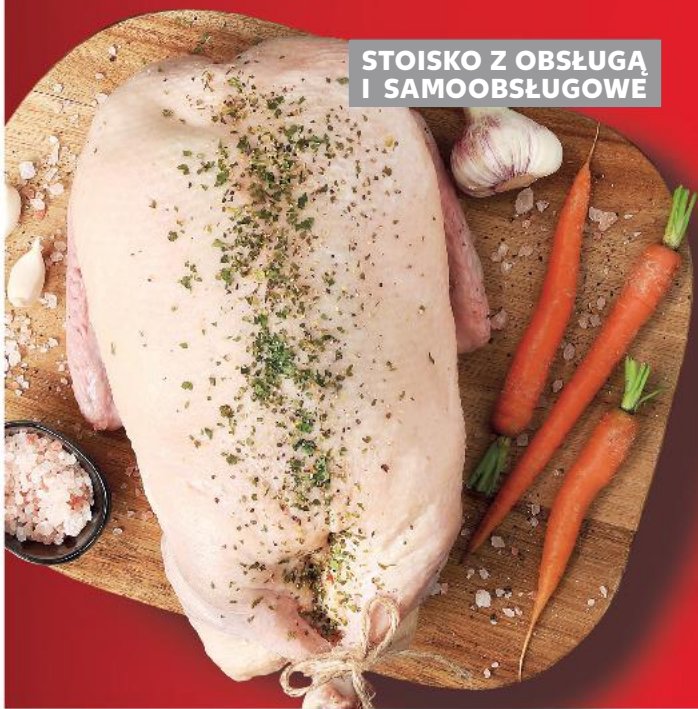

# NASZ KOSZYK TWOJE OSZCZĘDNOŚCI!

%%%%%%%%%

STOISKO Z OBSŁUGĄ  
I SAMOBSŁUGOWE

  
**Stoisko Mięsne**  
JAKOŚĆ KONTROLOWANA

**Kaczka tuszka**  
1 kg

Kaufland  
**Card**

cena sprzed  
pierwszej  
obniżki **16,99**