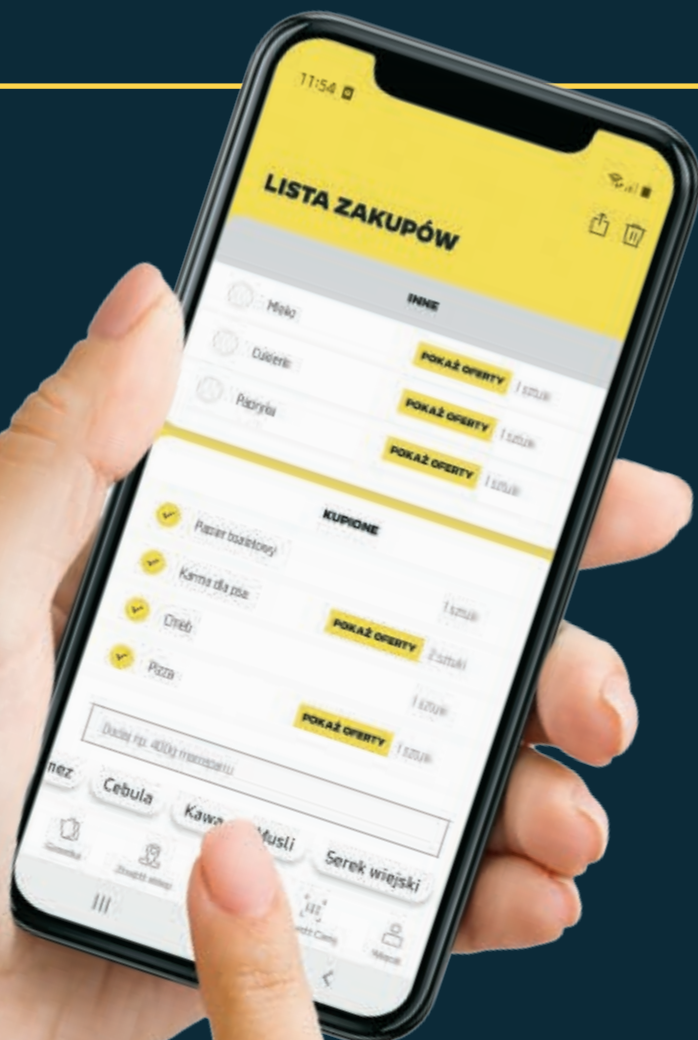

5G

DOŁADUJ KONTO

STARTER GSM ZNAJDZIESZ OBOK KASJERA

OD PONIEDZIAŁKU DO SOBOTY

SZUKAJ NOWEJ OFERTY
W NAJBLIŻSZY **PONIEDZIAŁEK**

Netto 

**Sprawdź gazetki
ulubionych sieci na stronie**

ding.pl