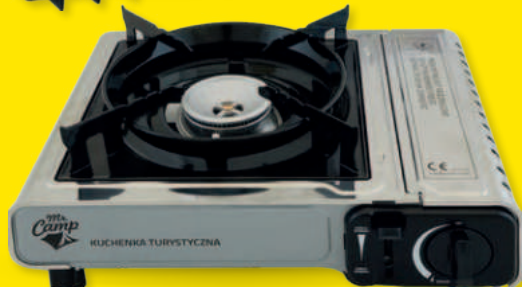

**79,99** **Hit!**

**Kuchenka turystyczna gazowa Mr Camp**  
rodzaj gazu: butan  
ciężnienie wylotowe zaworu: 7,65 kPa  
nominalny pobór ciepła: 2,2 kW  
zużycie gazu: 160 g/h  
walizka, nie zawiera kartusza gazowego