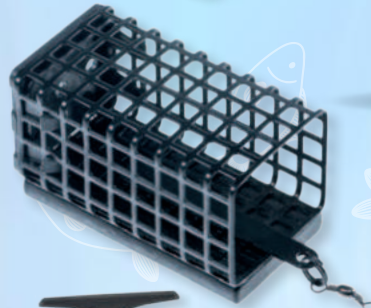

**od 29,99**

**Zestaw: koszyki + forma do koszyki + łączniki**  
rozmiar: od 20 g

**od 9,49**

**Koszyczek EKO prostokątny z dnem**  
rozmiary: 20-40 g

**od 11,99**

**Koszyk zanętowy 2 szt.**  
rozmiar: od 25 g