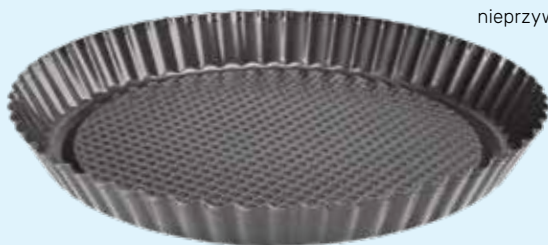

89,99

Zestaw patelni SANDY

wym. 20 cm + 28 cm
do wszystkich rodzajów kucharek

Blachy nieprzywieralne

Używaj drewnianych lub silikonowych narzędzi podczas pieczenia na blachach z nieprzywierającą powłoką, aby uniknąć uszkodzenia powierzchni.

14,99

Blacha Ideal
wym. 27 x 3,5 cm
tworzywo: metal
poj. 2,5 l
nieprzywieralna,
do tarty

od **12,99**

Blacha Ideal
różne wymiary
tworzywo: metal
nieprzywieralna

24,99

Blacha Ideal
wym. 35 x 26,5 x 3 cm
tworzywo: metal
nieprzywieralna,
do muffinek