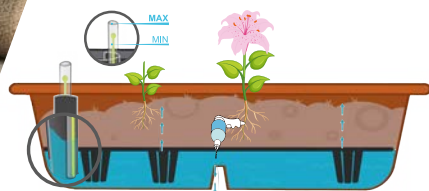

PARKSIDE®

Skrzynka na rośliny z podajnikiem wody i wskaźnikiem jej poziomu

• 4 wzory

ok. 59 × 19,5 × 17,5 cm

19,99

1 zestaw

ok. 78,5 × 19,5 × 17,5 cm

24,99

1 zestaw

z regulowanym systemem
nawadniania

PARKSIDE®

Narzędzia ogrodowe

• do wyboru: grabki, łopatką,
podwójna motyka, kultywator,
minigrabki lub skrobak do fug

7,99

1 szt.

TAKŻE ONLINE
NA LIDL.PL