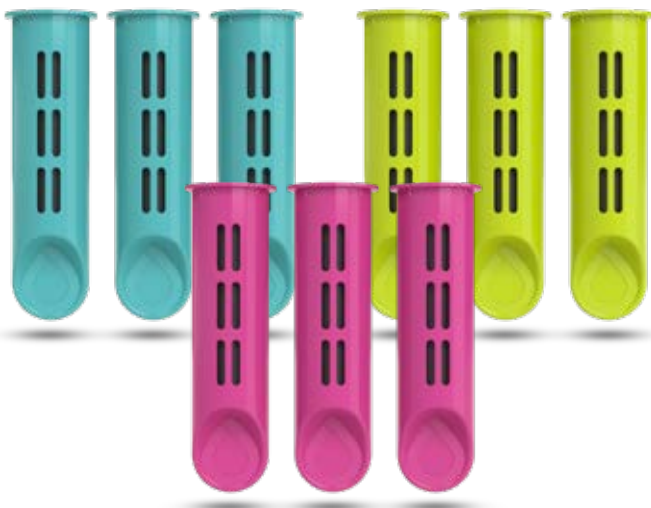

Dafi
**Butelka z filtrem
Solid, 0,7 l**

• 6 kolorów

49,99

1 szt.

Dafi
**Zestaw 3 filtrów
węglowych do butelek
filtrujących Soft i Solid**

• naklejki w zestawie
• 3 kolory

29,97

1 zestaw