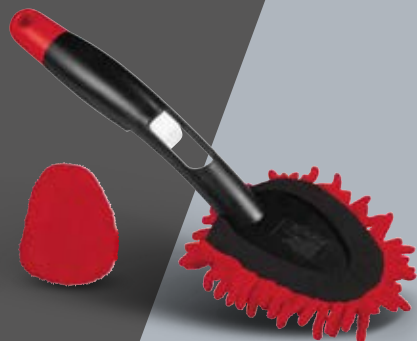

OD PONIEDZIAŁKU,
14.04

AUTO

PRZYGOTUJ AUTO
NA MAJÓWKĘ

ULTIMATE SPEED®
Akcesoria
pielęgnacyjne
do pojazdów

• 2 warianty

NOWOŚĆ

19,99

1 zestaw

TAKŻE ONLINE
NA LIDL.PL

do czyszczenia,
osuszania i polerowania