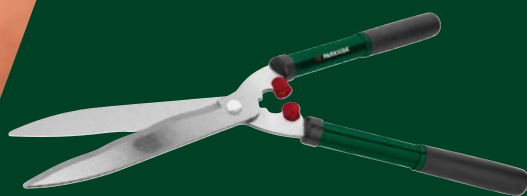

OGRÓD

OD CZWARTKU,
17.04

PARKSIDE®

Nożyce ogrodowe z bypasssem

- maks. Ø cięcia: 6 mm
- 2 wzory

SUPERCENA

24,99

1 para

**TAKŻE ONLINE
NA LIDL.PL**

system cięcia typu bypass
gwarantuje precyzję
i płynność pracy