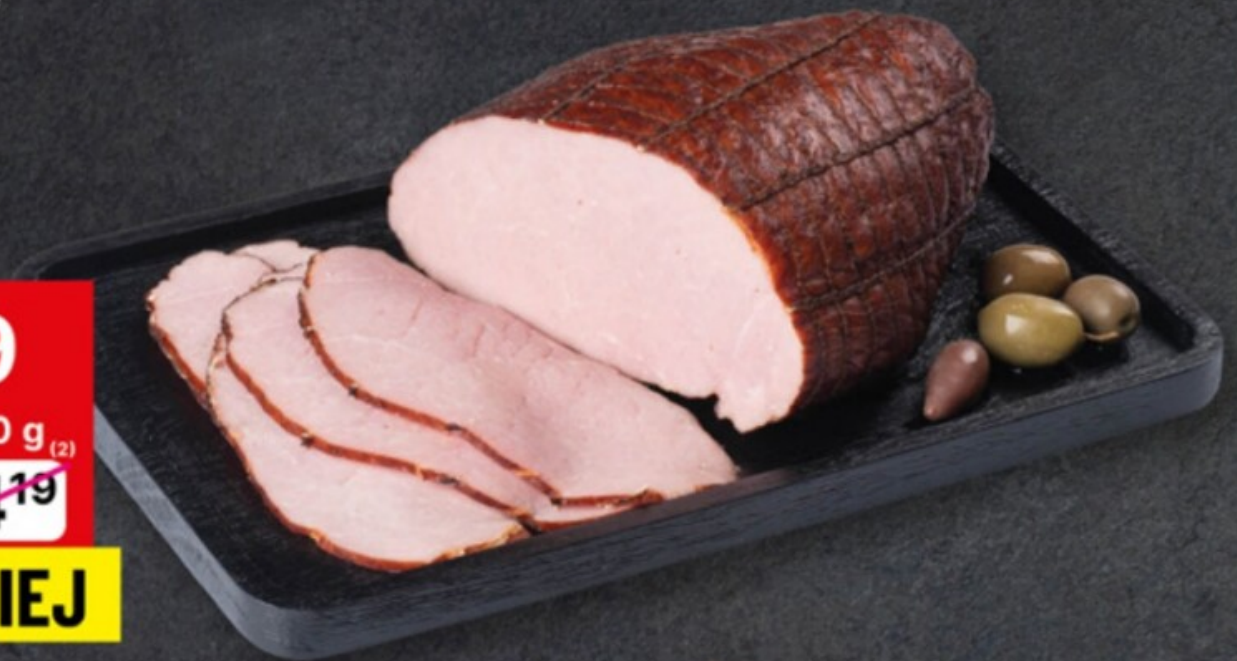

PONIEDZIAŁEK 27.01 - NIEDZIELA 2.02

Szynka w siatce
31,90 zł/kg

KAROL
ZAKŁAD MIĘSNY

3¹⁹
100 g ⁽²⁾
~~4¹⁹~~

23% TANIEJ

Szynka krucha z Chrzanowa
49,90 zł/kg

unimies

4⁹⁹
100 g ⁽²⁾
~~5⁹⁹~~