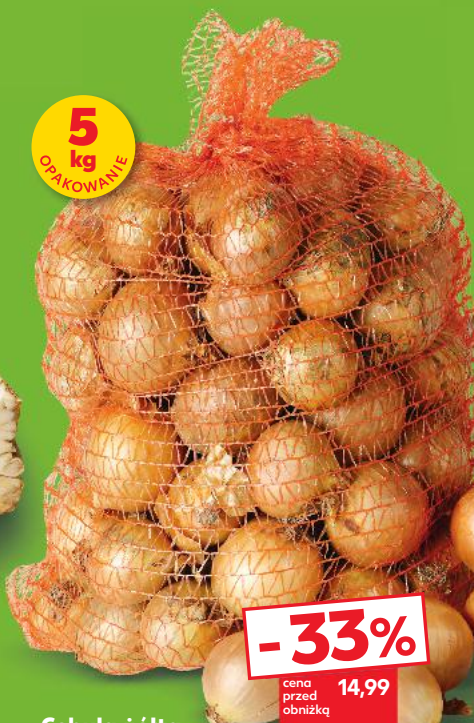

JEST fresz

3. ROK Z RZĘDU

SWIEŻE OWOCE I WARZYWA

**OWOCE/WARZYWA
OD CZWARTKU 10.04**

-37%
cena przed obniżką 3,99
2,49

Marchew
luzem
1 kg

Chrzan
luzem
1 kg

-20%
cena przed obniżką 24,99
19,99

Z GRUNTU
POLSKIE

Polskie pieczarki
luzem
1 kg

-25%
cena przed obniżką 13,49
9,99

Seler
korzeń
luzem
1 kg

Z KARTA **-35%**
4,49

cena bez karty **6,99***
*Cena przed obniżką

Cebula żółta
5 kg opakowanie
(=1 kg 2,00)