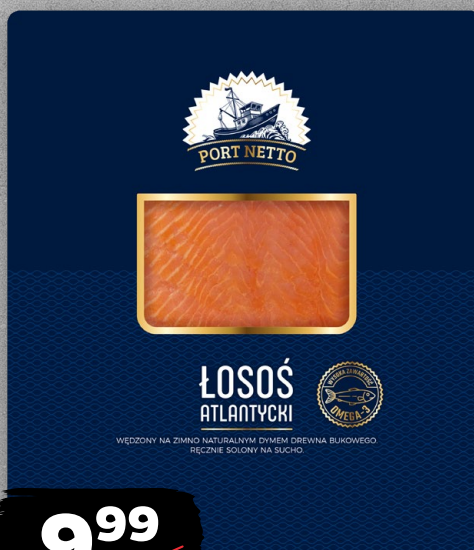

2+1 GRATIS

KUP 3 PRODUKTY,
A NAJTAŃSZY OTRZYMASZ GRATIS

DYSKONTOWE ASY DNIA

**PRODUKT
POLSKI**

**CZWARTEK-SOBOTA
26.09-28.09**

6⁹⁹
~~13²⁹ 14⁵⁵~~

DO 51% TANIEJ!

**Elementy z kurczaka
Sztuka Mięsa**

> udo
> podudzie
1 kg

Cena promocyjna do 6 kg.

**1/2 LITRA PIWA ZAWIERA 25 GRAMÓW
CZYSTEGO ALKOHOLU ETYLOWEGO**

**SPRZEDAŻ ALKOHOLU
OSOBOM DO LAT 18
JEST PRZESTĘPSTWEM**

**PIĄTEK-SOBOTA
27.09-28.09**

3⁹⁹

**Piwo Budweiser
Budvar Original**
butelka bezzwrotna
500 ml
7,98/1l

9⁹⁹
~~14⁹⁹~~

33% TANIEJ!

**Łosoś atlantycki
wędzony na zimno
Port Netto**

100 g
99,90/1 kg

Z Zieleniaka

Taka świeżość ma sens

PRODUKT
POLSKI

6⁹⁹
~~9⁹⁹~~