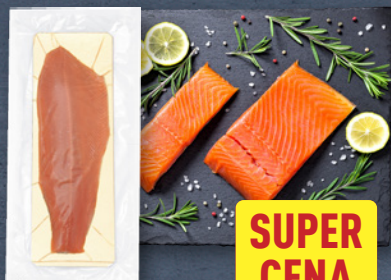

9,99

~~12,99*~~

**WĘDLINIARNIA
Szynka
wieprzowa**

Opak. 80 g
(100 g = 5,61)

różne rodzaje

-25%

4,49

~~5,99*~~

* Najniższa cena sprzed
pierwszej obniżki.

**DAYLICIOUS/TAKIE PROSTE
Nuggets
z kurczaka**

Opak. 400 g (1 kg = 24,98)

* Najniższa cena sprzed
pierwszej obniżki.

-21%

9,99

~~12,79*~~

**Łosoś
pacyficzny
keta**