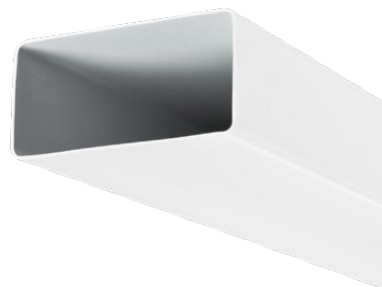

# ZYSKAJ! 100 zł

na kartę podarunkową za każde  
jednorazowo wydane 500 zł na  
wentylację, kanalizację,  
system PEX, PPR\*

1

**1 Rura PEX Ultra Haustech**  
16 x 2 mm, 1 m  
nr OBI 7262702

**179**  
szł.