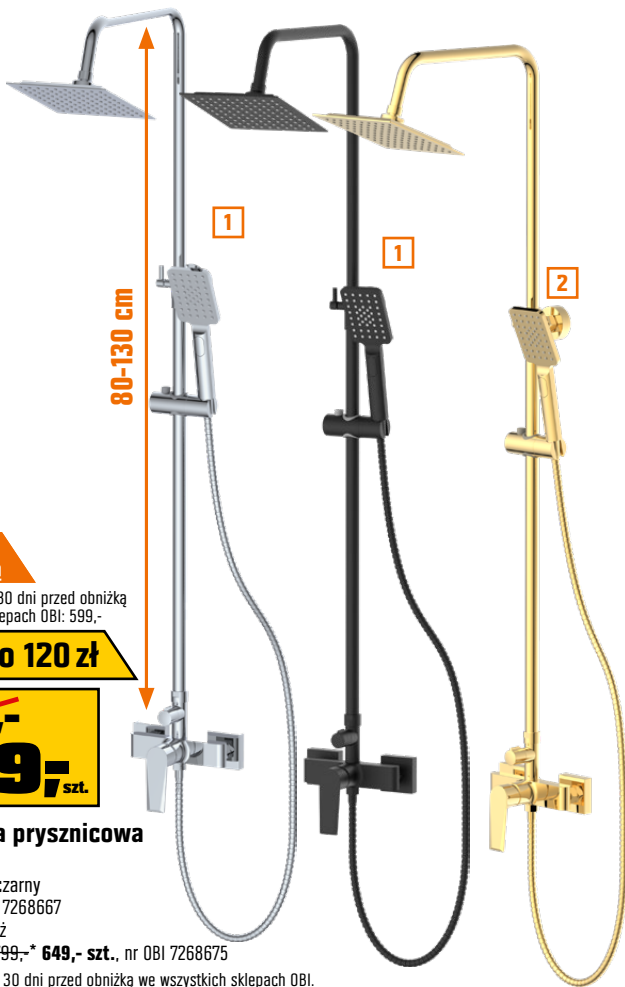

\*Najniższa cena z 30 dni przed obniżką we wszystkich sklepach OBI.

**Skorzystaj z pomocy w montażu**

**MONTAŻ**  
W ŁAZIENCE

**Z baterią mieszaczkową**

Najniższa cena z 30 dni przed obniżką we wszystkich sklepach OBI: 599,-