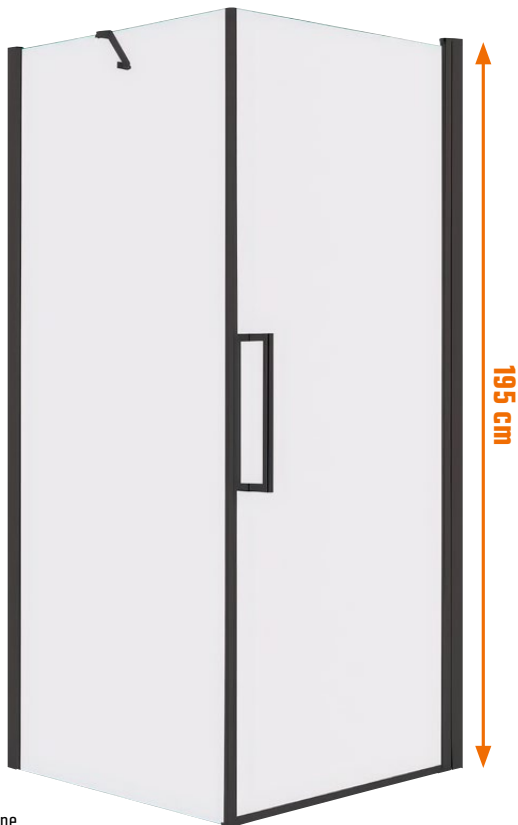

Kabina prysznicowa Barcelona 80 cm

profile czarne, szkło transparentne nr OBI 6822043

Dostępny również wym. 90 cm 999,-* **799,- szt.**

cena z kuponem heyOBI: 799,-* **719,10** szt.**

nr OBI 6822050

Dostępna również z profilami chrom.

*Najniższa cena z 30 dni przed obniżką we wszystkich sklepach OBI.

**Tylko dla użytkowników heyOBI.