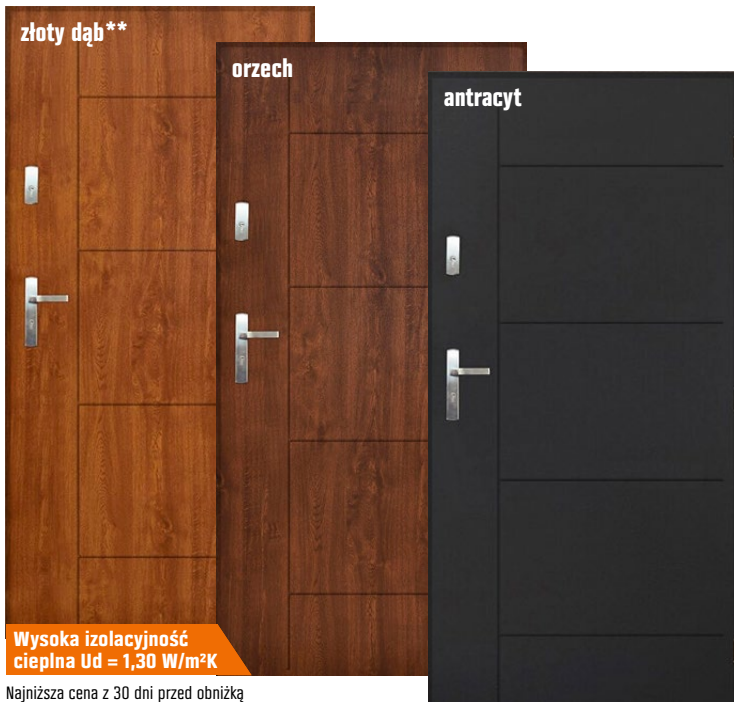

Wysoka izolacyjność cieplna Ud = 1,30 W/m²K

Najniższa cena z 30 dni przed obniżką we wszystkich sklepach OBI: 1399,-

Taniej o 200 zł

~~1399,-~~
1199,- kpl.

Drzwi zewnętrzne Rodan

stalowe, szer.: 80 i 90 cm, gr. skrzydła 55 mm, powłoka Nano Advance odporna na promieniowanie UV i zarysowania, w kpl.: ościeżnica, klamka, komplet zamków, próg, kolory:

- antracyt, np. nr OBI 6340772
- orzech, np. nr OBI 6272009
- złoty dąb**, np. nr OBI 6365340

**Kolor dostępny na zamówienie Klienta.