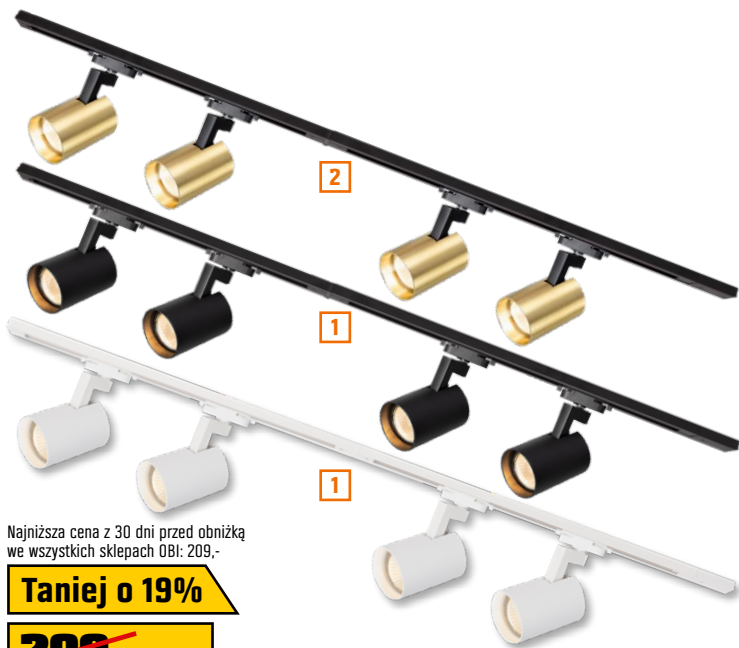

Najniższa cena z 30 dni przed obniżką we wszystkich sklepach OBI: 209,-

Taniej o 19%

~~209,-~~
169,- zest.

heyOBI

jeszcze taniej z aplikacją

~~169,-~~
152,10 szt.

Wpisz „PROMO10” w aplikacji heyOBI

Zestaw szynowy Volf

4 x GU10, dł. 150 cm

1 kolor: czarny, biały, nr OBI 7187008, 7187016

Dostępny również

2 kolor: złoty 239,-* **169,-** zest., nr OBI 7187024

cena z kuponem heyOBI: 169,- **152,10**** zest.

Cena nie obejmuje źródła światła.

*Najniższa cena z 30 dni przed obniżką we wszystkich sklepach OBI.

**Tylko dla użytkowników heyOBI.

WIOSENNY HIT