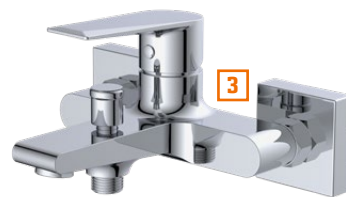

ŁAZIENKA

Najniższa cena z 30 dni przed obniżką we wszystkich sklepach OBI: 119,-

Taniej o 24%

~~119,-~~
89,99 szt.

1 Bateria umywalkowa Vesto

kolor chrom
nr OBI 7159718

Dostępne również:

2 Bateria umywalkowa ścienna 129,-* **99,99 szt.**, nr OBI 7159726

3 Bateria wannowa z wężem i słuchawką prysznicową

169,-* **129,- szt.**, nr OBI 7159734

*Najniższa cena z 30 dni przed obniżką we wszystkich sklepach OBI.

DOSTĘPNE
także kolory

Najniższa cena z 30 dni przed obniżką we wszystkich sklepach OBI: 189,-

Taniej o 26%

~~189,-~~
139,- szt.

heyOBI

jeszcze taniej
z aplikacją

125,10 szt.

Wpisz „PROMO10”
w aplikacji heyOBI

1 Bateria umywalkowa Orlando

kolor chrom, nr OBI 7212269

Dostępne również:

2 Bateria prysznicowa 219,-* **159,- szt.**, nr OBI 7212327

cena z kuponem heyOBI: 159,- **143,10** szt.**

3 Bateria wannowa 229,-* **199,- szt.**, nr OBI 7212350

cena z kuponem heyOBI: 199,- **179,10** szt.**

4 Bateria umywalkowa wysoka 339,-* **269,- szt.**, nr OBI 7212293

cena z kuponem heyOBI: 269,- **242,10** szt.**

Sprawdź dostępność w swoim sklepie OBI.

*Najniższa cena z 30 dni przed obniżką we wszystkich sklepach OBI.

**Tylko dla użytkowników heyOBI.

mito
SLIM

Deska wolnoopadająca slim

Najniższa cena z 30 dni przed obniżką we wszystkich sklepach OBI: 559,-

Taniej o 100 zł

~~559,-~~
459,- kpl.

Kompakt WC Linero

wypinana deska wolnoopadająca z duroplastu, miska bezkołnierkowa, system spłukiwania 3/6 l, odpływ poziomy nr OBI 6653299

2 KOLORY
wybierz swój

Miska bezkołnierkowa

Najniższa cena z 30 dni przed obniżką we wszystkich sklepach OBI: 1459,-

Taniej o 200 zł

~~1459,-~~
1259,- kpl.

Zestaw podtynkowy Soltar Sanit

w kpl.: stelaż, przycisk chrom, miska GAP, deska slim wolnoopadająca nr OBI 6921589

Dostępny również zestaw z czarnym przyciskiem 1499,-* **1299,- kpl.**

nr OBI 6921332