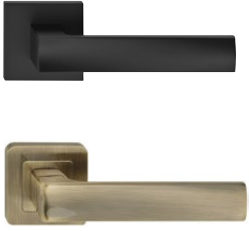

DRZWI

Najniższa cena z 30 dni przed obniżką we wszystkich sklepach OBI: 45,99

Taniej o 34%

~~45,99~~
29,99 szt.

Klamka Euforia

kolor czarny, nr OBI 6716732
Dostępne również w kolorach: chrom, nikiel, patyna, grafit
40,99* **29,99** szt., np. nr OBI 6716864
W sprzedaży dostępne również rozety do klamek Euforia.

*Najniższa cena z 30 dni przed obniżką we wszystkich sklepach OBI.