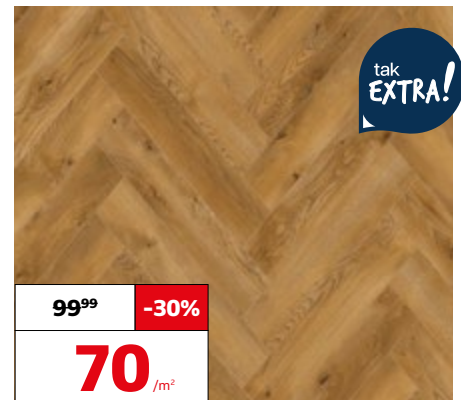

tak EXTRA!

~~99⁹⁹~~ **-30%**
70 /m²
6146 /m² przy zakupie montażu

CLASSEN.

DĄB BENICARŁO
kod: 100409776