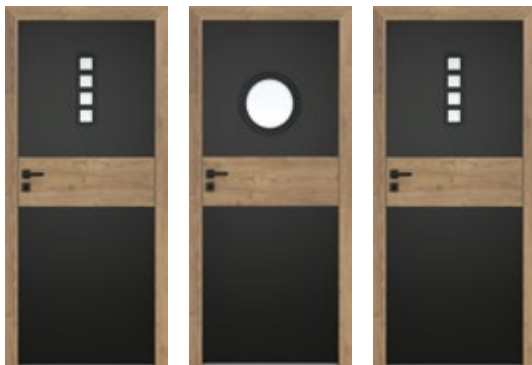

Zamów  
pomiar online

tak  
**TANI!**

SKRZYDŁO  
**NOVA**

od **612** /szt.  
**MONTAŻ  
W CENIE**

SKRZYDŁO  
**RIVIA**

od **809** /szt.  
**MONTAŻ  
W CENIE**

tak  
**DOBRY!**

tak  
**EXTRA!**