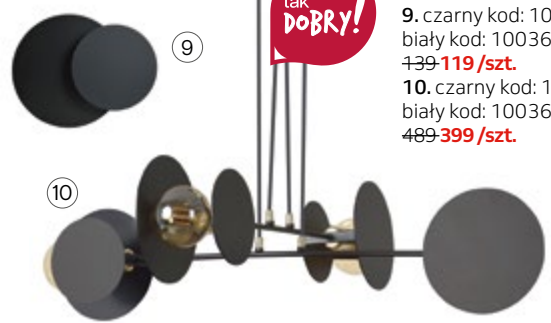

tak **DOBRY!**

w trzech KOLORACH

tak **DOBRY!**

**135** **-26%**  
od **99** /szt

**SERIA LAMP SANTIA**

- 4. kod: 100457607  
~~135~~ **99** /szt.
- 5. kod: 100457308  
~~136~~ **119** /szt.
- 6. kod: 100458136  
~~122~~ **99** /szt.
- 7. kod: 100458143  
~~385~~ **279** /szt.
- 8. kod: 100458140  
~~367~~ **269** /szt.

tak **DOBRY!**

**SERIA LAMP IDEA**

- 9. czarny kod: 100368679;  
biały kod: 100368680  
~~139~~ **119** /szt.
- 10. czarny kod: 100368677;  
biały kod: 100368678  
~~489~~ **399** /szt.

**PODUSZKI TEDDY**