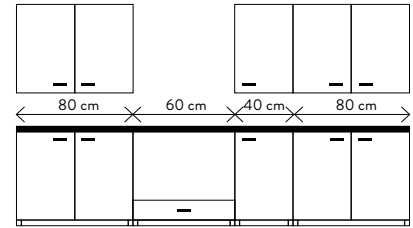

JUŻ W 14 DNI
w kolorze kaszmir

tak **TANI!**

KOLEKCJA BARI / FORMIA

front laminowany / front mdf folia mat

2510 **-20%**
2008 /szt

* cena za zestaw podstawowy w kolorze kaszmir

ZESTAW PODSTAWOWY

PRZEDSTAWIONE CENY DOTYCZĄ ZESTAWU PODSTAWOWEGO 2,6 mb
ZESTAW ZAWIERA: KORPUSY, FRONTY
BLAT I AGD SPRZEDAWANE OSOBNO
CENA MONTAŻU ZESTAWU PODSTAWOWEGO: **693** /kpl

Umów się na projekt kuchni

Zobacz katalog kuchni

Zobacz ofertę kolekcji kuchennych

JUŻ W 10 DNI

tak **DOBRY!**

KOLEKCJA ARCO

front mdf folia mat

3408 **-20%**
2726 /szt

* cena za zestaw podstawowy w kolorze białym

OMNIRE

tak TANI!

SERIA BATERII TULA
różne kolory

344 **-13%**
od **299** /szt

obrotowa wylewka, ceramiczna głowica, nowoczesna elegancka linia

tak DOBRY!

SERIA BATERII BEND
różne kolory

892 **-16%**
od **749** /szt

wys. 44,9 cm obrotowa wyciągana wylewka, z 2-funkcyjnym przyszciskiem

tak EXTRA!

SERIA BATERII SWITCH
do podłączenia filtra

1360 **-11%**
od **1199** /szt

lub z zestawem filtrującym w komplecie

1947 **-12%**
od **1699** /szt

różne kolory

Głowica ceramiczna z technologią **COLD START**, możliwość podłączenia zestawu filtrującego lub w zestawie z systemem do filtrowania wody

JUŻ W 14 DNI
w kolorze dąb kamienny

tak **DOBRY!**

KOLEKCJA BARI PLUS

front laminowany

3599 **-20%**
2879 /szt

* cena za zestaw podstawowy dąb kamienny