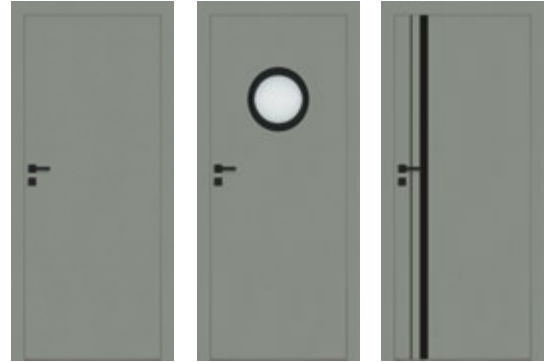

SKRZYDŁO
NOVA

od **612** /szt.
**MONTAŻ
W CENIE**