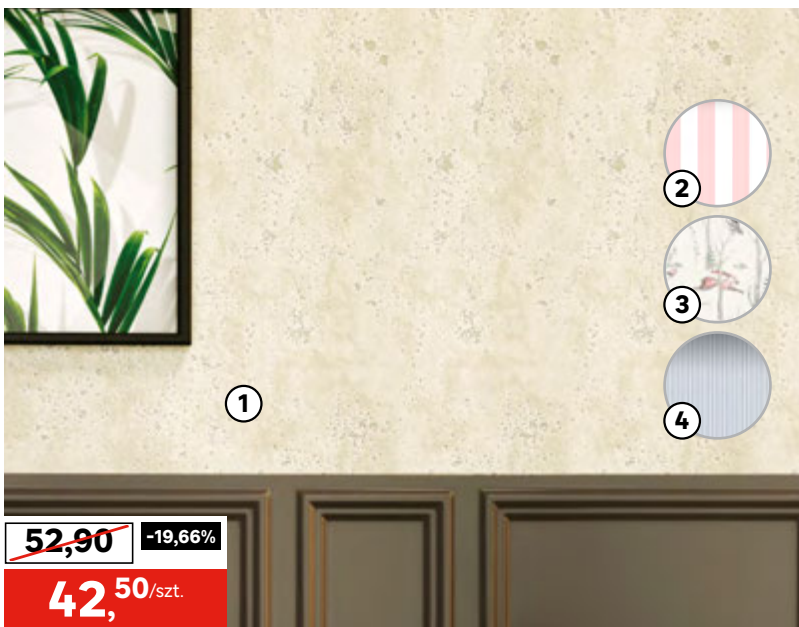

Cena przekreślona to najniższa cena w okresie 30 dni przed obniżką.

~~52,90~~ **-19,66%**
42,50/szt.

Tapeta winylowa na flizelinie różne wzory i kolory

- ① kod: 82665639, cena za m²: 7,97 zł
- ② ~~53,99~~ **43,20/szt.** kod: 82635826, cena za m²: 8,11 zł
- ③ ~~69,90~~ **55,97/szt.** kod: 86483035, cena za m²: 10,50 zł
- ④ ~~73,49~~ **58,97/szt.** kod: 45305211, cena za m²: 11,06 zł