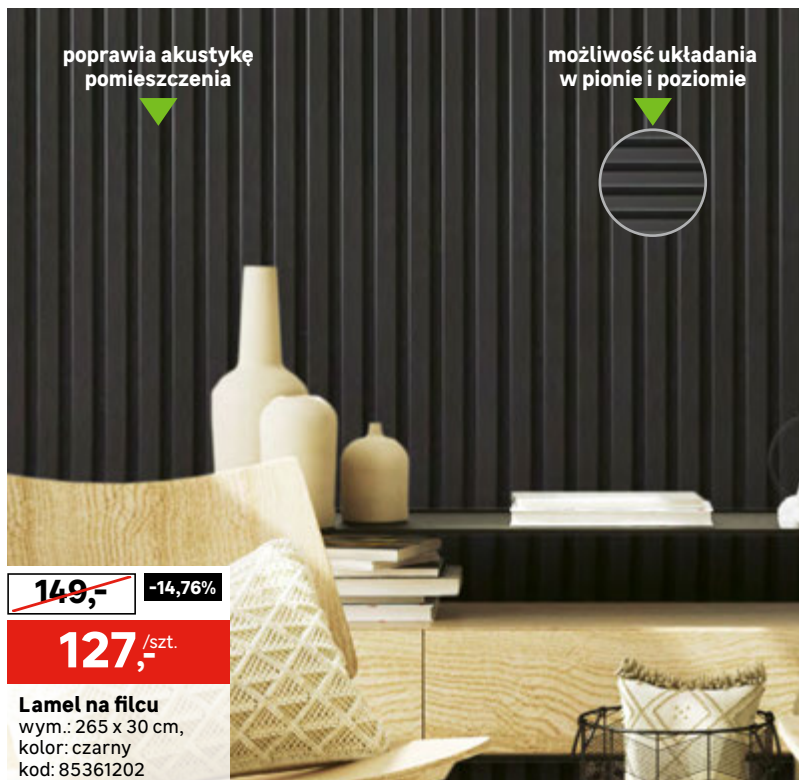

Cena przekreślona to najniższa cena w okresie 30 dni przed obniżką.

poprawia akustykę
pomieszczenia

możliwość układania
w pionie i poziomie

~~149,-~~ **-14,76%**
127,-/szt.

Lamel na filcu
wym.: 265 x 30 cm,
kolor: czarny
kod: 85361202