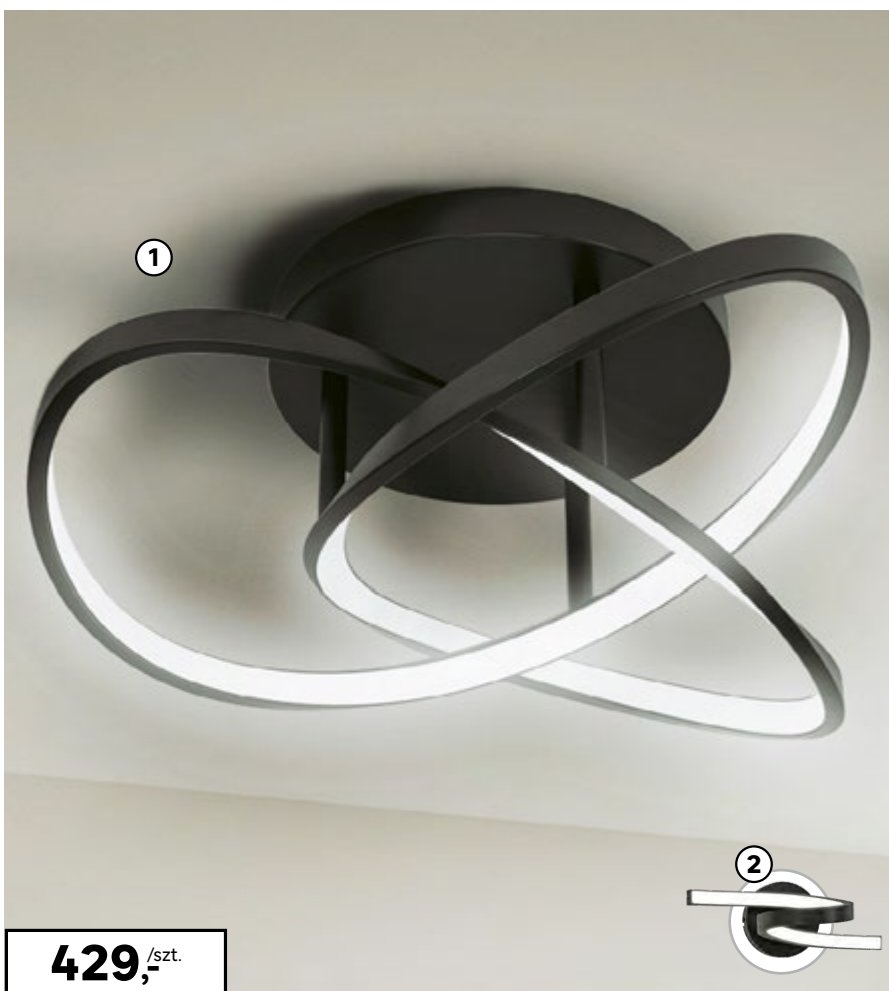

159,-/szt.

- ① **Lampa wisząca SARDO***
  40 W, E27, kod: 82491614, 82491612, 82491610
  dostępne inne elementy serii
- ② **LED 12,79/szt.**
  E27, 470 lm, barwy światła: ciepła i neutralna
  kod: 86577537, 86577538
  cena obowiązuje 14-25.08.2024 r.

429,-/szt.

- **Seria ESME LED**
- ① **Lampa sufitowa** 2640 lm, śr.: 35 cm, kod: 83049691
- ② **Kinkiet 169,-/szt.** 770 lm, śr.: 27 cm, kod: 83049697
  dostępne inne elementy serii
  cena obowiązuje 14-25.08.2024 r.