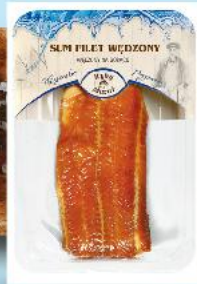

**ABBA**  
Pasta rybna  
wybrane rodzaje  
145 g opakowanie  
(=1 kg 55,10)

**-27%**

cena przed obniżką **10,99**

**7,99**

**RYBY Z MAZUR**

**Sum**  
filet wędzony na gorąco  
100 g

**SUPERCENA**

tylko