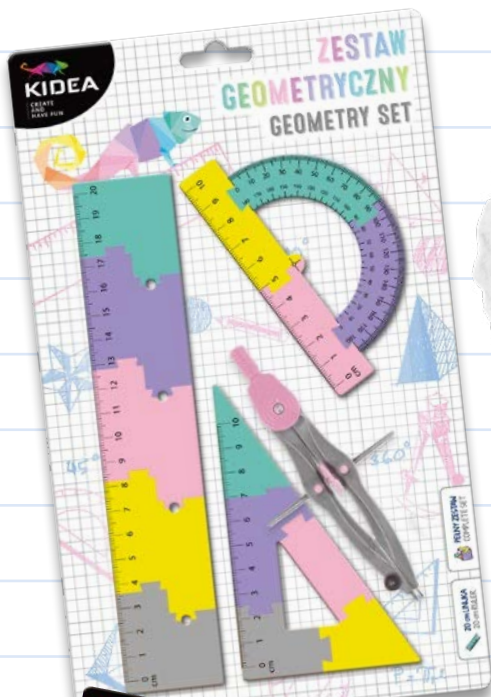

Od czwartku, 9.07

**KIDEA
Akcesoria szkolne**

do wyboru zestaw geometryczny
lub pachnący pamiętnik z akcesoriami
różne warianty

1 zestaw **9,99**

**KIDEA
Akcesoria szkolne**

do wyboru: zestaw 2 klejów
w sztyfcie z figurkami,
zestaw 2 klejów zapachowych
w sztyfcie, temperówka
podwójna z gumką, zestaw
gumka i temperówka
różne warianty

1 zestaw **5,99**