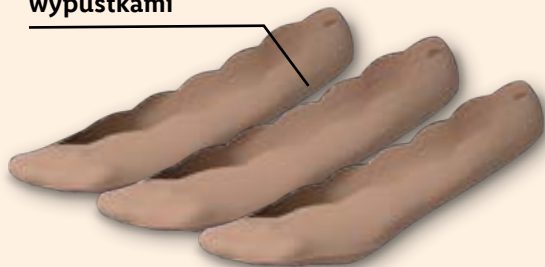

także na lidl.pl

ESMARA
Biustonosz bezszwowy z koronką
rozmiary: S-L
3 kolory

1 szt. **15,99**

z antypoślizgowymi wypustkami

3,59 zł za parę

ESMARA
Stopki damskie, 3 pary

rozmiary: 35-42*
3 zestawy do wyboru
* Nie wszystkie wzory dostępne w każdym rozmiarze.

dostępne także:

1 zestaw **10,77**