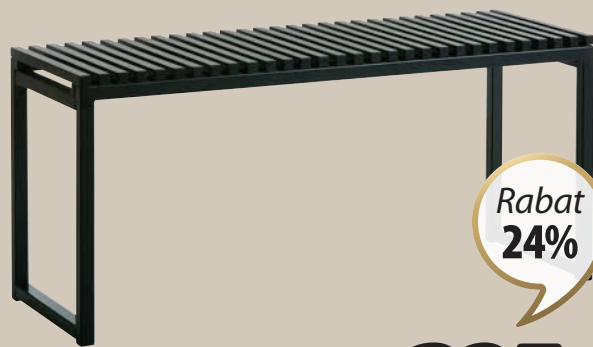

NOWOŚĆ

Rabat
22%

195,-

Najniższa cena z 30 dni przed obniżką: 250,- (Rabat 22%)
Cena regularna: 399,- (Rabat 51%)**BIURKO TRAPPEDAL**

Okleina i stal. S48 x D95 x W76 cm 1 SZT.

Rabat
22%

350,-

Najniższa cena z 30 dni przed obniżką: 449,- (Rabat 22%)
Cena regularna: 449,- (Rabat 22%)**BIURKO LINDVED**

Okleina. S48 x D120 x W76 cm 1 SZT.

Rabat
28%

1000,-

Najniższa cena z 30 dni przed obniżką: 1399,- (Rabat 28%)
Cena regularna: 1399,- (Rabat 28%)**BIURKO Z REGULACJĄ WYSOKOŚCI SVANEKE**Elektryczna regulacja wysokości biurka.
Okleina i stal. S80 x D160 x W70-119 cm 1 SZT.

PUFA GISLEV 135,-

TOALETKA SAKSILDBambus i MDF.
S80 x W137 x G35 cm **1 SZT.****500,-**Najniższa cena z 30 dni przed obniżką: 500,-
Cena regularna: 699,-**ZAWSZE NISKA CENA****40,-****REGAŁ NA BUTY BORNHOLM**
Stal. S67 x W82 x G29 cm **1 SZT.****Rabat 22%****100,-**Najniższa cena z 30 dni przed obniżką: 129,- (Rabat 22%)
Cena regularna: 129,- (Rabat 22%)
DRABINKA OZDOBNA BINDSLEV
Bamboo. S40 x W150 x G3 cm **1 SZT.****Rabat 49%****275,-**Najniższa cena z 30 dni przed obniżką: 549,- (Rabat 49%)
Cena regularna: 549,- (Rabat 49%)
LUSTRO SKOTTERUP
Lite drewno.
S78 x W180 x G4 cm **1 SZT.****Rabat 24%****300,-**Najniższa cena z 30 dni przed obniżką: 399,- (Rabat 24%)
Cena regularna: 399,- (Rabat 24%)
LUSTRO STUDSTRUP
Stal. S60 x W110 x G3 cm **1 SZT.****Rabat 24%****325,-****ŁAWKA VIRUM**Lita sosna i metal.
S100 x W45 x G35 cm **1 SZT.**Najniższa cena z 30 dni przed obniżką: 429,- (Rabat 24%)
Cena regularna: 429,- (Rabat 24%)**NOWOŚĆ****Rabat 24%****450,-****ŁAWKA KAPPEL**S118 x W45 x G50 cm **1 SZT.**Najniższa cena z 30 dni przed obniżką: 599,- (Rabat 24%)
Cena regularna: 599,- (Rabat 24%)**225,-**Najniższa cena z 30 dni przed obniżką: 225,-
Cena regularna: 329,-**110,-**Najniższa cena z 30 dni przed obniżką: 110,-
Cena regularna: 229,-