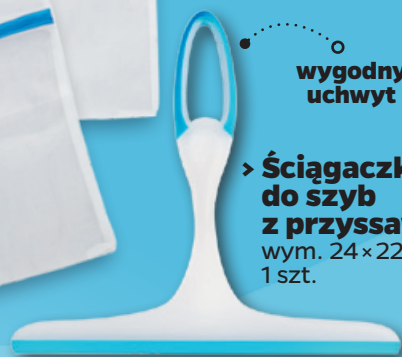

> **Zelmer**
1 opak.

15,-

Silikon sanitarny biały
1 szt.

280 ml

290 ml

29,-

Supermocny klej Anaconda
1 szt.

**AKCESORIA
ŁAZIENKOWE**

7.-

1 szt./1 kpl.

> **Spryskiwacz**
1 szt.

500 ml

> **Zestaw woreczków do prania bielizny**
wym. 20×30 cm
wym. 30×40 cm
1 kpl.

2 szt.

> **Siatka do prania bielizny**
wym.
19×15 cm
1 szt.

wygodny uchwyt

> **Ściągaczka do szyb z przysawką**
wym. 24×22,2 cm
1 szt.

filtr z anionowymi kulkami mineralnymi: oszyszcza wodę, eliminuje chlor i jego opary, obniża stężenie metali ciężkich, stabilizuje pH

5 trybów natrysku