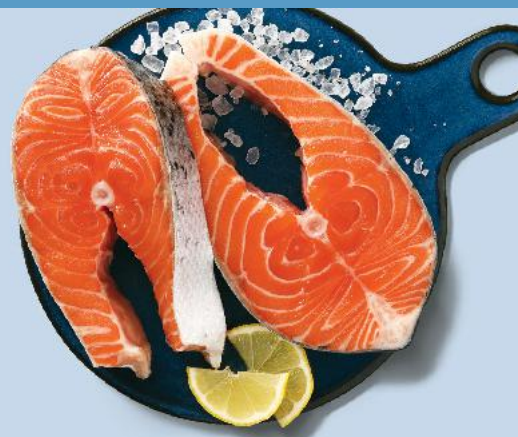

RYBY

OD CZWARTKU 9.05