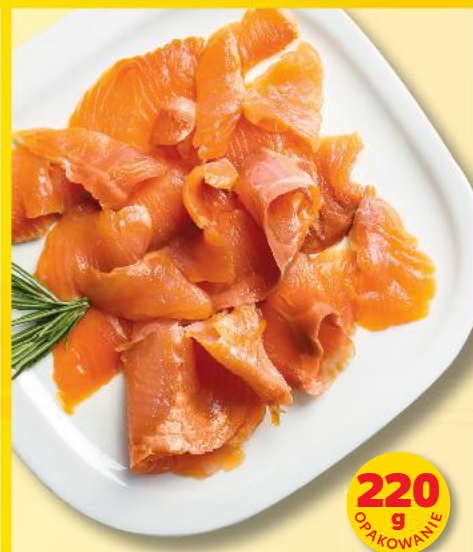

XXL XXL

**DUŻE OPAKOWANIA
WIĘKSZE OSZCZĘDNOŚCI!**

333 g
OPAKOWANIE

XXL
XXL
XXL
XXL
XXL

CLASSIC

Delikatess
Bacon-Scheiben
zum Backen und Braten
roher Bauchspeck ohne Knorpel und Schwarte
gepökelt und geräuchert
Spitzenqualität

333 g e

CLASSIC

Bekon
w plastrach
333 g opakowanie
(=1 kg 36,33)

SUPERCENA
tylko
11,99

250 g
OPAKOWANIE

XXL
XXL
XXL
XXL

CLASSIC

Schwarzwälder Schinken
g.g.A.
handgesalzen
über Tannenholz geräuchert
mit Meeres-Weinchen geräucht

250 g e

CLASSIC

Szynka
szwarzwaldzka
250 g opakowanie
(=1 kg 43,96)

SUPERCENA
tylko
10,99

CLASSIC

NORWEGISCHER
Räucher-Lachs
in Scheiben
TRADITIONELL KALTGERÄUCHERT

220 g e

GGN
CERTIFIED FARMING
www.ggn.org

NUTRI-SCORE
A
B
C
D
E

XXL
XXL
XXL
XXL

CLASSIC

Łosoś wędzony
na zimno, **XXL**
220 g opakowanie
(=1 kg 90,45)

SUPERCENA
tylko
19,90

500 g
OPAKOWANIE

CLASSIC

Mleko zagęszczone 4% tł.
500 g opakowanie
(=1 kg 7,38)

SUPERCENA
tylko
3,69

CLASSIC

Kondens-milch
teilentrahmt,
wärmebehandelt
4% Fett

500 g e

XXL
XXL
XXL
XXL