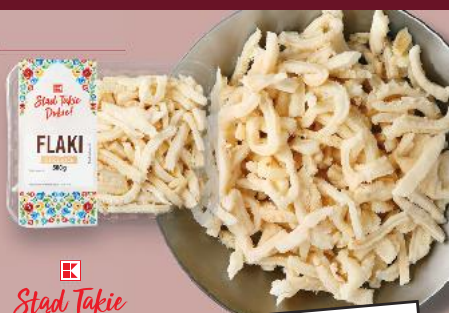

Szyniela z fileta
 z piersi kurczaka
 w marynacie grillowej
 400 g opakowanie
 (=1 kg 27,48)

SUPERCENA

tylko

10,99

Miks
grillowy
wieprzowy
 1 kg

SUPERCENA

tylko

21,99