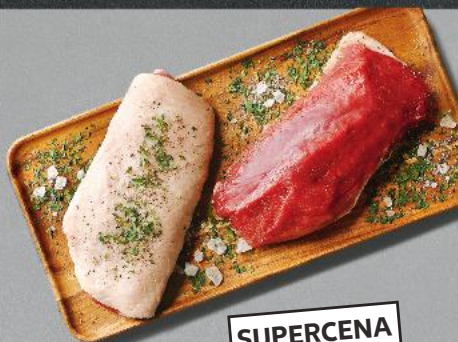

SUPERCENA

tylko

Filet z piersi kaczki
bez kości, ze skórą
1 kg

33,99