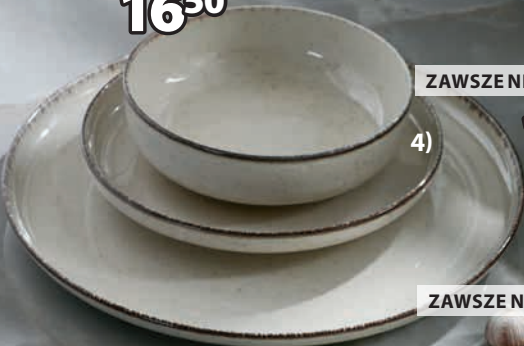

Rabat **18%**

1350.-

Najniższa cena z 30 dni przed obniżką: 1650,- (Rabat 18%)
Cena regularna: 3499,- (Rabat 60%)

70x200 cm* **175,-**
90x200 cm **225,-**
140x200 cm **350,-**

ZAWSZE NISKA CENA

200.-

STELAŻ ŻEBROWY BASIC A40

26 listew. 80x200 cm **1 SZT.**

*Towar na zamówienie - należy uwzględnić czas oczekiwania na dostawę

Wielka okazja. Fantastyczne oferty.

3500 sklepów

ZAWSZE NISKA CENA

16⁵⁰ 5)

ZAWSZE NISKA CENA

16⁵⁰ 4)

20.- 3)

ZAWSZE NISKA CENA

20.- 1)

8⁵⁰ 2)

ZAWSZE NISKA CENA

16⁵⁰

1) MISA SIMON Ś19 x W4 cm 2) MISA SIMON Ś10 x W5 cm
3) TALERZ FERDUS Ś27 cm 4) TALERZ FERDUS Ś19 cm
5) MISA FERDUS Ś15 x W4 cm

ZAWSZE NISKA CENA