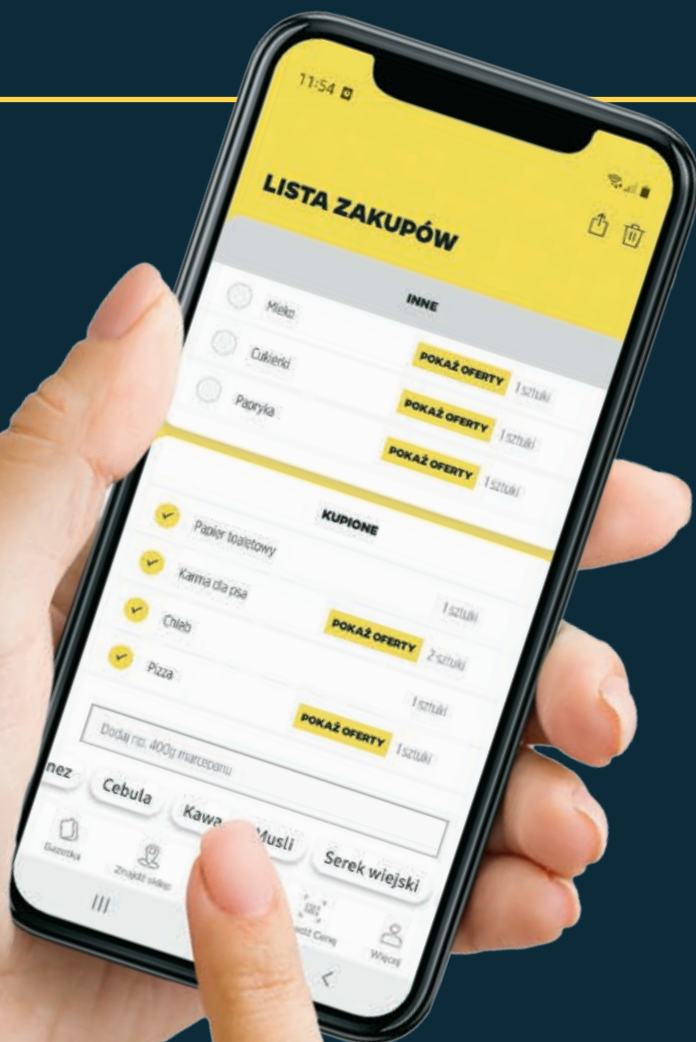

OD PONIEDZIAŁKU DO SOBOTY

SZUKAJ NOWEJ OFERTY
W NAJBLIŻSZY **PONIEDZIAŁEK**

Netto