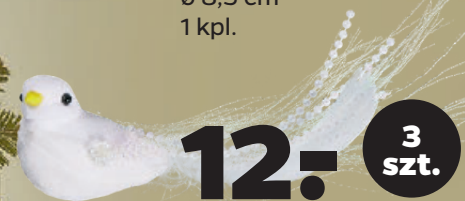

Ozdoby na choinkę
cukierki cekinowe

wym. 9 x 4 cm
1 kpl.

15-

4
szt.

Ozdoby na choinkę
babeczki cekinowe

wym. 8 x 7 cm
1 kpl.

15-

3
szt.

Ozdoby na choinkę
donuty cekinowe

ø 8,5 cm
1 kpl.

12-

3
szt.

Ozdoby choinkowe
ptaszki na klipsie

(różne kolory)
wym. 3,5 x 4,5 x 14 cm
1 kpl.

zabezpieczenie
antyprzebieczone

maks.
2300
W