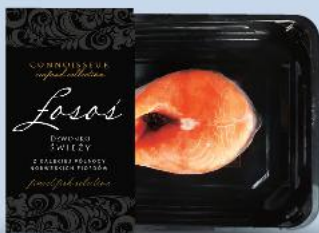

RYBY

OD CZWARTKU 12.09

LUBISZ
RYBY?
SKORZYSTAJ
Z OKAZJI!