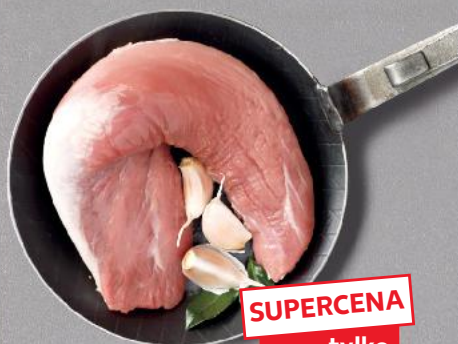

**Połędwiczka
wieprzowa**
1 kg

28,90