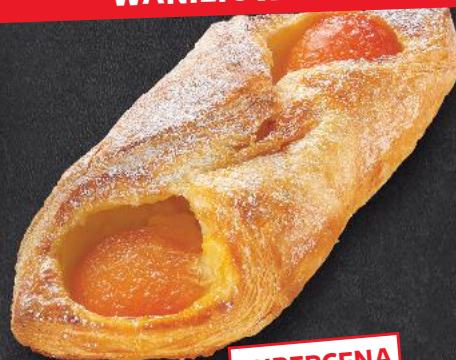

# JESTEM TU NA CHWILĘ

ŁAP OKAZJĘ!

**DROŻDŻÓWKA  
RĘCZNIE ZAWIJANA**

Drożdżówka  
ze śliwką, kruszonką  
i lukrem  
100 g sztuka

**SUPERCENA**

tylko

**3,49**

**DUŃSKIE CIASTO Z NADZIENIEM  
WANILIOWYM**