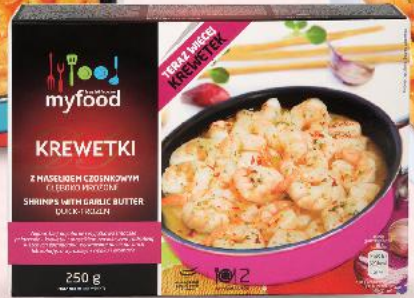

SMAKMAK
Bapao
z wieprzowiną,
z kurczakiem
200 g
opakowanie
(=1 kg 24,95)

SUPERCENA
tylko
4,99

KIM CHOO
Tteokbokki
z sosem słodko-kwaśnym
lub chili
140 g opakowanie
(=100 g 7,14)

SUPERCENA
tylko
9,99

GOONG
Panko
bułka tarta
typu japońskiego
200 g
opakowanie
(=100 g 2,25)

-27%
najniższa
cena z 30
dni przed obniżką
6,19
4,49

PRODUKT MROŻONY
HORTEX
Mieszanka
chińska,
azjatycka
lub premium
450 g opakowanie
(=1 kg 11,09)

-37%
cena
przed
obniżką
7,99
4,99

PRODUKT MROŻONY
MYFOOD
Krewetki
różne rodzaje
300/250 g
opakowanie
(=1 kg 56,63/67,96)

SUPERCENA
tylko
16,99

**WYBRANE PRODUKTY
W PROMOCJI**
NAWET DO
-37%
TANIEJ

☒ śr. 10 cm
**Salaterka
do dipów**

SUPERCENA
tylko
2,99

FACKELMANN
Pałeczki bambusowe
do ryżu, do sushi
10 par
(=1 szt. 0,60)

-29%
najniższa
cena z 30
dni przed obniżką
8,49
5,99

☒ śr. 24 cm

TEFAL
Patelnia wok Easy Clean

SUPERCENA
tylko
79,99