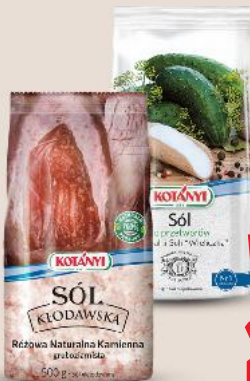

KOTÁNYI
Sól z Kopalni
Wieliczka,
Kłodawa,
1/0,5 kg
opakowanie
(=100 g
2,99/5,98)

SUPERCENA
tylko
2,99