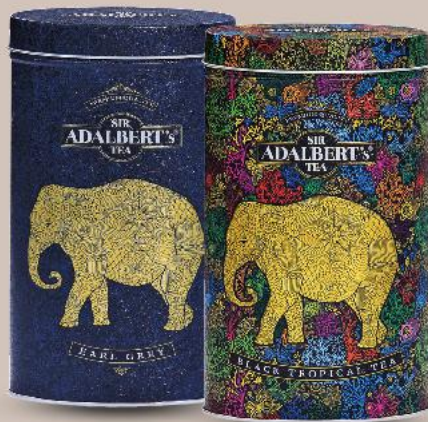

**-27%**  
najniższa cena z 30 dni przed obniżką **54,99**

**39,99**

**TEEKANNE**  
Herbata owocowa  
wybrane rodzaje  
20 x 2,5-1,75 g opakowanie  
(=100 g 7,98-11,40)

**SUPERCENA**  
tylko

**3,99**

**HIT**

**ADALBERT'S**  
Herbata liściasta  
różne rodzaje  
110 g puszka  
(=100 g 18,17)

**SUPERCENA**  
tylko

**19,99**

OD CZWARTKU 12.09