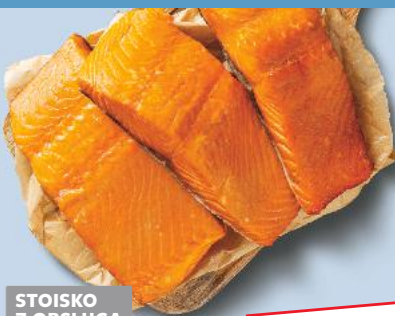

STOISKO
Z OBSŁUGĄ

Łosoś w kawałkach
coho (kizucz),
wędzony na gorąco
100 g
(=1 kg 99,90)

SUPERCENA
tylko
9,99