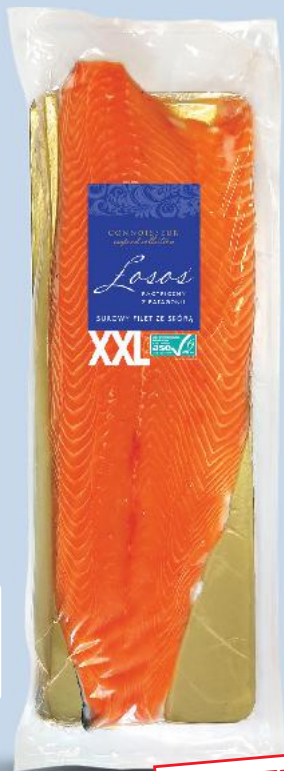

CONNOISSEUR
Łosoś świeży
dzwonko
100 g

SUPERCENA
tylko
5,99

CONNOISSEUR
Łosoś pacyficzny
filet ze skórą
100 g

SUPERCENA
tylko
5,99