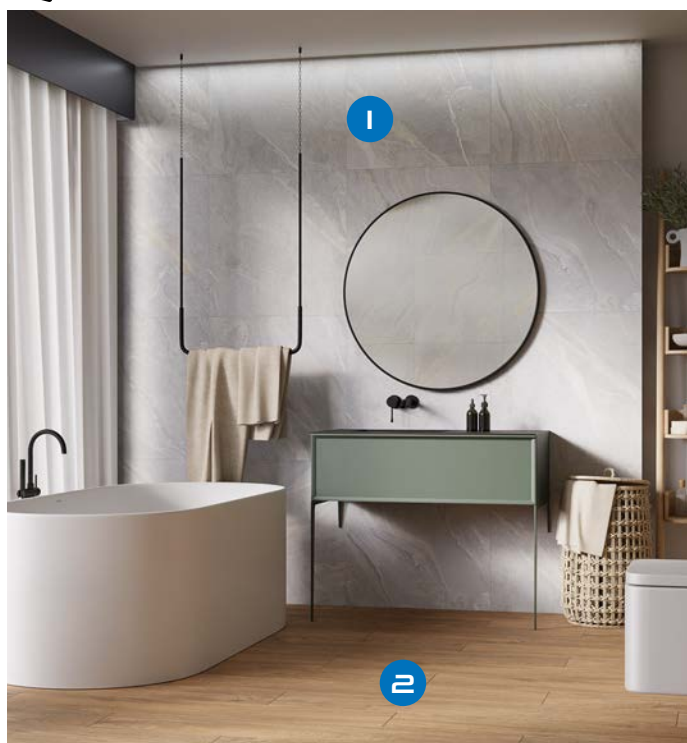

1 Gres GRANBY beige, light grey, grey, dark grey
rektyfikowany, natura
(59.7x59.7 cm)
95 zł/m²
69 zł/m²
95 zł/m²**

2 Gres SIMPLE cream, beige, light brown, brown
rektyfikowany, natura
(19.3x120.2 cm)
110 zł/m²
79 zł/m²
79 zł/m²**

1 Płytko ściennie-podłogowa KORS sabbia, bianco
mat, technologia klinkier
(60x17.5 cm)
100 zł/m²
62 zł/m²
69 zł/m²**

2 Gres OVATION light grey, beige
rektyfikowany, mat
(59.7x119.7 cm)
160 zł/m²
119 zł/m²
119 zł/m²**