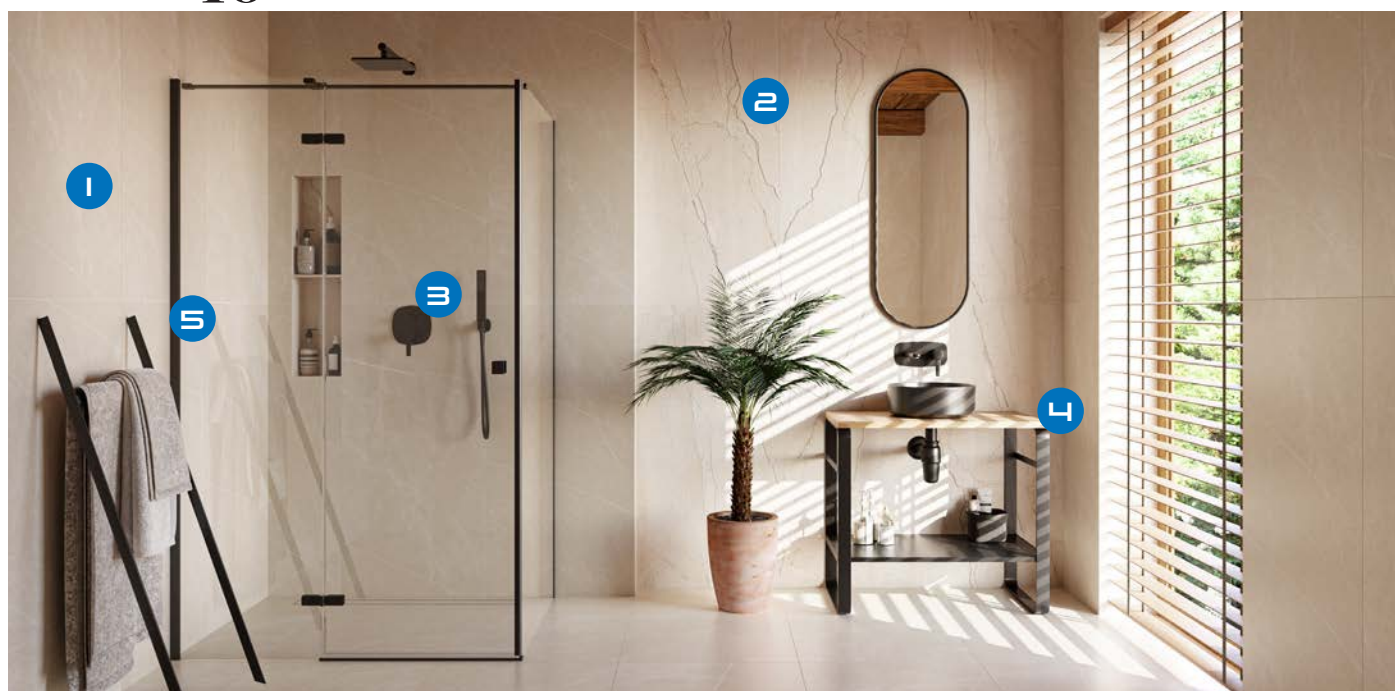

VIJO iö

- **1** **Gres VIJO MAKANI beige, grey**
  rektyfikowany, mat

  (60x60 cm) 99 zł/m²
  89 zł/m²
  99 zł/m²**
- **2** **Gres VIJO BALTIC CREMA**
  rektyfikowany, carving (60x120 cm)

  (60x120 cm) 119 zł/m²
  99 zł/m²
  119 zł/m²**
- **3** **Zestaw prysznicowy podtynkowy iö RONNE**
  z baterią mieszaczkową, zestawem natryskowym i elementem podtynkowym w komplecie, wykończenie czarne
  1110 zł/kpl
  919 zł/kpl
  909 zł/kpl**
- **4** **Metalowa konsola iö 80 cm + blat**
  czarny mat z dębowym blatem olejowanym 80x46 cm, wys. z blatem 75 cm
  1516 zł/kpl
  1189 zł/kpl
  1189 zł/kpl**
- **5** **Kabina prysznicowa iö ARTHUS**
  prostokątna 120x90x195 cm, montaż uniwersalny L/P, wykończenie czarne (dostępna w różnych rozmiarach oraz w wykończeniu chrom)
  2219 zł/kpl
  1989 zł/kpl
  2219 zł/kpl**