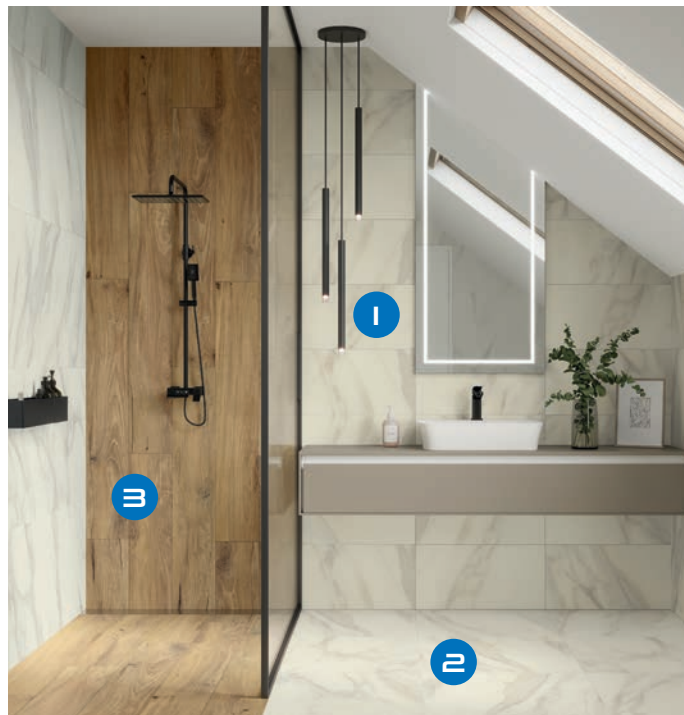

PARADYŻ
classica

1 Glazura DAYBREAK BIANCO
rektyfikowana, mat (29.8x59.8 cm)
99 zł/m²
79 zł/m²
99 zł/m²**

2 Gres DAYBREAK BIANCO
rektyfikowany, mat (59.8x119.8 cm)
160 zł/m²
129 zł/m²
160 zł/m²**

3 Gres SPECIALWOOD honey, gold, chocolate
rektyfikowany, struktura, mat (19.8x119.8 cm)
150 zł/m²
119 zł/m²
150 zł/m²**