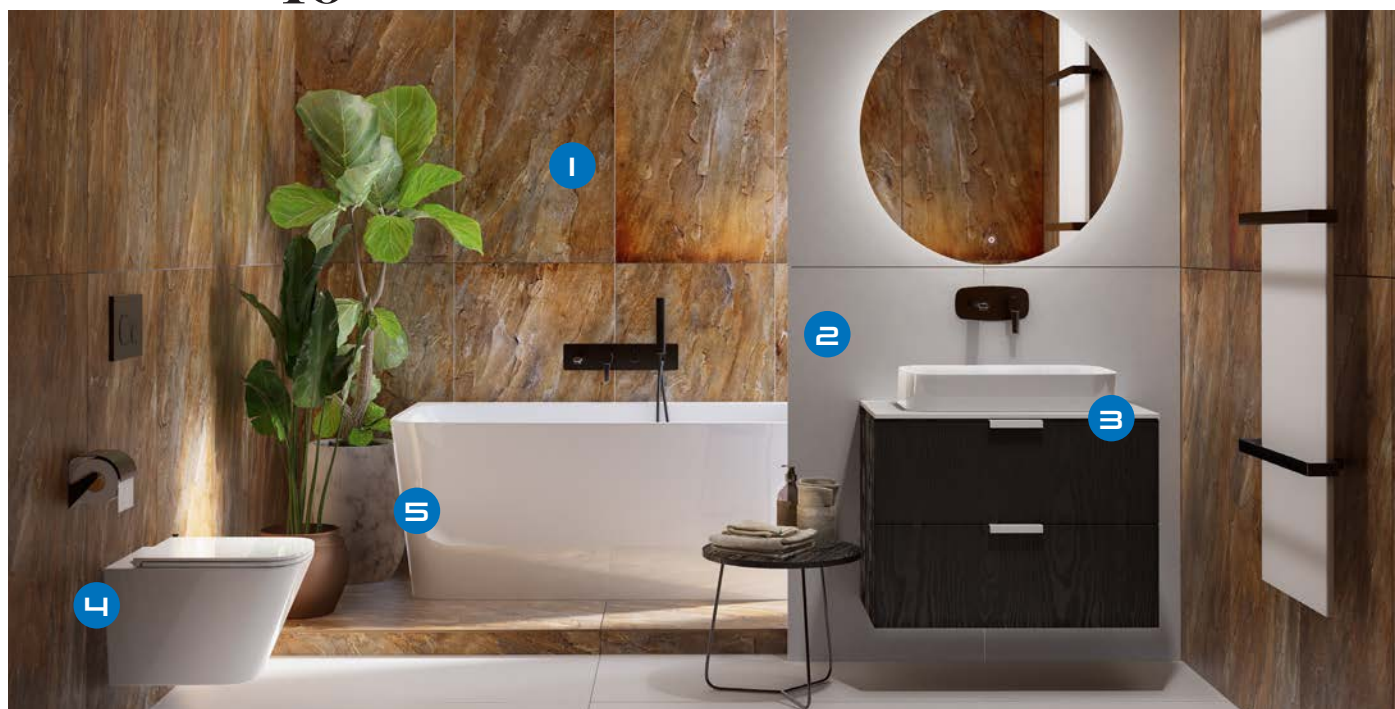

| a r | azario iö

- **1** **Gres AZARIO BARBERYSTONE brown, cream, grey**
  wzór imitujący efekt struktury 3D, rektyfikowany, mat (59.7x119.7 cm)
  130 zł/m²
  99 zł/m²
  130 zł/m²**
- **2** **Gres AZARIO REX IVORY**
  rektyfikowany, mat (60x120 cm)
  149 zł/m²
  129 zł/m²
  129 zł/m²**
- **3** **Umywalka iö GOL**
  60x39x12 cm, ceramiczna, bez przelewu, bez korka
  537 zł/szt.
  479 zł/szt.
  537 zł/szt.**
- **4** **Miska wisząca iö GOL SPIN FLUX PLUS**
  49x34 cm, sptukiwanie wirowe, w komplecie z wolnoopadającą deską slim z funkcją łatwego wypinania
  1059 zł/kpl
  949 zł/kpl
  949 zł/kpl**
- **5** **Wanna przyścienna iö GLEN PLUS**
  150x80x60 cm, akrylowa, ze zintegrowaną obudową i zestawem odpływowym w komplecie, przelew szczelinowy (dostępna także w dł. 170 cm)
  5183 zł/kpl
  4599 zł/kpl
  4499 zł/kpl**