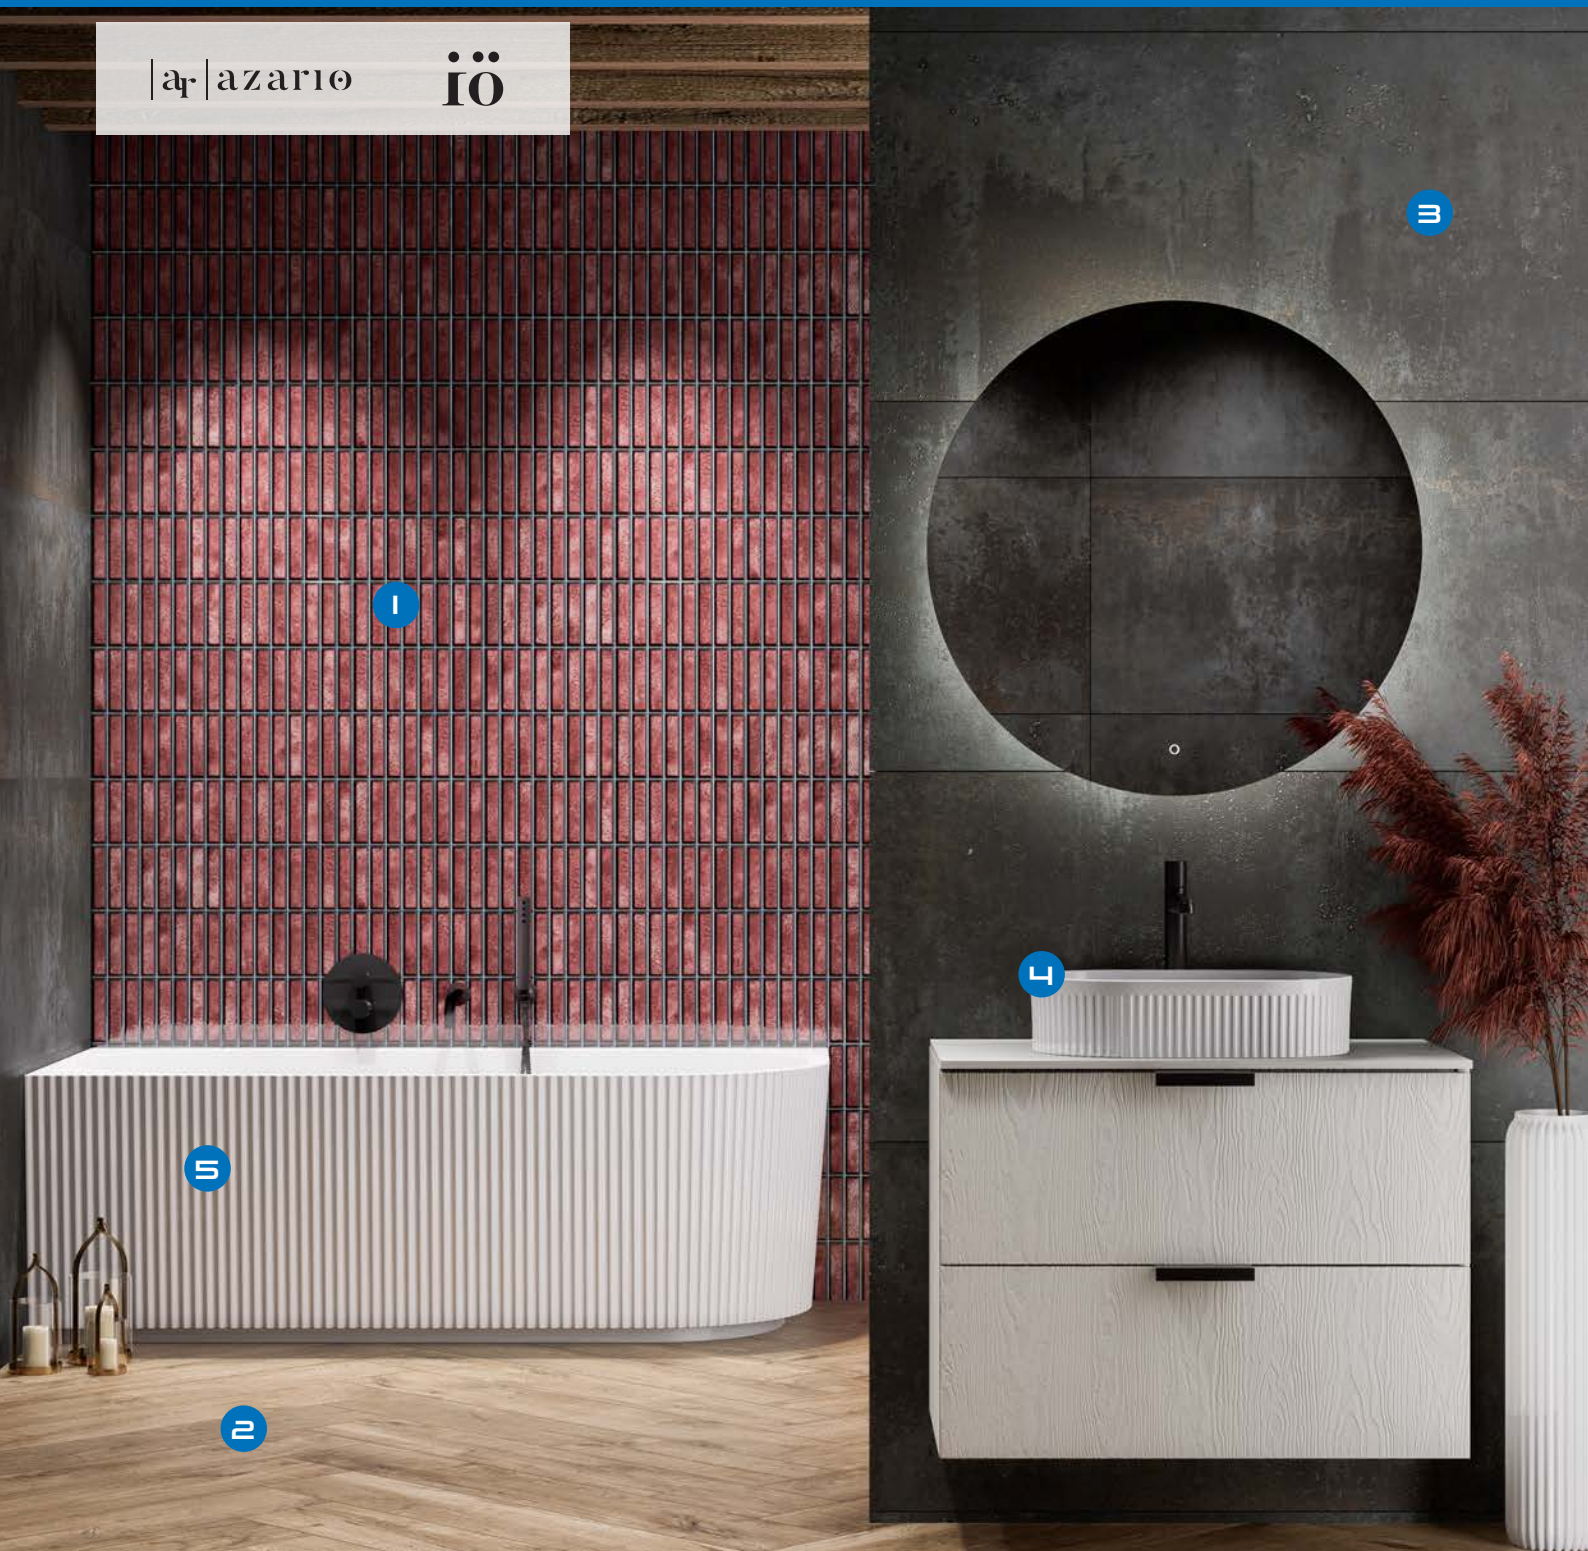

pobierz gazetkę  
z naszej strony

Oferta obowiązuje 01.07 - 31.10.2024  
lub do wyczerpania asortymentu.

**BLU**  
salony łazienek

| az | azario

iö

- 1** Glazura AZARIO DONIMO cobre, blanco, azul, denim, gris, verde  
nacinana, połysk(15x30 cm)  
159 zł/m<sup>2</sup>  
**139 zł/m<sup>2</sup>**  
159 zł/m<sup>2</sup>\*\*
- 2** Gres AZARIO TEMPO WALNUT  
rektyfikowany, mat artech (19.7x120 cm)  
169 zł/m<sup>2</sup>  
**139 zł/m<sup>2</sup>**  
149 zł/m<sup>2</sup>\*\*
- 3** Gres AZARIO ORTON titanium, blue, pearl  
rektyfikowany, mat (60x120 cm)  
215 zł/m<sup>2</sup>  
**179 zł/m<sup>2</sup>**  
215 zł/m<sup>2</sup>\*\*
- 4** Umywalka nablutowa iÖ ATENA  
50x32x12.2 cm, ceramiczna, owalna, bez przelewu i korka  
500 zł/szt.  
**399 zł/szt.**  
500 zł/szt.\*\*
- 5** Wanna przyścienna iÖ ATENA  
170x80x58 cm, akrylowa, ze zintegrowaną obudową, z przelewem i zestawem odpływowym w komplecie, lewa  
5424 zł/kpl  
**4499 zł/kpl**  
5424 zł/kpl\*\*