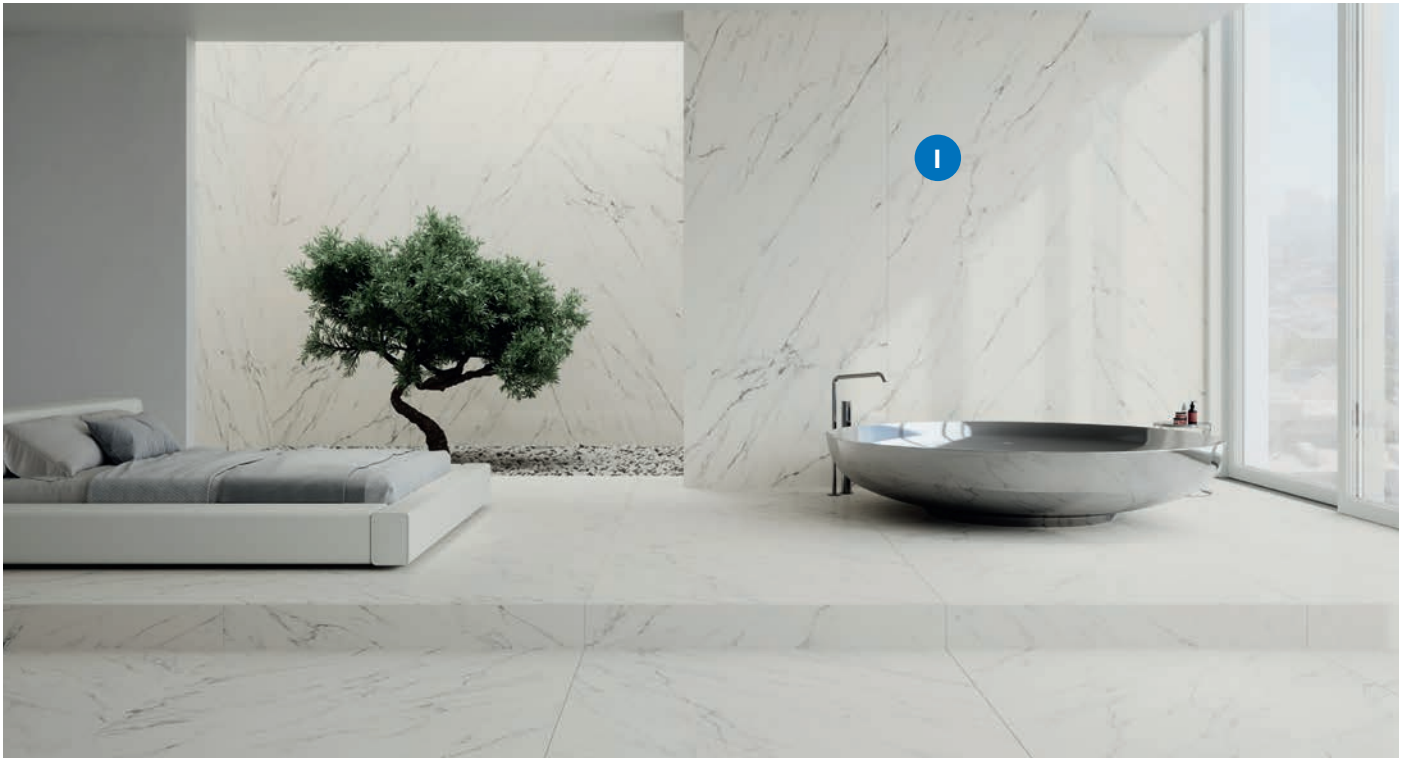

PARADYŻ | MONUMENTAL

1 Gres ELITE WHITE MAT
rektyfikowany

(59.8x59.8 cm) 166zł/m²
129 zł/m²
166 zł/m²**

(59.8x119.8 cm) 203 zł/m²
155 zł/m²
203 zł/m²**

Gres ELITE WHITE POLER
rektyfikowany

(59.8x59.8 cm) 215zł/m²
165 zł/m²
215 zł/m²**

(59.8x119.8 cm) 277 zł/m²
215 zł/m²
277 zł/m²**