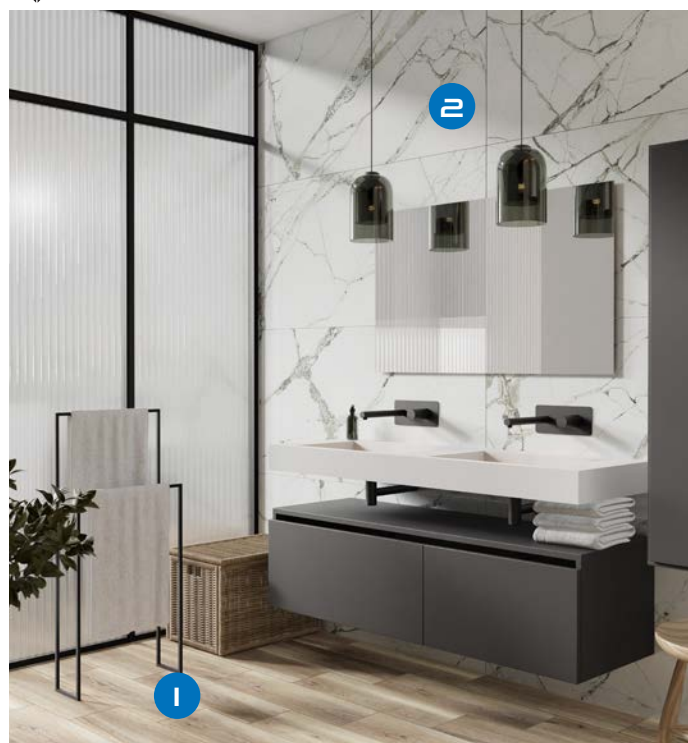

1 Gres GRANBY beige, light grey, grey, dark grey
rektyfikowany, natura
(59.7x59.7 cm)
95 zł/m²
69 zł/m²
95 zł/m²**

2 Gres SIMPLE cream, beige, light brown, brown
rektyfikowany, natura
(19.3x120.2 cm)
110 zł/m²
79 zł/m²
79 zł/m²**

1 Płytko ściennie-podłogowa KORS sabbia, bianco
mat, technologia klinkier
(60x17.5 cm)
100 zł/m²
62 zł/m²
69 zł/m²**

2 Gres OVATION light grey, beige
rektyfikowany, mat
(59.7x119.7 cm)
160 zł/m²
119 zł/m²
119 zł/m²**