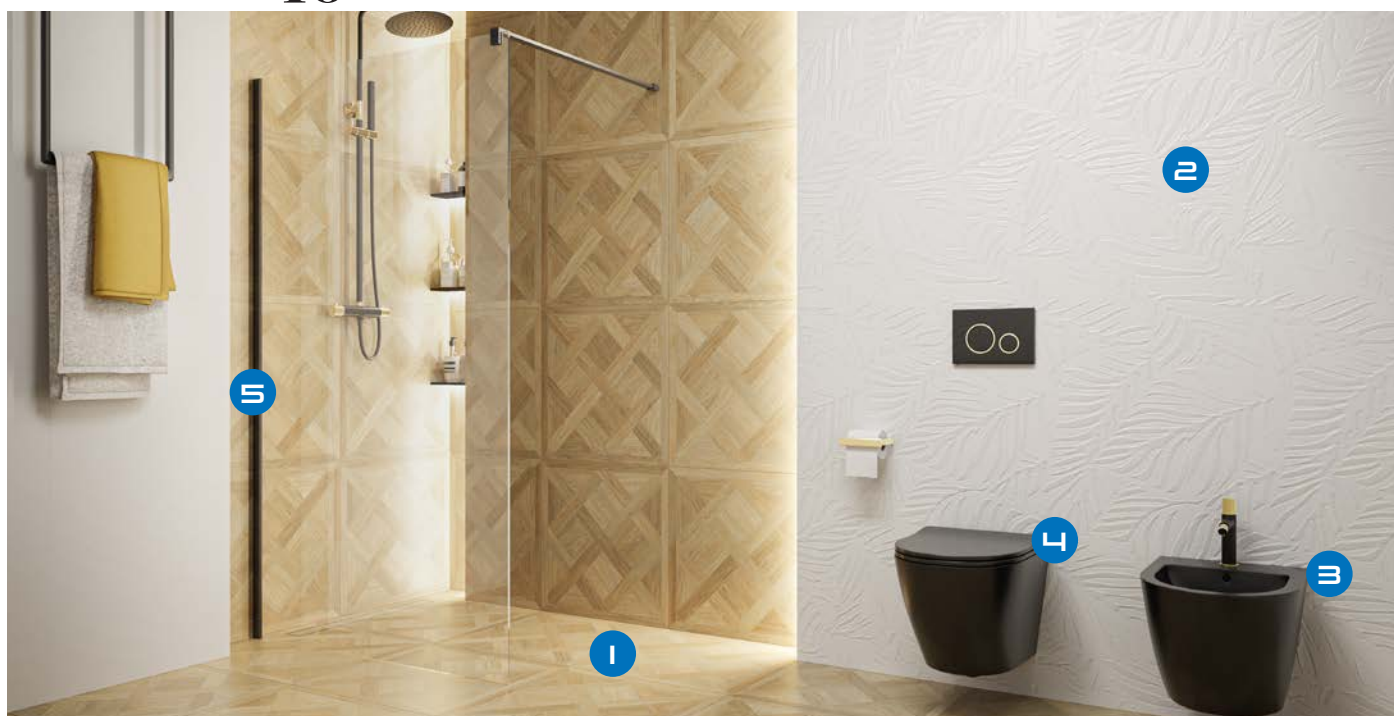

| a · | azario **iö**

1 Gres **AZARIO**
VERSAILLES OAK
rektyfikowany, mat
(60x60 cm)

119 zł/m²
99 zł/m²
119 zł/m²**

2 Glazura **AZARIO**
BLANCO savage
rektyfikowana, mat
(60x120 cm)

169 zł/m²
139 zł/m²
169 zł/m²**

3 Bidet wiszący
iö FROYA BLACK
49x36.5 cm, ukryte
mocowania (bez baterii)

1356 zł/szt.
1019 zł/szt.
1019 zł/szt.**

4 Miska wisząca **iö**
FROYA BLACK RIMLESS
49x36.5 cm, bezkołnierzowa,
ukryte mocowania, w komplecie
z wolnoopadającą deską slim z
funkcją łatwego wypinania

1571 zł/kpl
1199 zł/kpl
1199 zł/kpl**

5 Ścianka prysznicowa
iö ENO WALK-IN
110x200 cm, szkło 8mm z
powłoką Aquaperle, profil czarny
(dostępna w różnych rozmiarach
oraz profilach chrom i biały)

2464 zł/kpl
1999 zł/kpl
2464 zł/kpl**