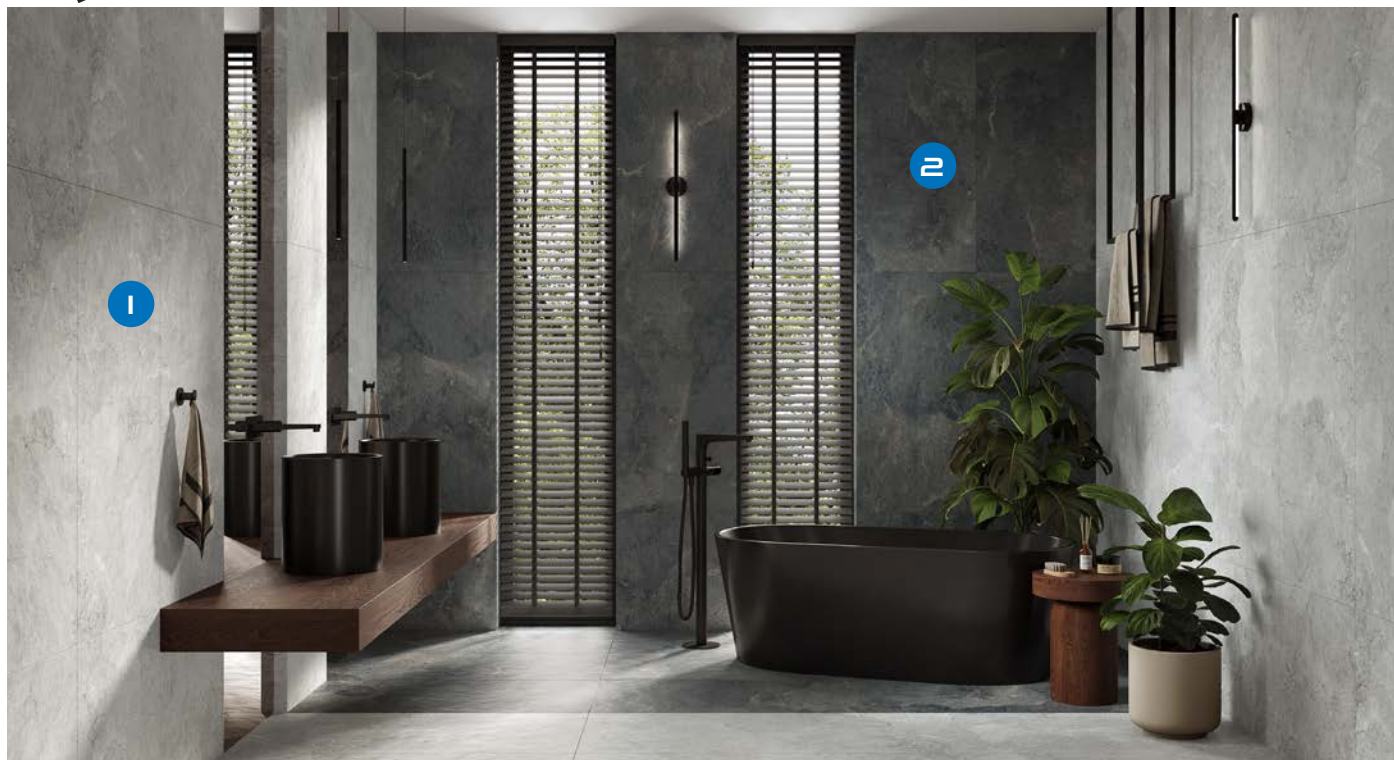

azario^{by}
TUBADZIN

1 Gres **AZARIO GRAVA GREY**
rektyfikowany, struktura
(59.8x59.8 cm) (59.8x119.8 cm)
120 zł/m² 160 zł/m²
99 zł/m² **139 zł/m²**
120 zł/m²** 160 zł/m²**

2 Gres **AZARIO GRAVA GRAPHITE**
rektyfikowany, struktura
(59.8x59.8 cm) (59.8x119.8 cm)
120 zł/m² 160 zł/m²
99 zł/m² **139 zł/m²**
120 zł/m²** 160 zł/m²**