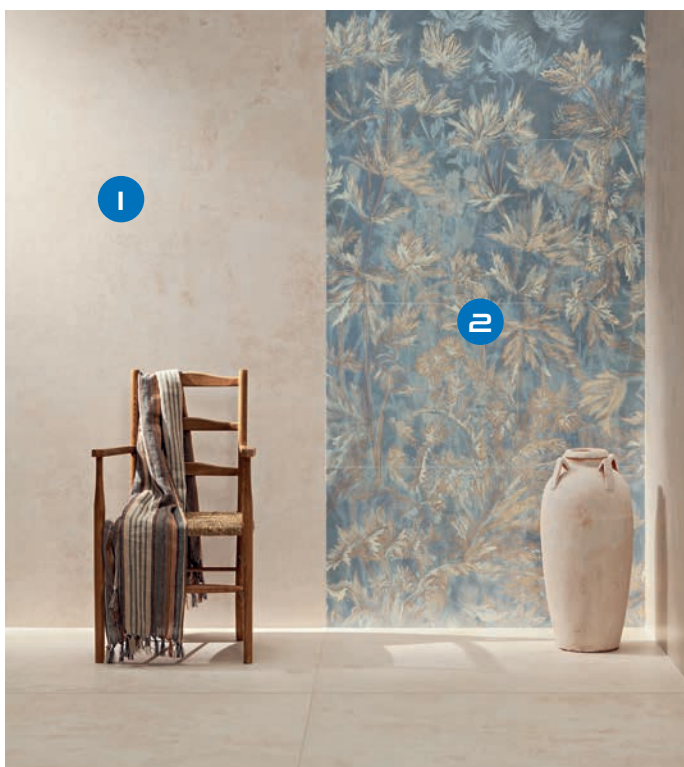

MONOLITH
TUBĄDZIN

1 Gres **TORANO BEIGE**
rektyfikowany, lappato
(59.8x59.8 cm) (59.8x119.8 cm)
190 zł/m² 230 zł/m²
149 zł/m² **179 zł/m²**
149 zł/m²** 179 zł/m²**

2 Dekor gresowy ścienny
D-CARDUS 1, 2, 3, 4
rektyfikowany (59.8x119.8 cm)
499 zł/szt.
399 zł/szt.
399 zł/szt.**