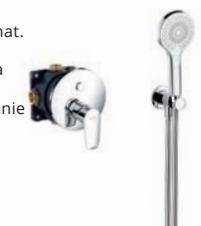

4008 zł/kpl  
**2159 zł/kpl**  
2159 zł/kpl\*\*

**KLUDI**

**Zestaw prysznicy Y**

bateria prysznicy, deszczownica mosiężna fi 25 cm, rączka prysznicy mosiężna 1-funkcyjna, wykończenie mosiądz szcztokowany