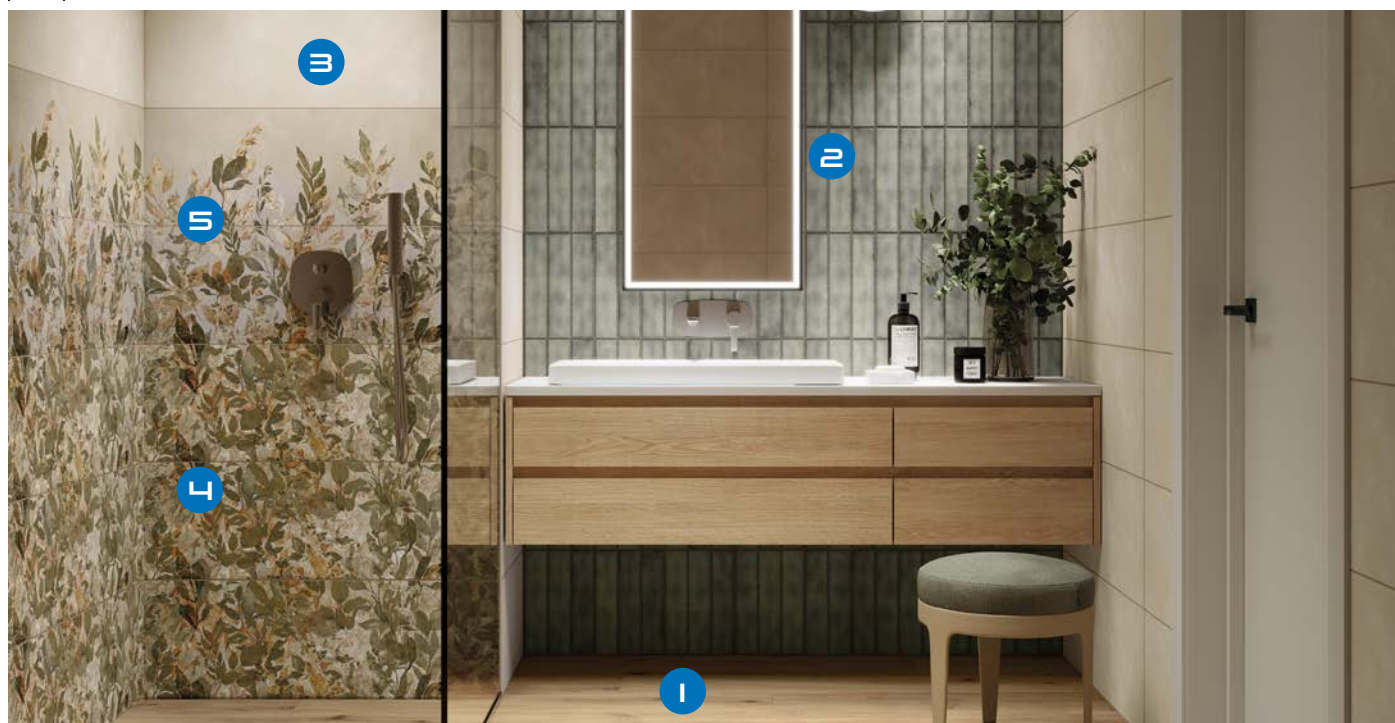

| a | azario VIJO

- **1** Gres VIJO HILLWOOD natural, brown
  rektyfikowany, struktura, mat (19.8x119.8 cm)

  102 zł/m²
  89 zł/m²
  102 zł/m²**
- **2** Glazura AZARIO UNIVERSUM CEGIELKA GREEN
  struktura (6.5x29.8 cm) dostępna w różnych kolorach

  119 zł/m²
  99 zł/m²
  119 zł/m²**
- **3** Glazura AZARIO BOTANY CONCRETE GREY
  rekt., mat (29.8x89.8 cm)

  140 zł/m²
  119 zł/m²
  140 zł/m²**
- **4** Glazura AZARIO BOTANY CONCRETE GREY DEKOR CONTINUE
  rekt., mat (29.8x89.8 cm)

  145 zł/m²
  129 zł/m²
  145 zł/m²**
- **5** Panel AZARIO BOTANY CONCRETE GREY
  rektyfikowany, mat (29.8x89.8 cm) x2; 1kpl=2szt.

  189 zł/kpl
  169 zł/kpl
  189 zł/kpl**