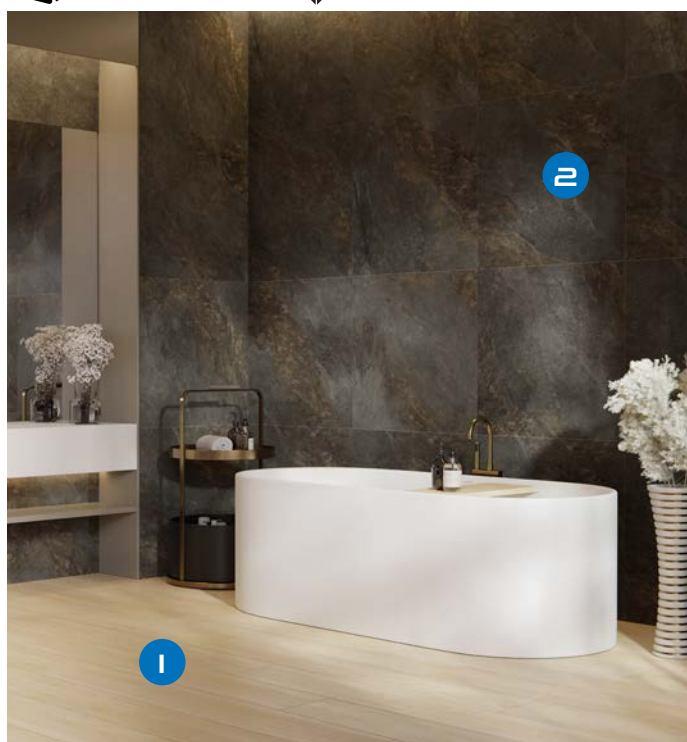

1 Gres MERSIN sand, cream, beige, brown
rektyfikowany, natura
(19.3x120.2 cm)
110 zł/m²
79 zł/m²
79 zł/m²**

2 Gres AURIC graphite, light grey, grey
rektyfikowany, struktura, mat
(59.7x59.7)
120 zł/m²
89 zł/m²
89 zł/m²**

1 Gres GUARDIAN WOOD beige, light beige, brown, honey, walnut
rektyfikowany, struktura, mat
(19.3x120.2)
150 zł/m²
115 zł/m²
115 zł/m²**

2 Gres ENDLESS TIME rust, beige, graphite
rektyfikowany, lappato silky cristal
(59.7x59.7)
160 zł/m²
119 zł/m²
119 zł/m²**