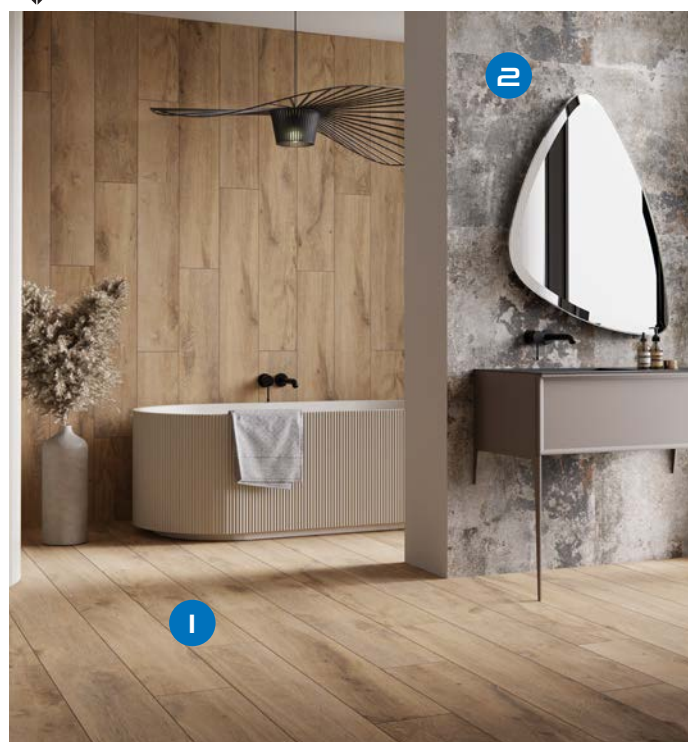

**1** Płytko ściennie-podłogowa KORS sabbia, bianco  
mat, technologia klinkier  
(60x17.5 cm)  
100 zł/m<sup>2</sup>  
**62 zł/m<sup>2</sup>**  
69 zł/m<sup>2</sup>\*\*

**2** Gres OVATION light grey, beige  
rektyfikowany, mat  
(59.7x119.7 cm)  
160 zł/m<sup>2</sup>  
**119 zł/m<sup>2</sup>**  
119 zł/m<sup>2</sup>\*\*