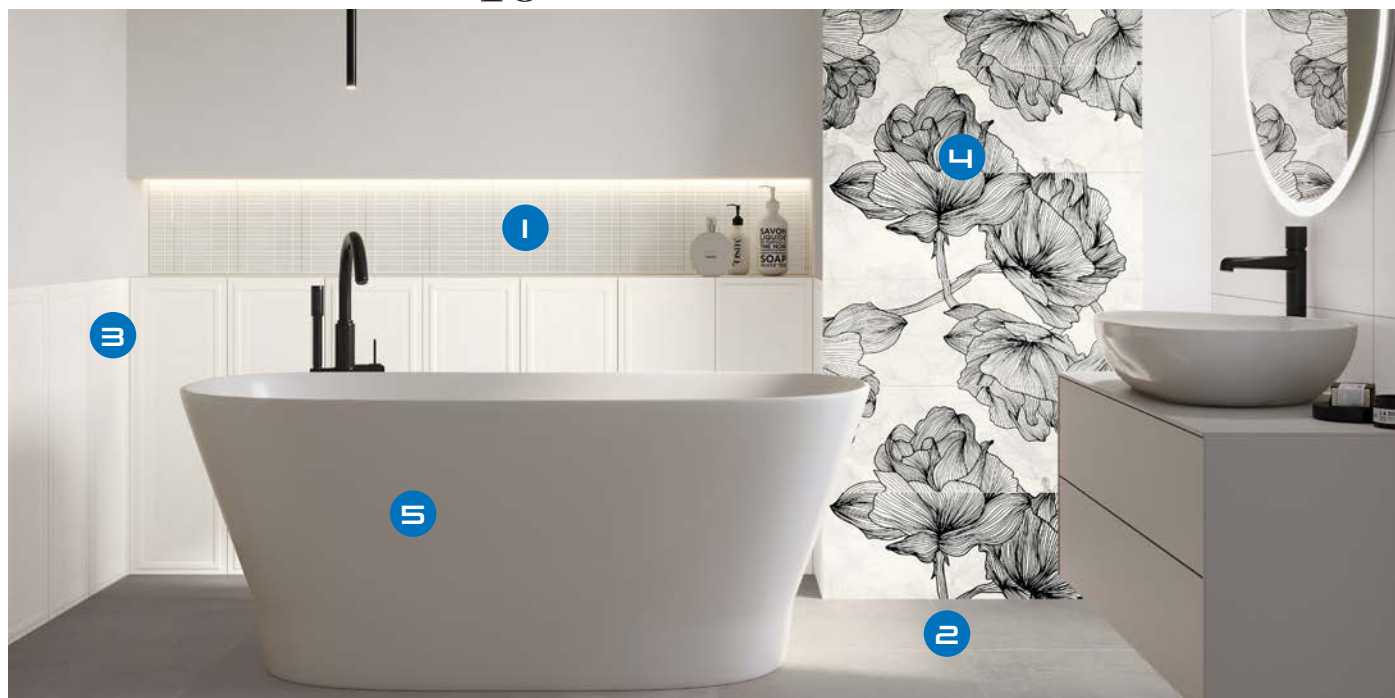

| a | azario VIJO İÖ

- **1** Mozaika nacinana AZARIO UNIVERSAL MURANO offwhite
  rektyfikowana, połysk (19.8x29.8 cm) dostępna w różnych kolorach

  53 zł/szt.
  49 zł/szt.
  53 zł/szt.**
- **2** Gres VIJO CARIO grey, graphite
  rektyfikowany, mat (59.8x59.8 cm)

  88 zł/m²
  79 zł/m²
  88 zł/m²**
- **3** Glazura AZARIO PERFECT WHITE STRUKTURA
  rektyfikowana, mat (29.8x89.8 cm)

  145 zł/m²
  129 zł/m²
  145 zł/m²**
- **4** Panel AZARIO PERFECT LINE
  rektyfikowany, mat (29.8x89.8 cm) x3 1kpl=3szt.

  323 zł/kpl
  289 zł/kpl
  323 zł/kpl**
- **5** Wanna wolnostojąca İÖ DRAGO
  160x70x64 cm, konglomeratowa, zestaw odpływowy w komplecie (dostępna także w roz. 170x75 cm)

  4640 zł/kpl
  3999 zł/kpl
  4640 zł/kpl**