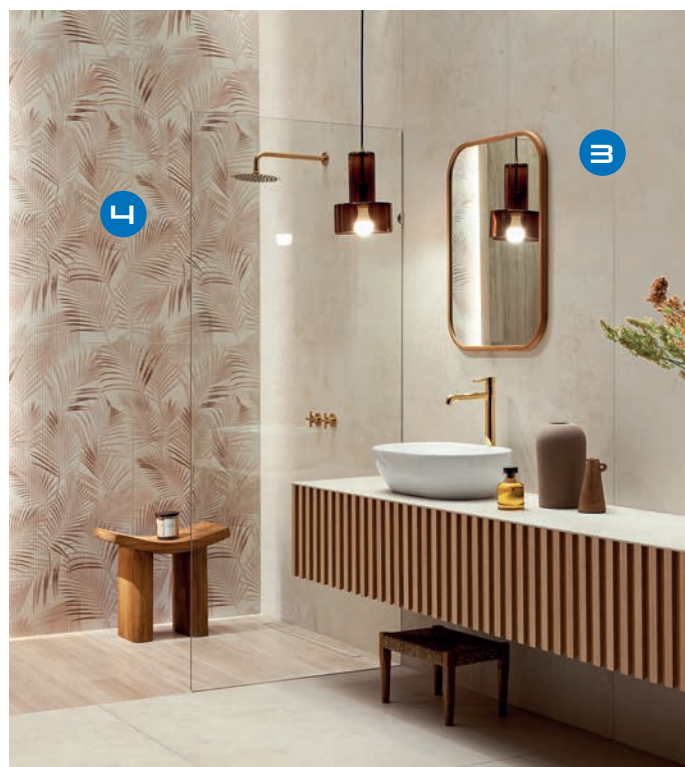

MONOLITH
TUBĄDZIN

3 Gres **TORANO BEIGE**
rektyfikowany, mat
(59.8x59.8 cm) (59.8x119.8 cm)
160 zł/m² 200 zł/m²
125 zł/m² **159 zł/m²**
125 zł/m²** 159 zł/m²**

4 Dekor gresowy
ścienny **LEAVES BEIGE**
rektyfikowany (59.8x119.8 cm)
350 zł/szt.
279 zł/szt.
279 zł/szt.**