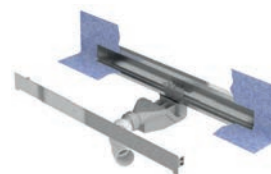

Odpływ ścienny iö WATER-TECH WALL

ruszt pełny, syfon Viega, nóżki z regulacją, mankiet uszczelniający wykończenie w kolorze stalowym (dostępny także w wykończeniu czarny mat lub złoty)

60 cm

1182 zł/kpl

959 zł/kpl

929 zł/kpl**