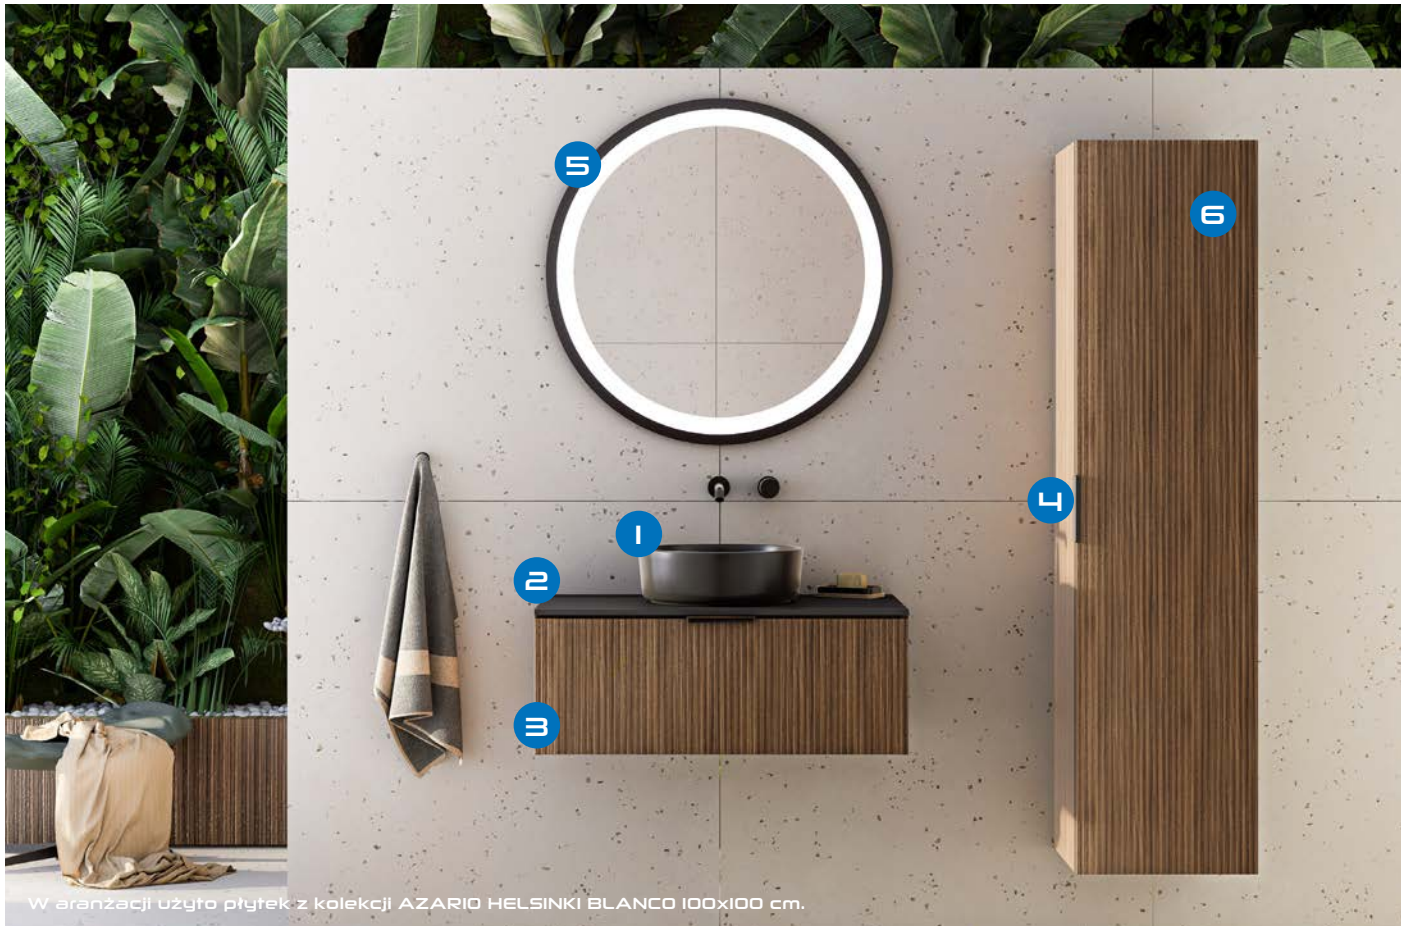

iö

W aranżacji użyto płytek z kolekcji AZARIO HELSINKI BLANCO 100x100 cm.

**1 Umywarka nablutowa iö HOPI BLACK**

37x37x12 cm, ceramiczna, okrągła, bez korka i przelewu, wykończenie czarny mat

712 zł/szt.

**549 zł/szt.**