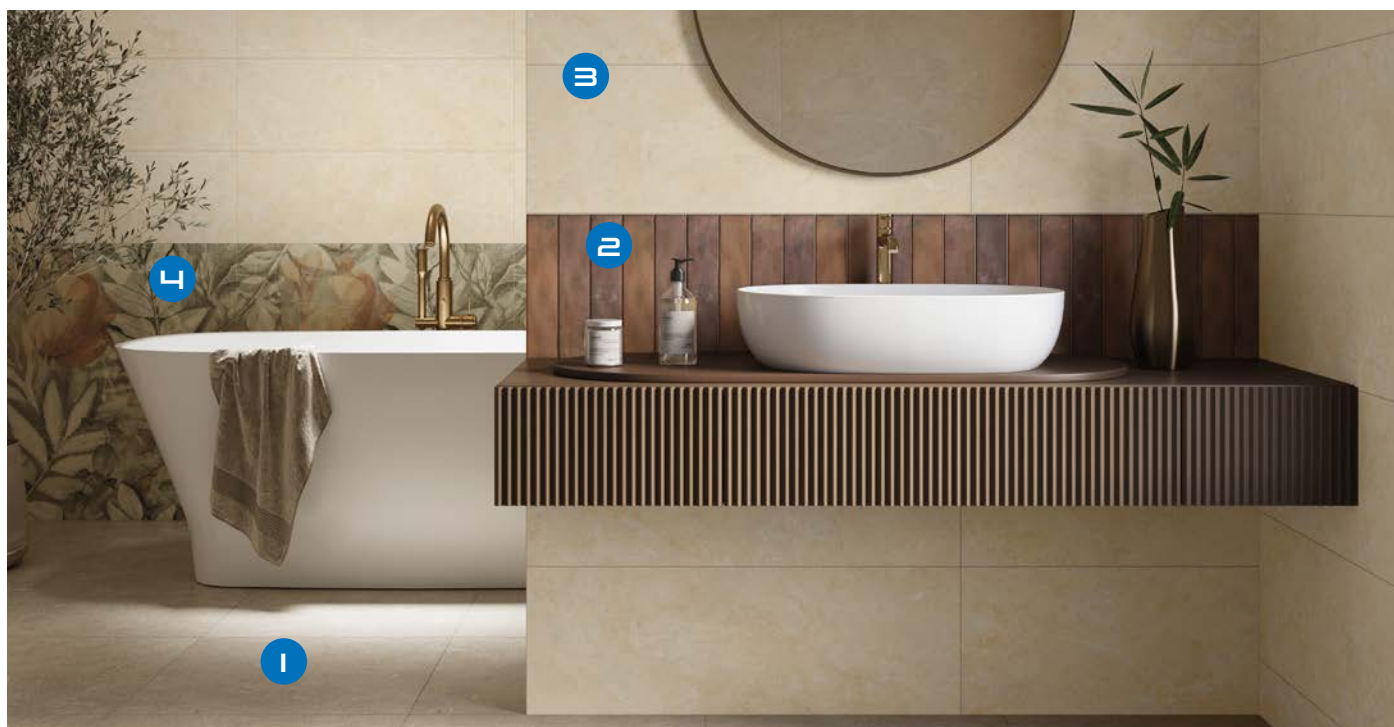

| a · | azario **V.I.O**

1 Gres **V.I.O**
MONSTRO BEIGE
rektyfikowany, mat
(59.8x59.8 cm)

88 zł/m²
79 zł/m²
88 zł/m²**

2 Glazura **AZARIO**
UNIVERSUM CEGIELKA
RUST STRUKTURA
dostępna w różnych kolorach,
mat (6.5x29.8 cm)

119 zł/m²
99 zł/m²
119 zł/m²**

3 Glazura **AZARIO**
SANDY FUSION BEIGE
rektyfikowana, mat
(29.8x89.8 cm)

140 zł/m²
119 zł/m²
140 zł/m²**

Glazura **AZARIO**
SANDY FUSION BEIGE
STRUKTURA
rektyfikowana, mat
(29.8x89.8 cm)

145 zł/m²
129 zł/m²
145 zł/m²**

4 Panel **AZARIO**
SANDY FUSION BEIGE
STRUKTURA
rektyfikowany, mat
(29.8x89.8 cm) x3; 1kpl=3szt.

323 zł/kpl
289 zł/kpl
323 zł/kpl**