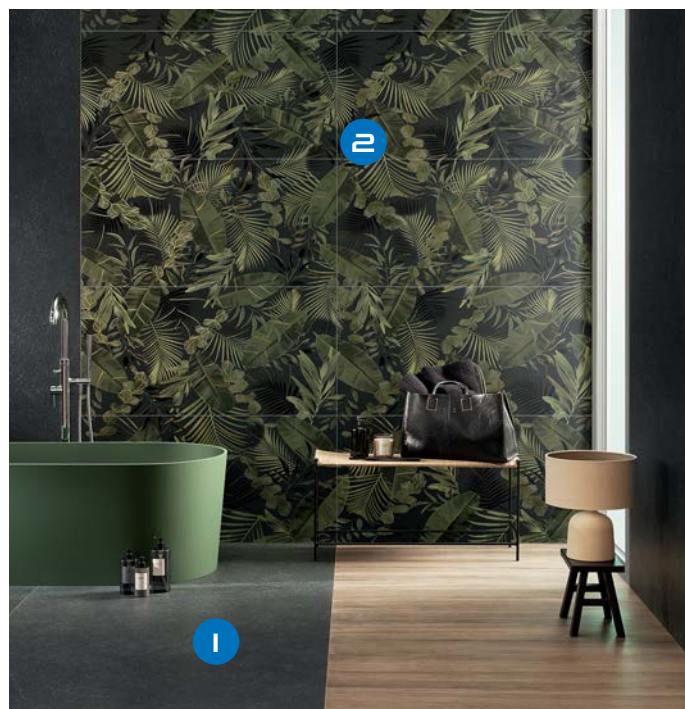

MONOLITH
TUBĄDZIN

1 Gres **ZIMBA**
grey, black
rekt., struktura, mat
(79.8x79.8 cm) (59.8x119.8 cm)
215 zł/m²
169 zł/m²
169 zł/m²**

2 Dekor gresowy
ścienny **D-BEAUTY**
GARDEN 1, 2, 3, 4
rektyfikowany,
(59.8x119.8 cm)
499 zł/szt.
399 zł/szt.
399 zł/szt.**