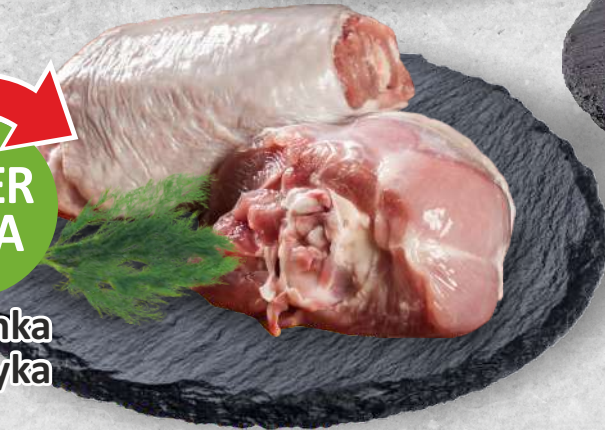

# OFERTA ŚWIEŻYCH MIĘS

**SUPER  
CENA**

Szynka wp.

oferta ważna w terminie  
20.02 - 22.02.2025r.

**SUPER  
CENA**

Golonka  
z indyka

**SUPER  
CENA**

Filet  
z kurczaka