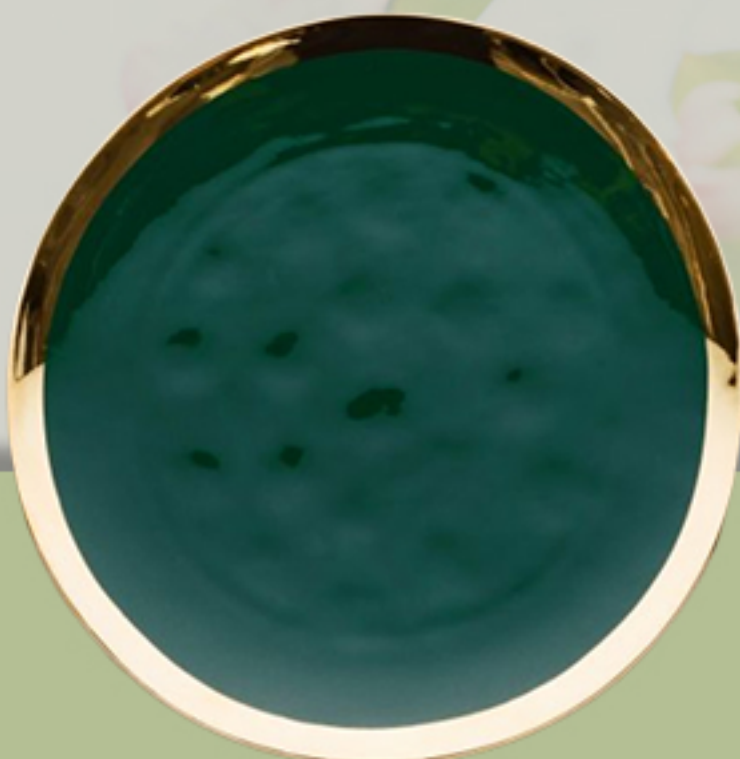

MISKA PUJA
35,00 zł

KUBEK PUJA
35,00 zł

MISKA NEWT
49,00 zł

PODKŁADKA DEKORACYJNA HYDYM
17,00 zł

TALERZ DESEROWY NEWT
35,00 zł

KUBEK NEWT
29,00 zł

PODKŁADKA DEKORACYJNA KOBUS
15,00 zł

PODKŁADKA DEKORACYJNA HARRISSONS
8,80 zł / 11,00 zł