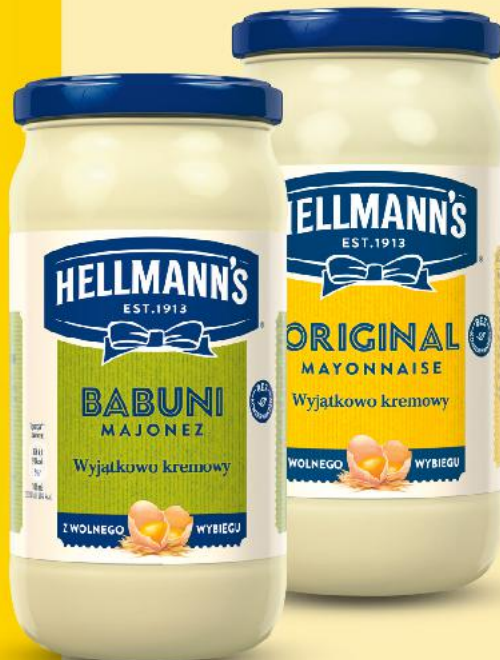

Pieluch **79,99**  
Pieluchomajtek **91,99**

WYBRANE PRODUKTY  
W PROMOCJI

NAWET DO

**-60%**

**TANIEJ**

**7.09.2024 r.**

**HELLMANN'S**  
Majonez  
Original, Babuni  
500 ml opakowanie  
(=100 ml 1,80)

**SUPERCENA**  
tylko  
**8,99**